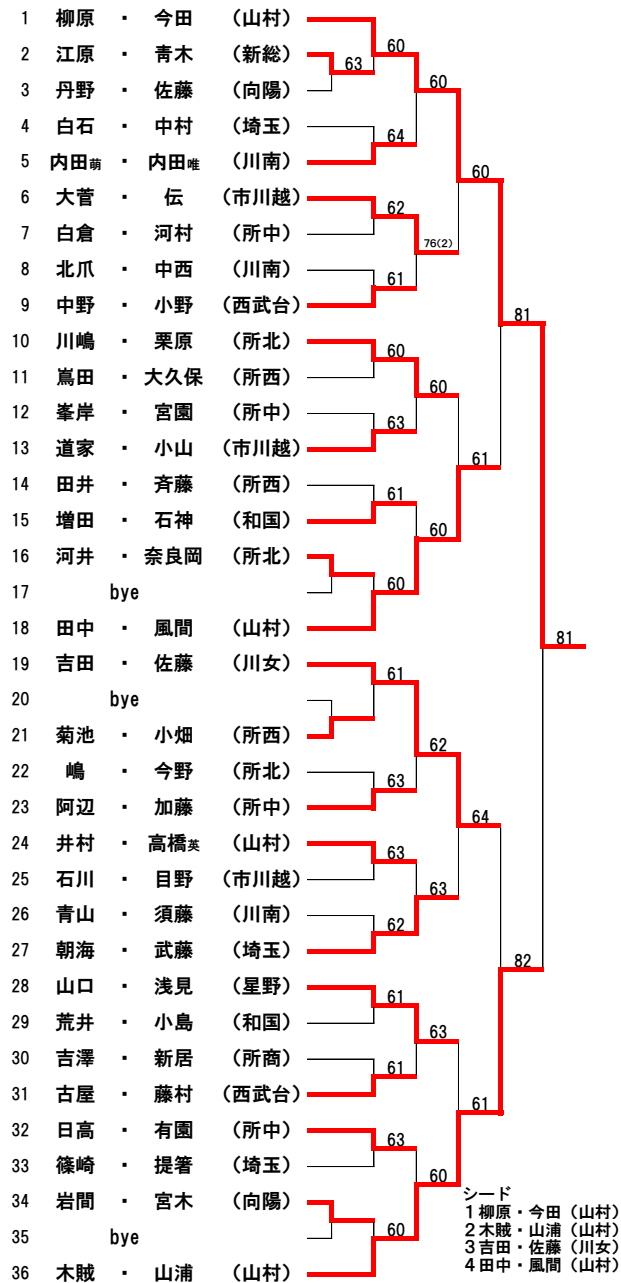

平成23年度 新人大会 西部地区2次予選会（女子ダブルス）

1位決定

4位決定

6位決定

8位決定

10位決定

12位決定

14位決定

16位決定

18位決定