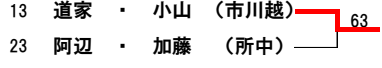

平成23年度 新人大会 西部地区2次予選会（女子ダブルス）

1位決定

4位決定

6位決定

8位決定

10位決定

12位決定

14位決定

16位決定

18位決定