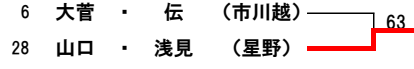

平成23年度 新人大会 西部地区2次予選会（女子ダブルス）

1位決定

4位決定

6位決定

8位決定

10位決定

12位決定

14位決定