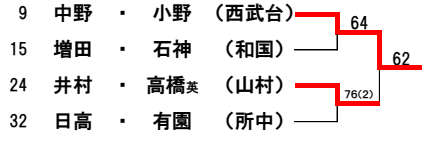

平成23年度 新人大会 西部地区2次予選会（女子ダブルス）

1位決定

4位決定

6位決定

8位決定

10位決定

12位決定

14位決定

16位決定

18位決定