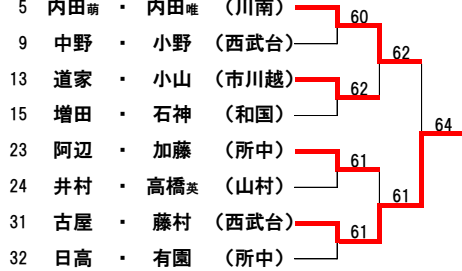

平成23年度 新人大会 西部地区2次予選会（女子ダブルス）

1位決定

4位決定

6位決定

8位決定

10位決定

12位決定

14位決定

16位決定

18位決定