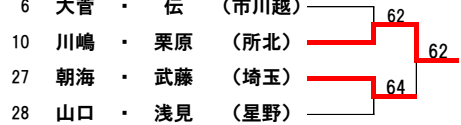

平成23年度 新人大会 西部地区2次予選会（女子ダブルス）

1位決定

4位決定

6位決定

8位決定

10位決定

12位決定

14位決定

16位決定

18位決定