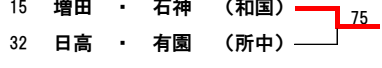

平成23年度 新人大会 西部地区2次予選会（女子ダブルス）

1位決定

4位決定

6位決定

8位決定

10位決定

12位決定

14位決定

16位決定

18位決定