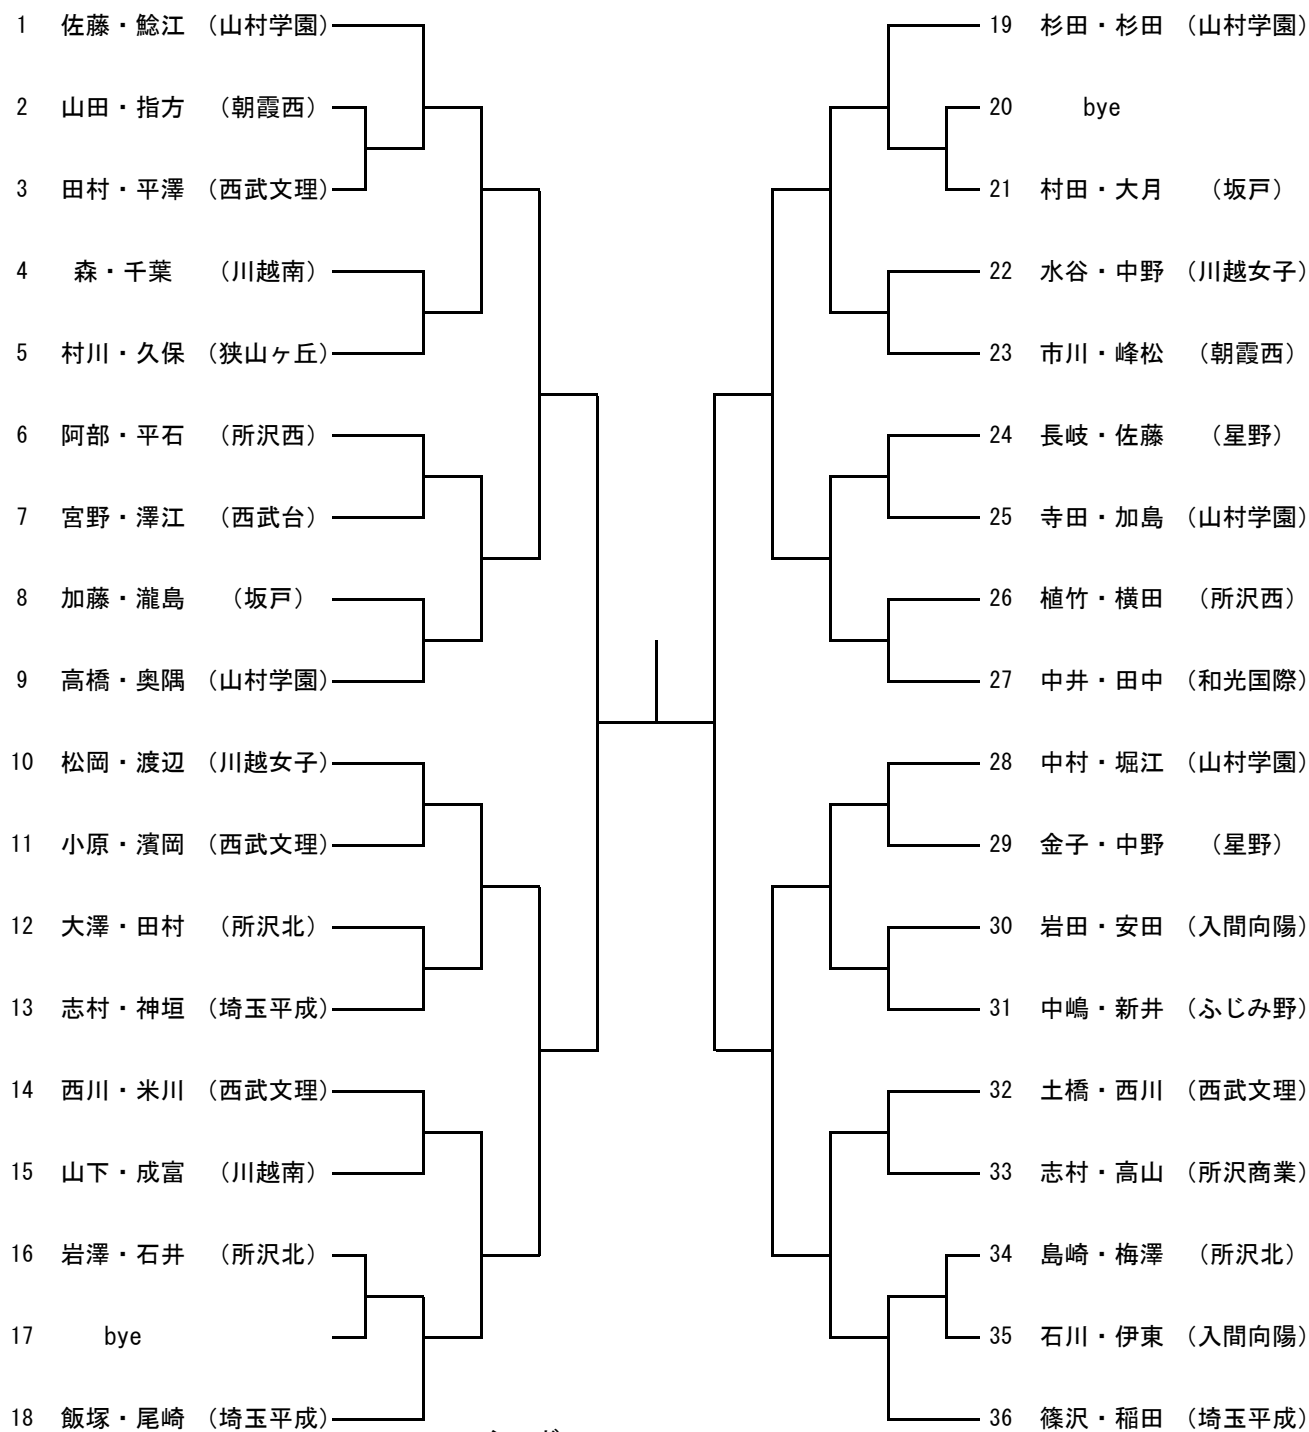

平成27年度新人大会西部地区2次予選 女子ダブルス

シード

1. 佐藤・鯉江 (山村学園)
2. 篠沢・稲田 (埼玉平成)
3. 杉田・杉田 (山村学園)
4. 飯塚・尾崎 (埼玉平成)