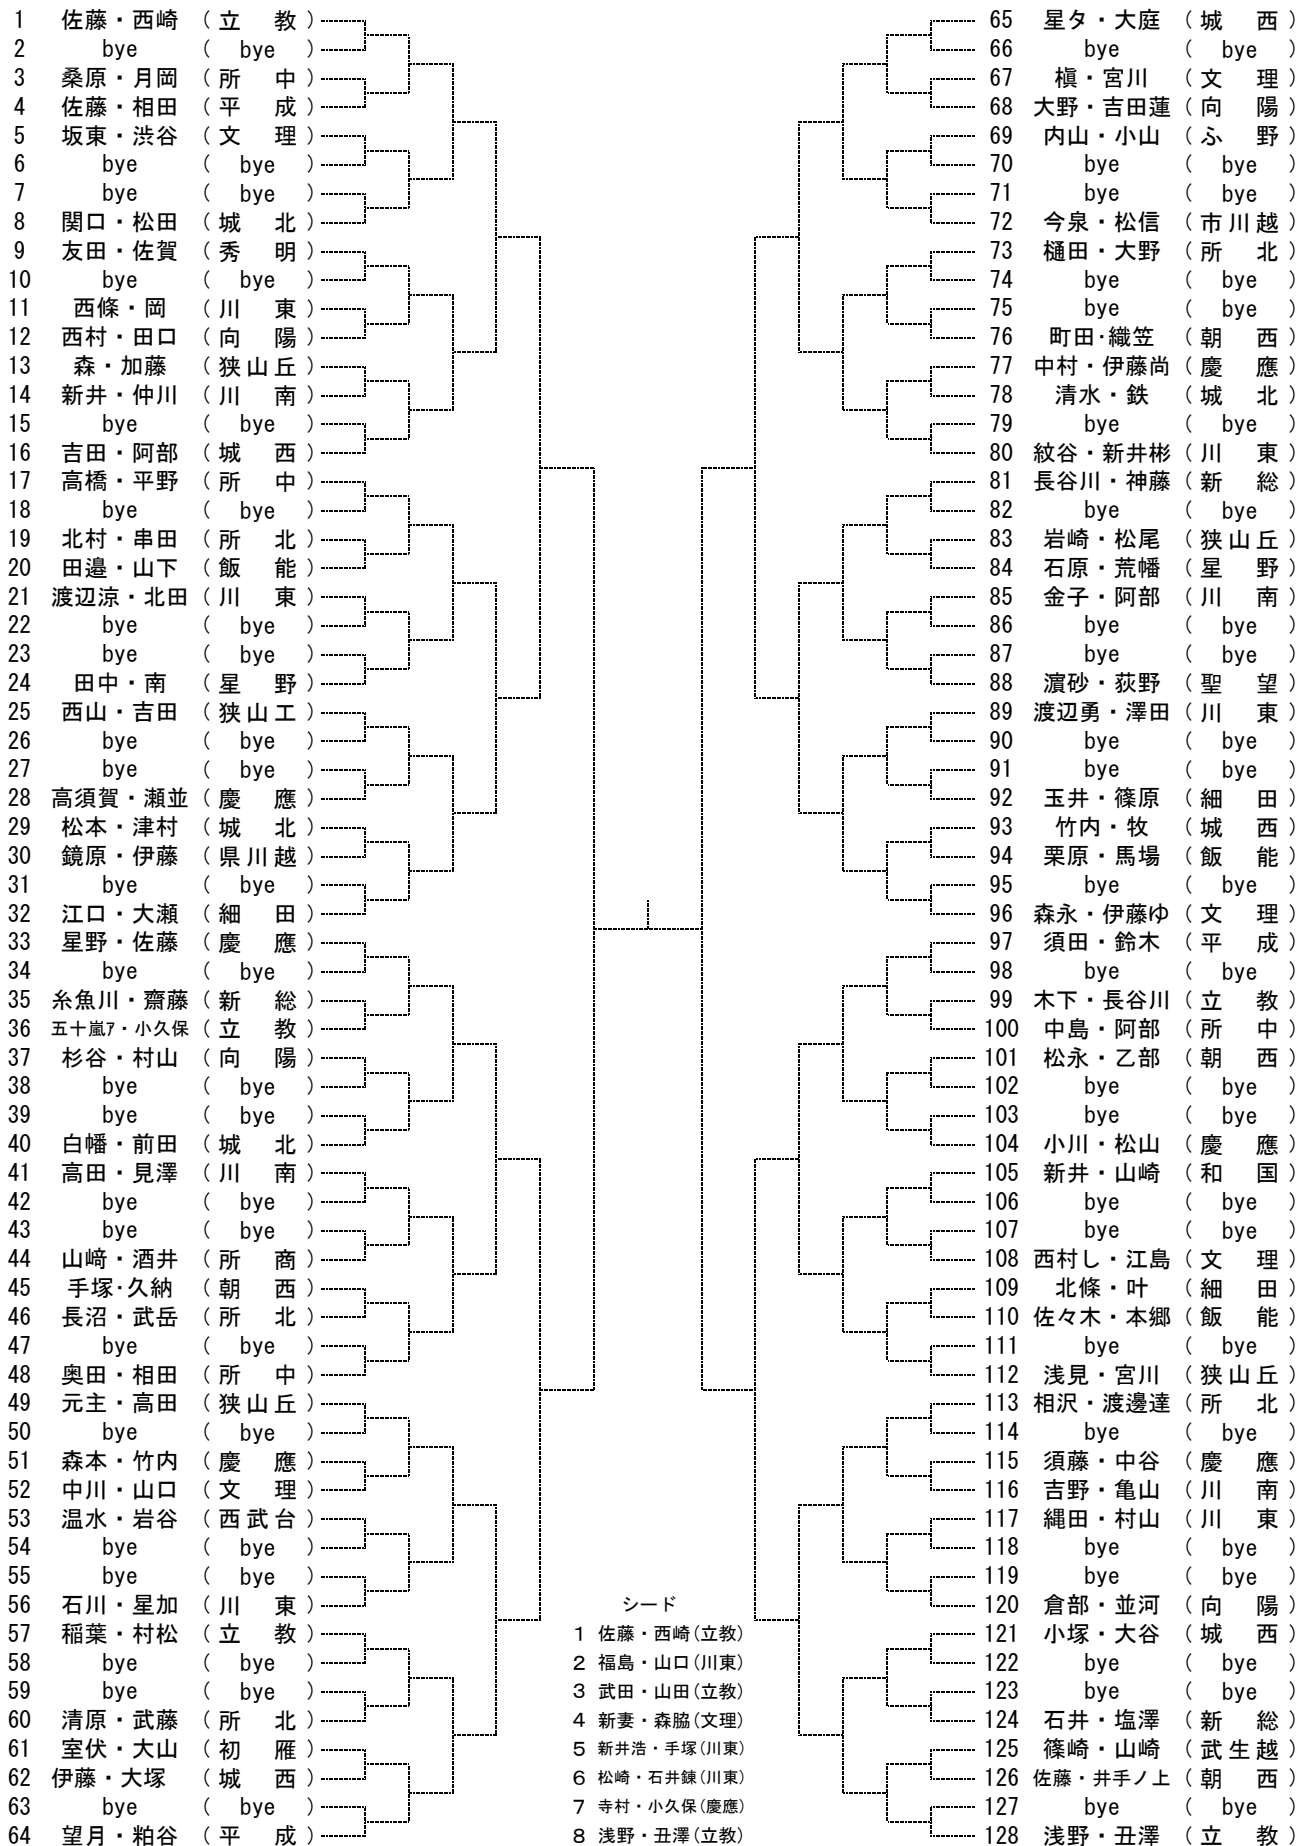

# 平成28年度 学総西部地区大会(男子ダブルス)

A

# 平成28年度 学総西部地区大会(男子ダブルス)

B

# 平成28年度 学総西部地区大会(男子ダブルス)

C

# 平成28年度 学総西部地区大会(男子ダブルス)