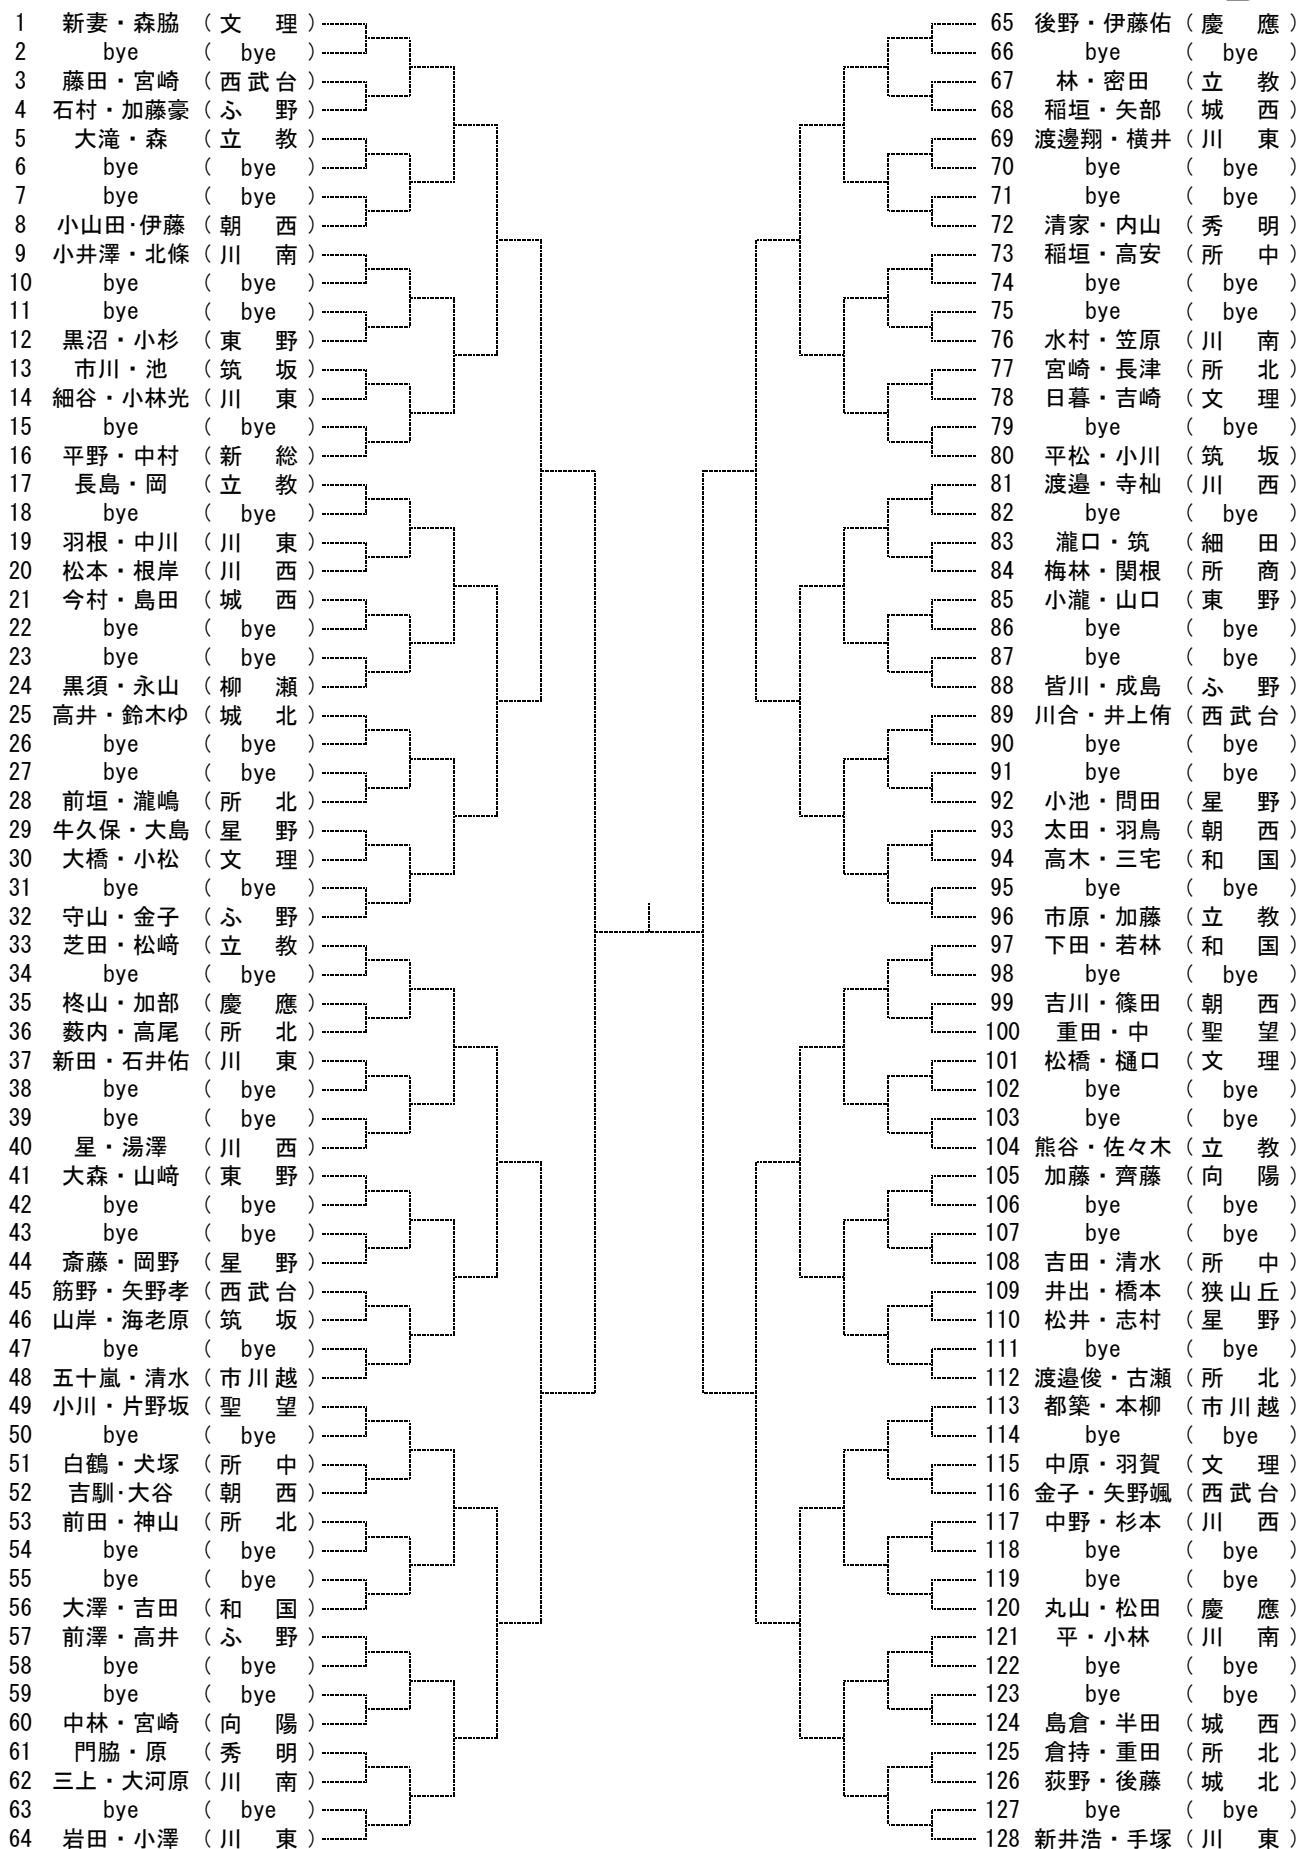

# 平成28年度 学総西部地区大会(男子ダブルス)

A

# 平成28年度 学総西部地区大会(男子ダブルス)

B

# 平成28年度 学総西部地区大会(男子ダブルス)

C

# 平成28年度 学総西部地区大会(男子ダブルス)