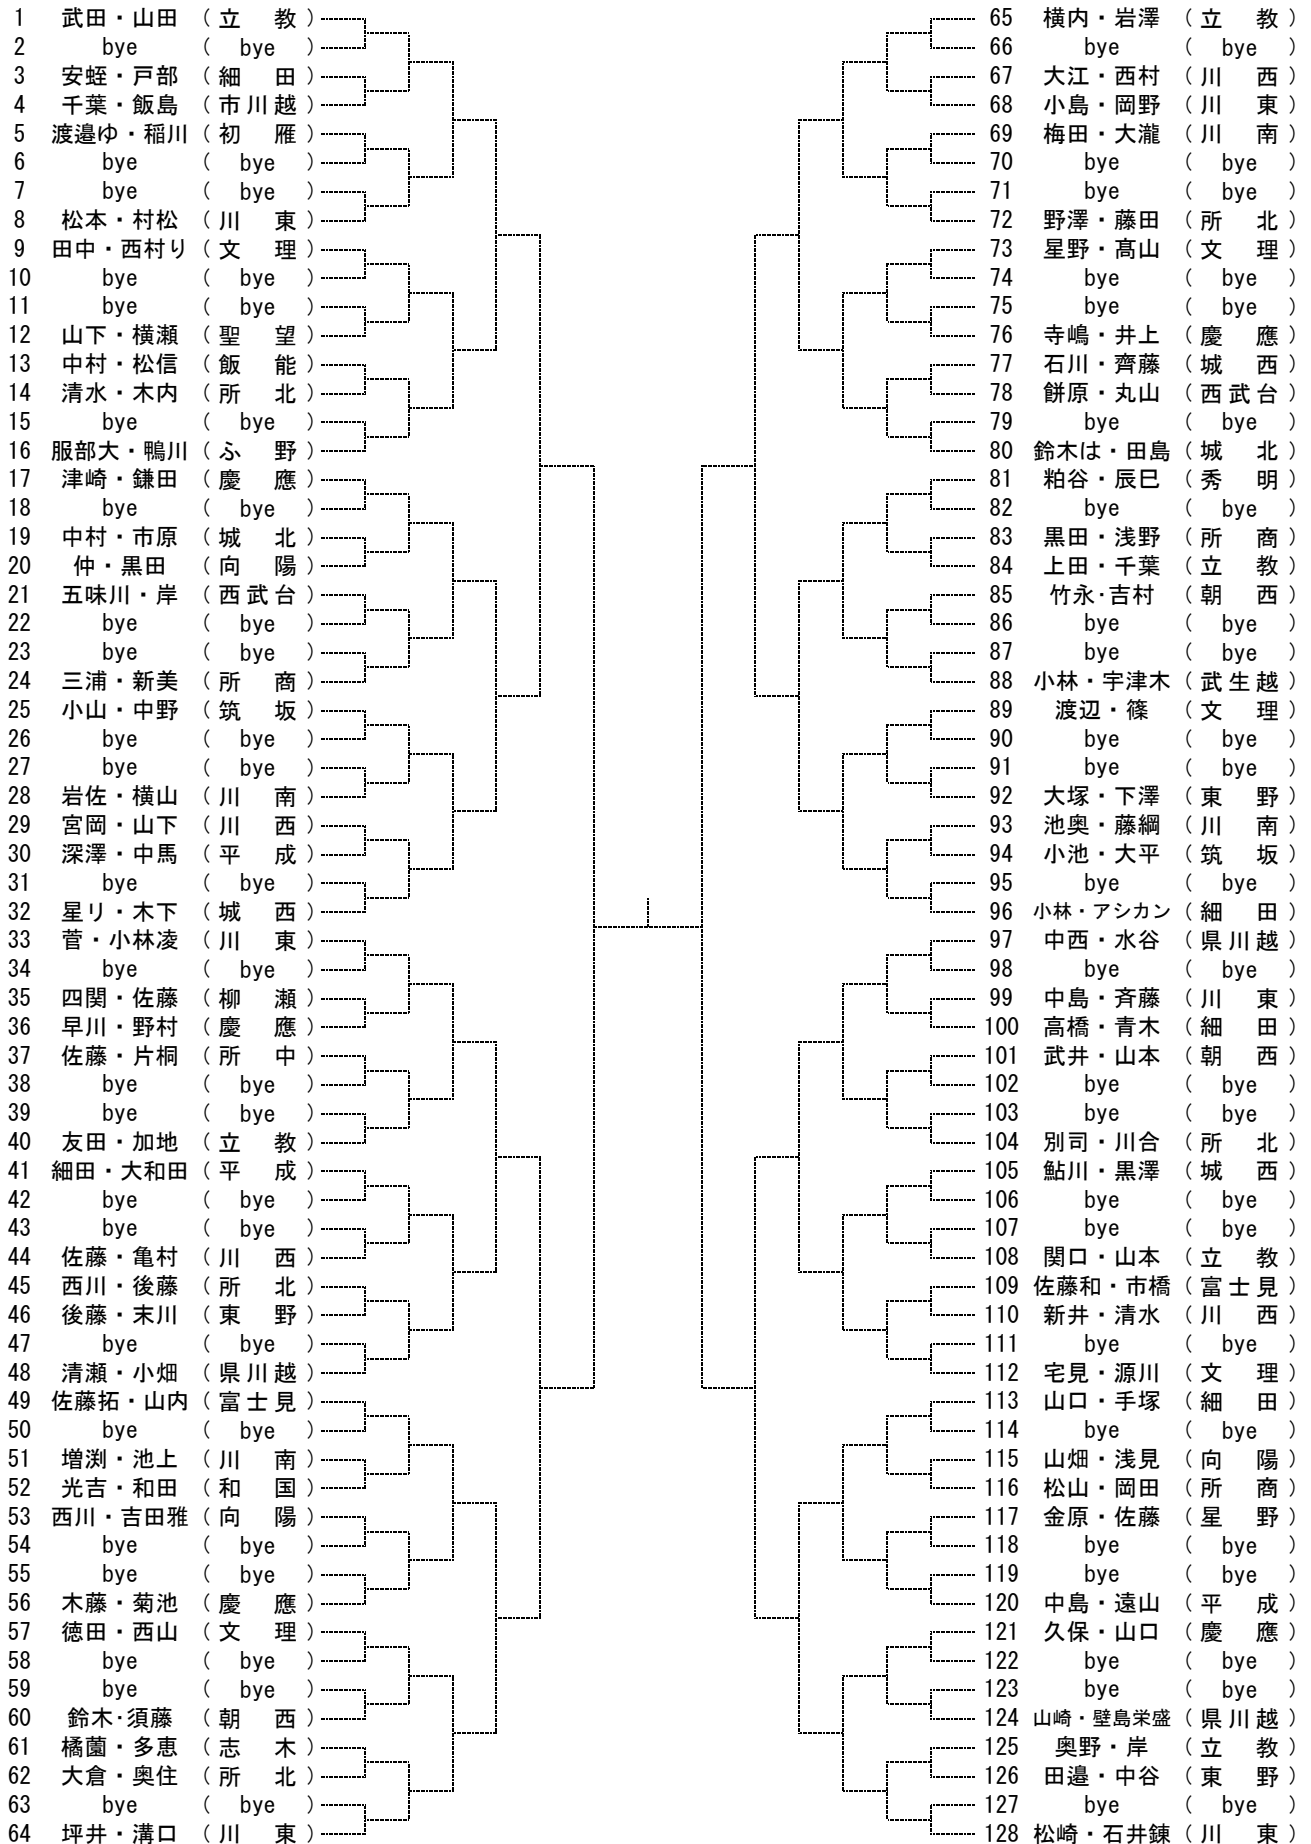

# 平成28年度 学総西部地区大会(男子ダブルス)

A

# 平成28年度 学総西部地区大会(男子ダブルス)

B

# 平成28年度 学総西部地区大会(男子ダブルス)

C

# 平成28年度 学総西部地区大会(男子ダブルス)