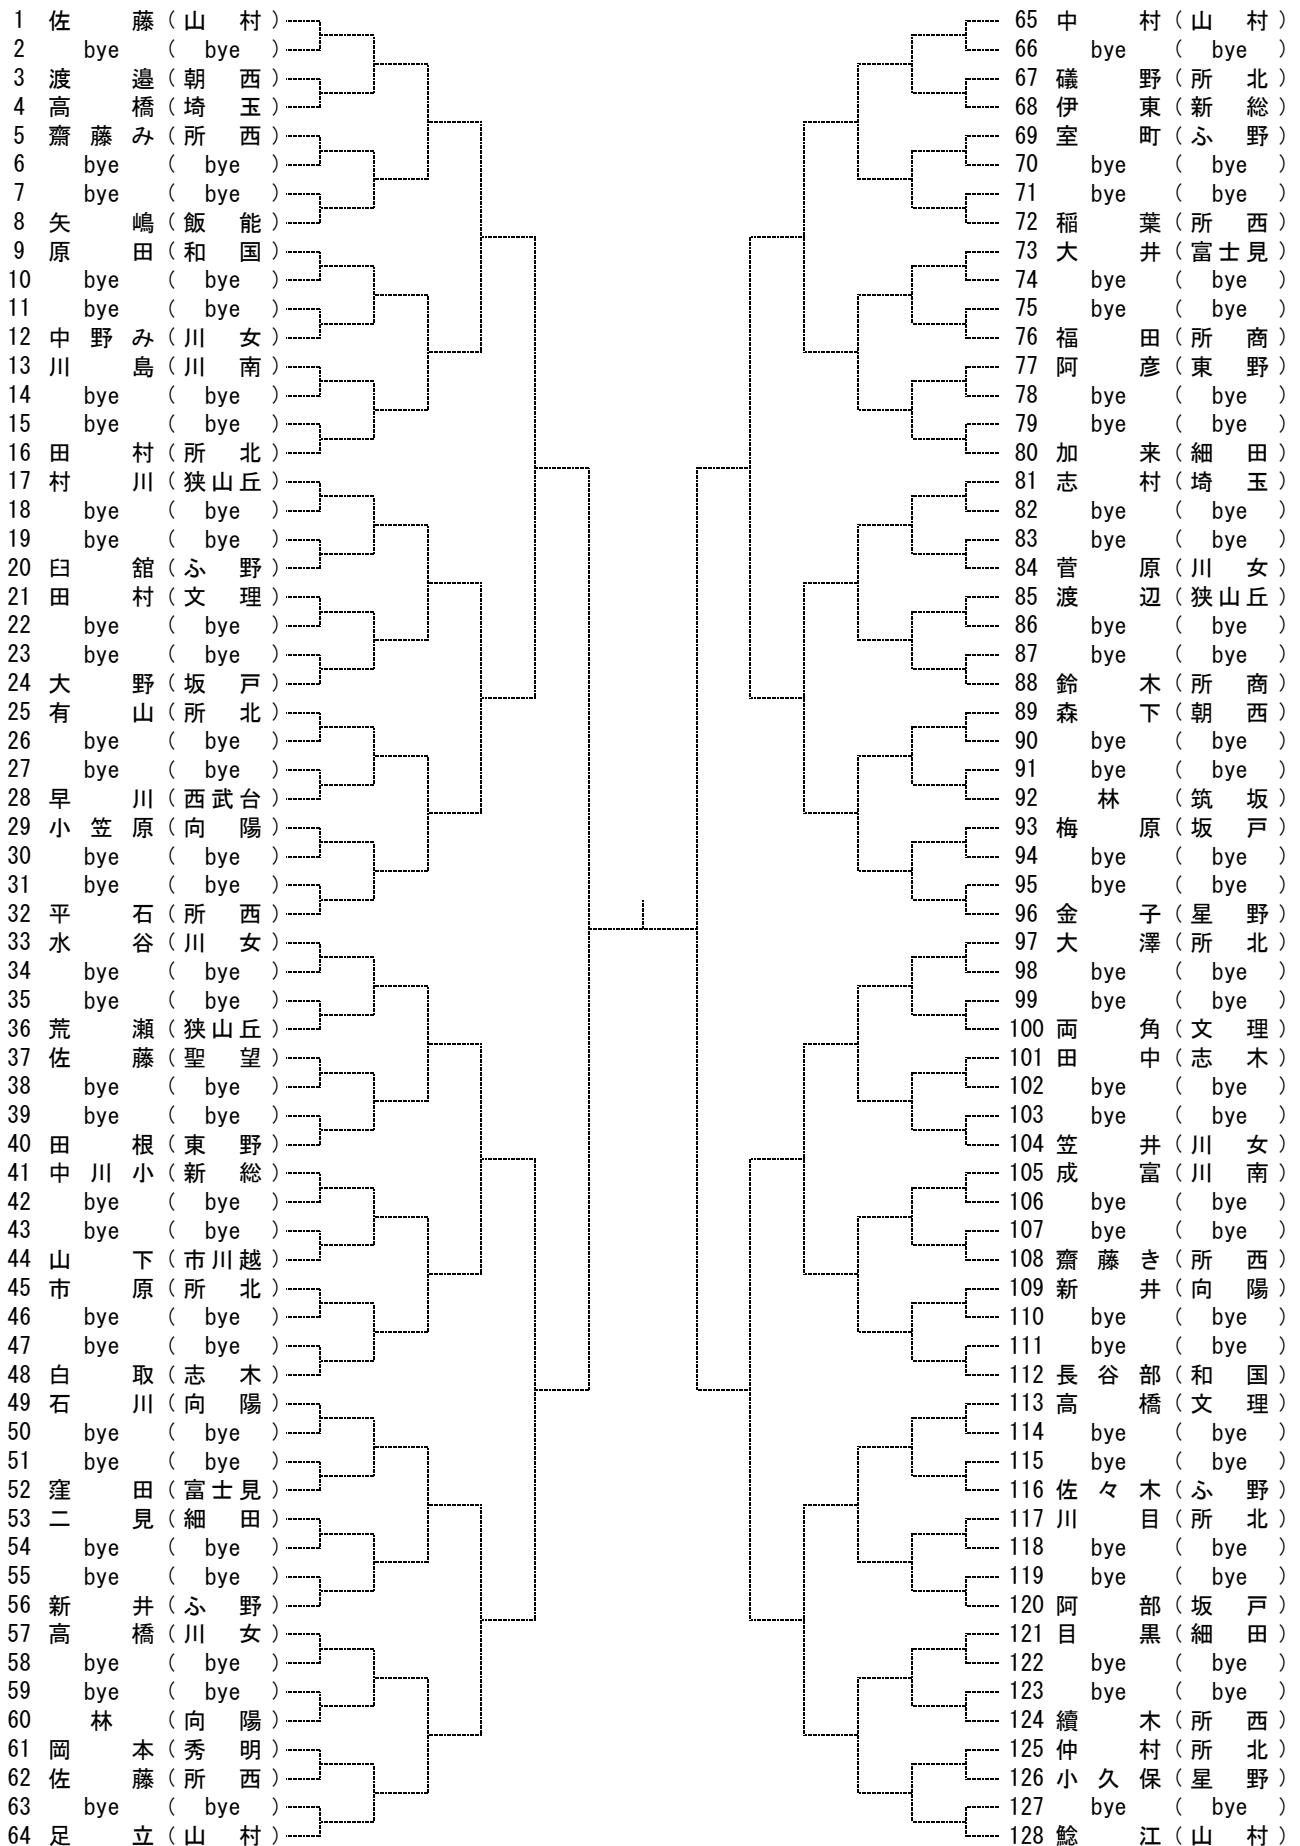

平成28年度 学総西部地区大会(女子シングルス)

A

平成28年度 学総西部地区大会(女子シングルス)

B

平成28年度 学総西部地区大会(女子シングルス)

C

平成28年度 学総西部地区大会(女子シングルス)

D