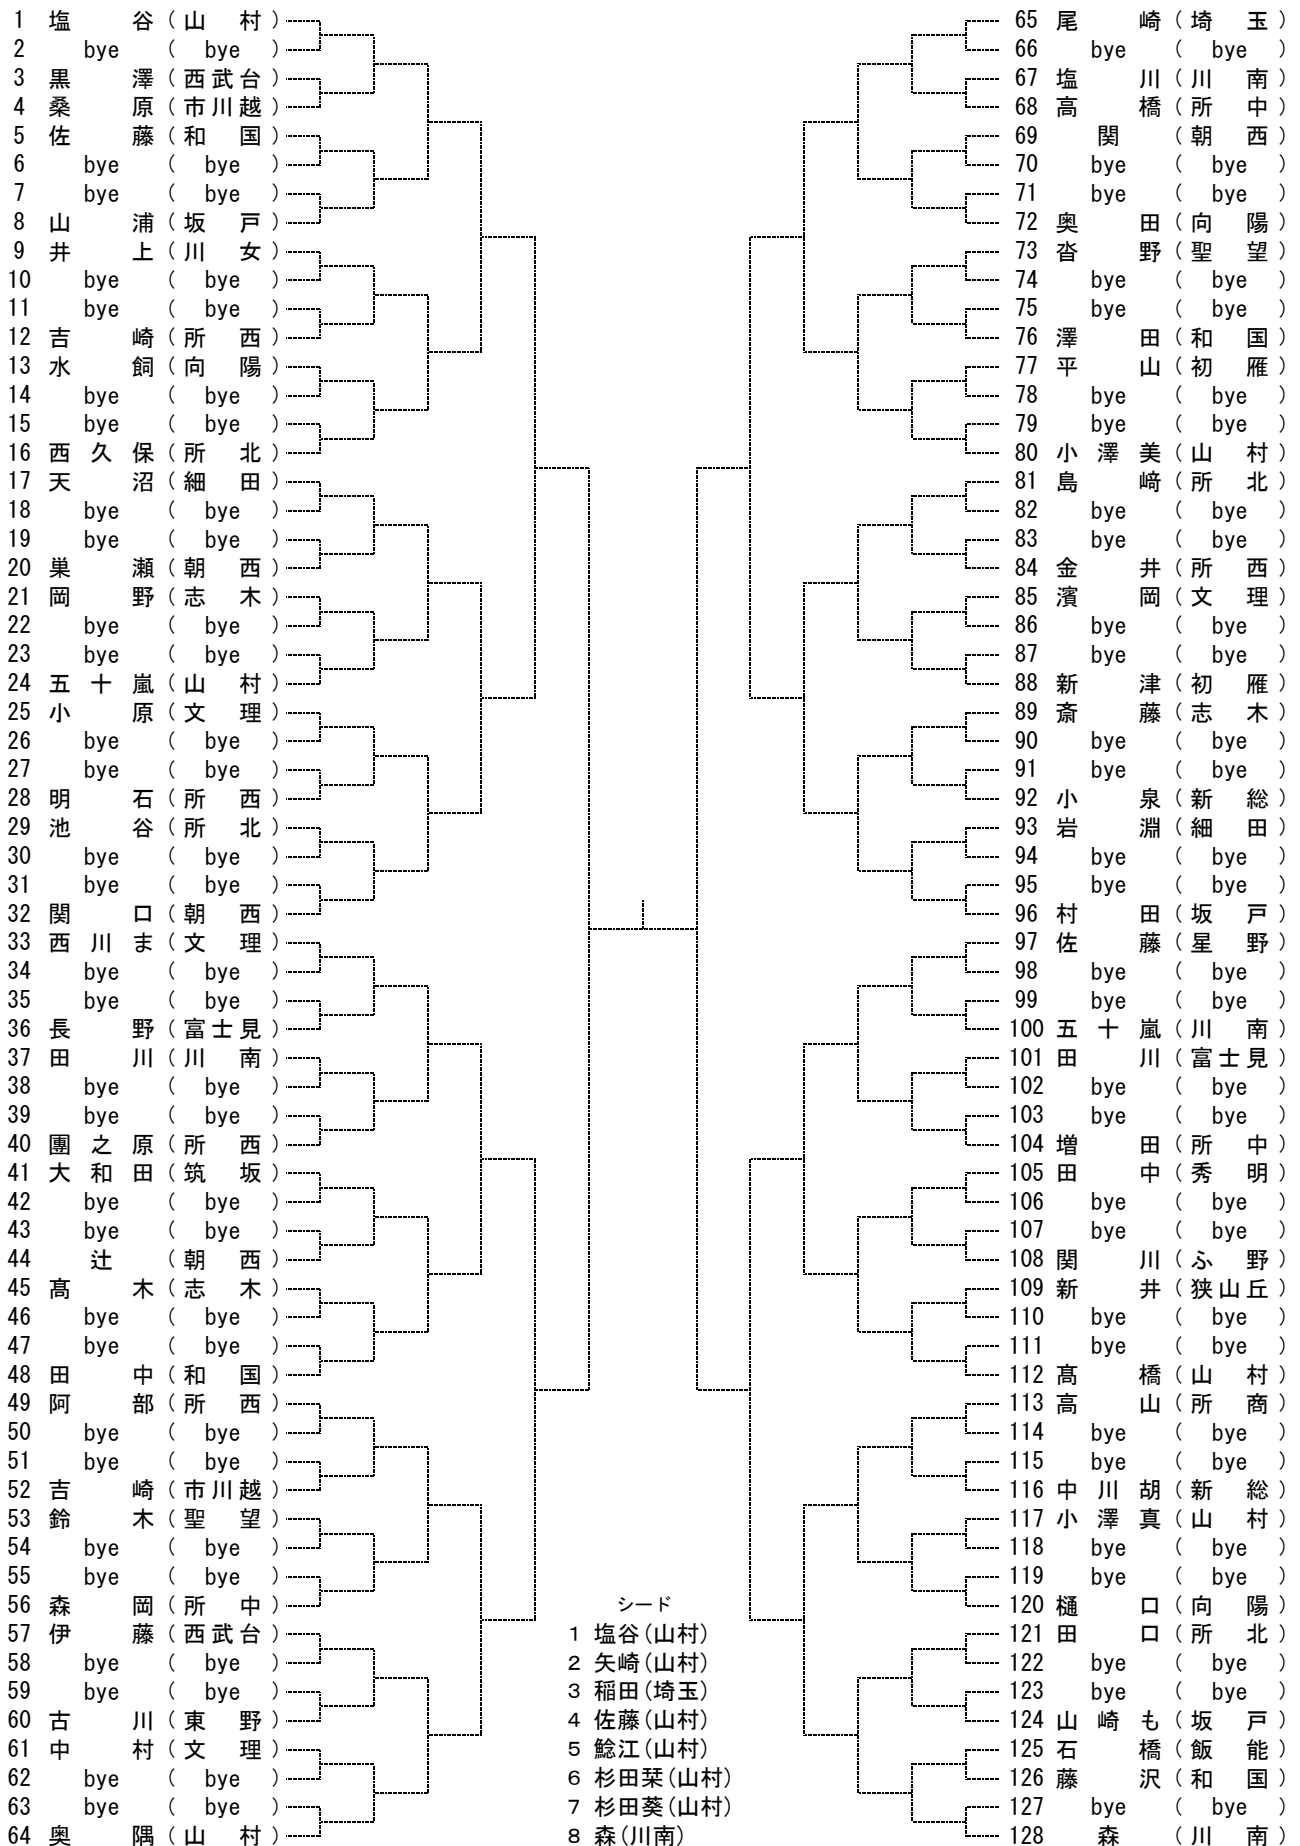

平成28年度 学総西部地区大会(女子シングルス)

A

平成28年度 学総西部地区大会(女子シングルス)

B

平成28年度 学総西部地区大会(女子シングルス)

C

平成28年度 学総西部地区大会(女子シングルス)

D