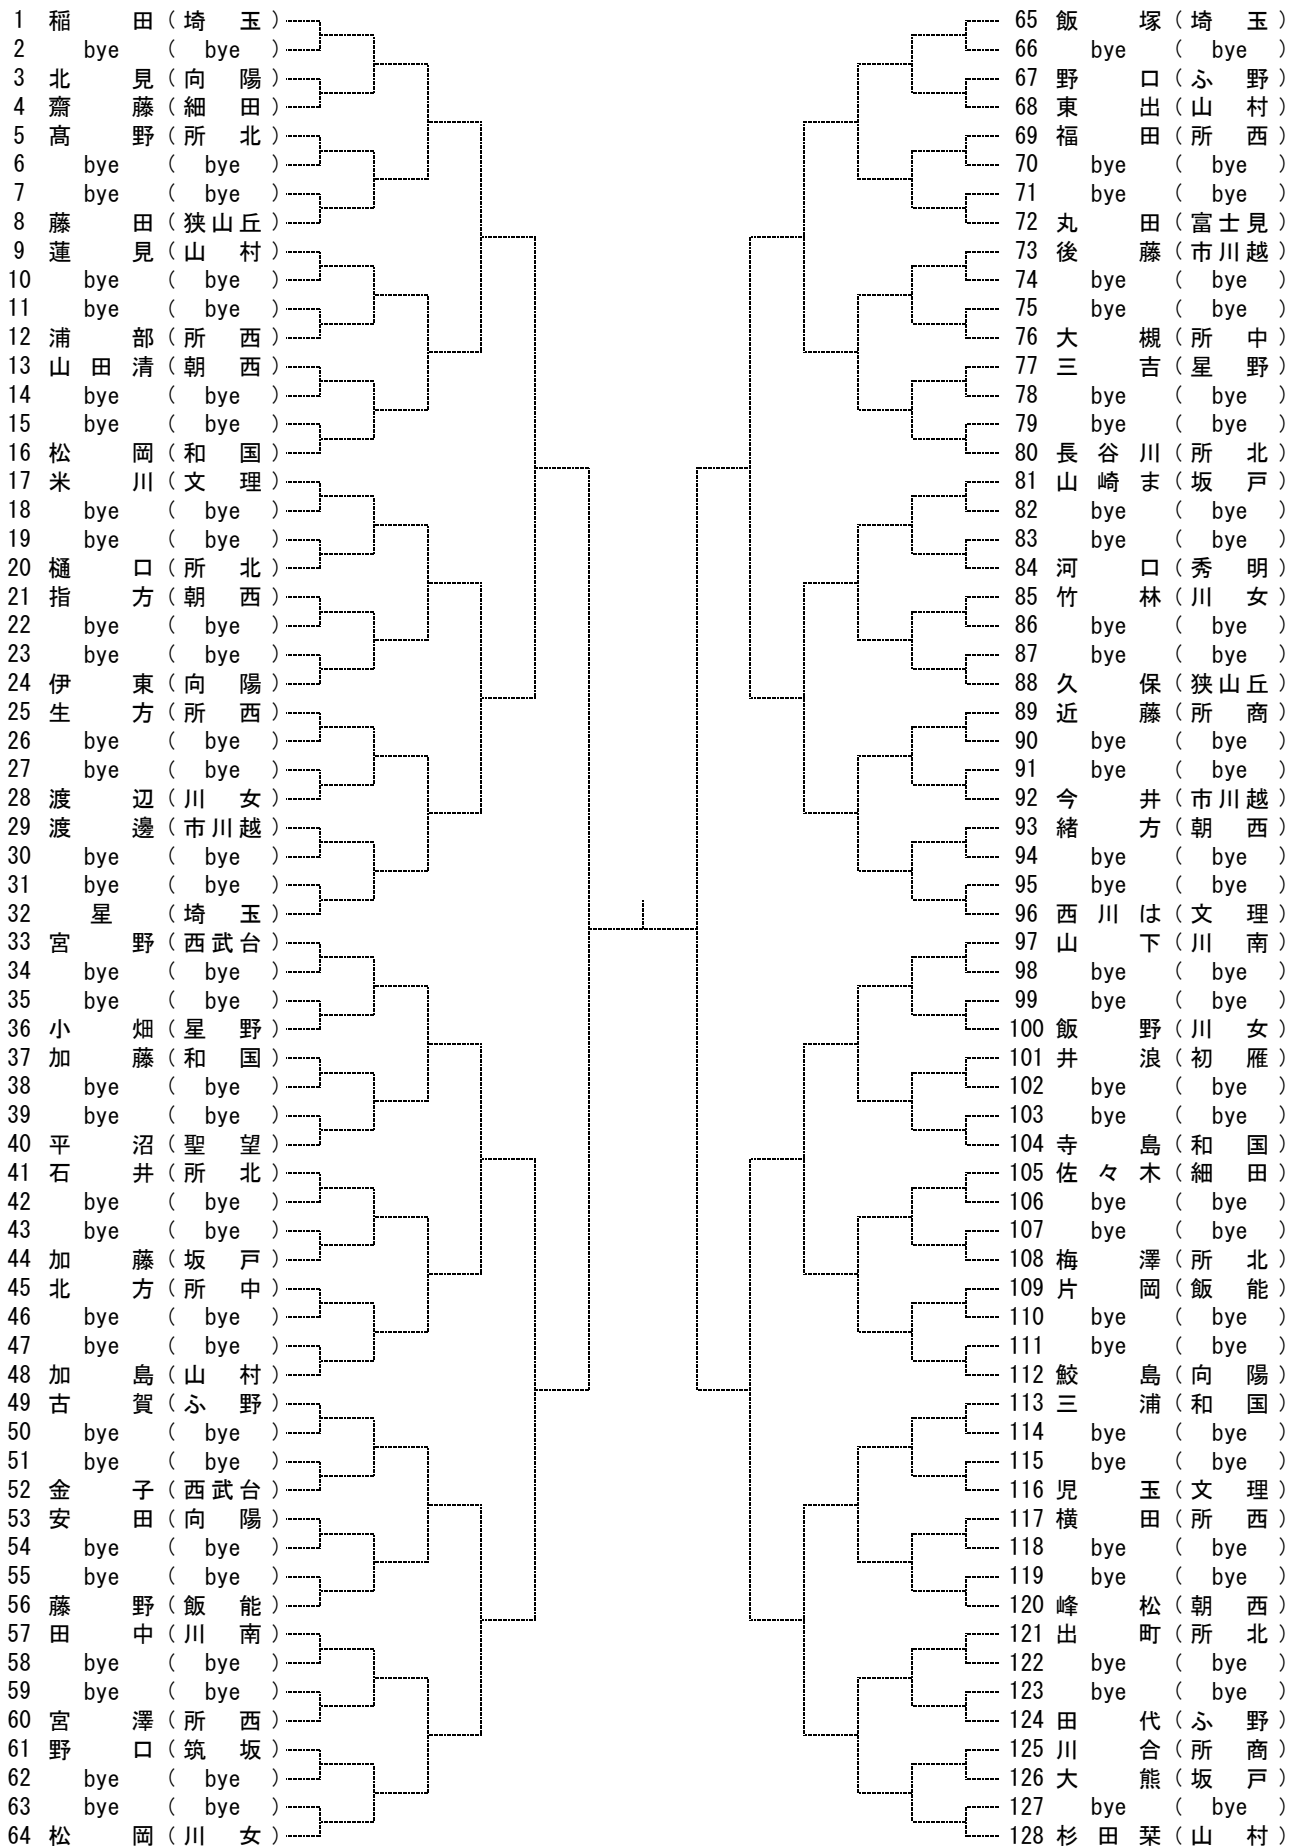

平成28年度 学総西部地区大会(女子シングルス)

A

平成28年度 学総西部地区大会(女子シングルス)

B

平成28年度 学総西部地区大会(女子シングルス)

C

平成28年度 学総西部地区大会(女子シングルス)

D