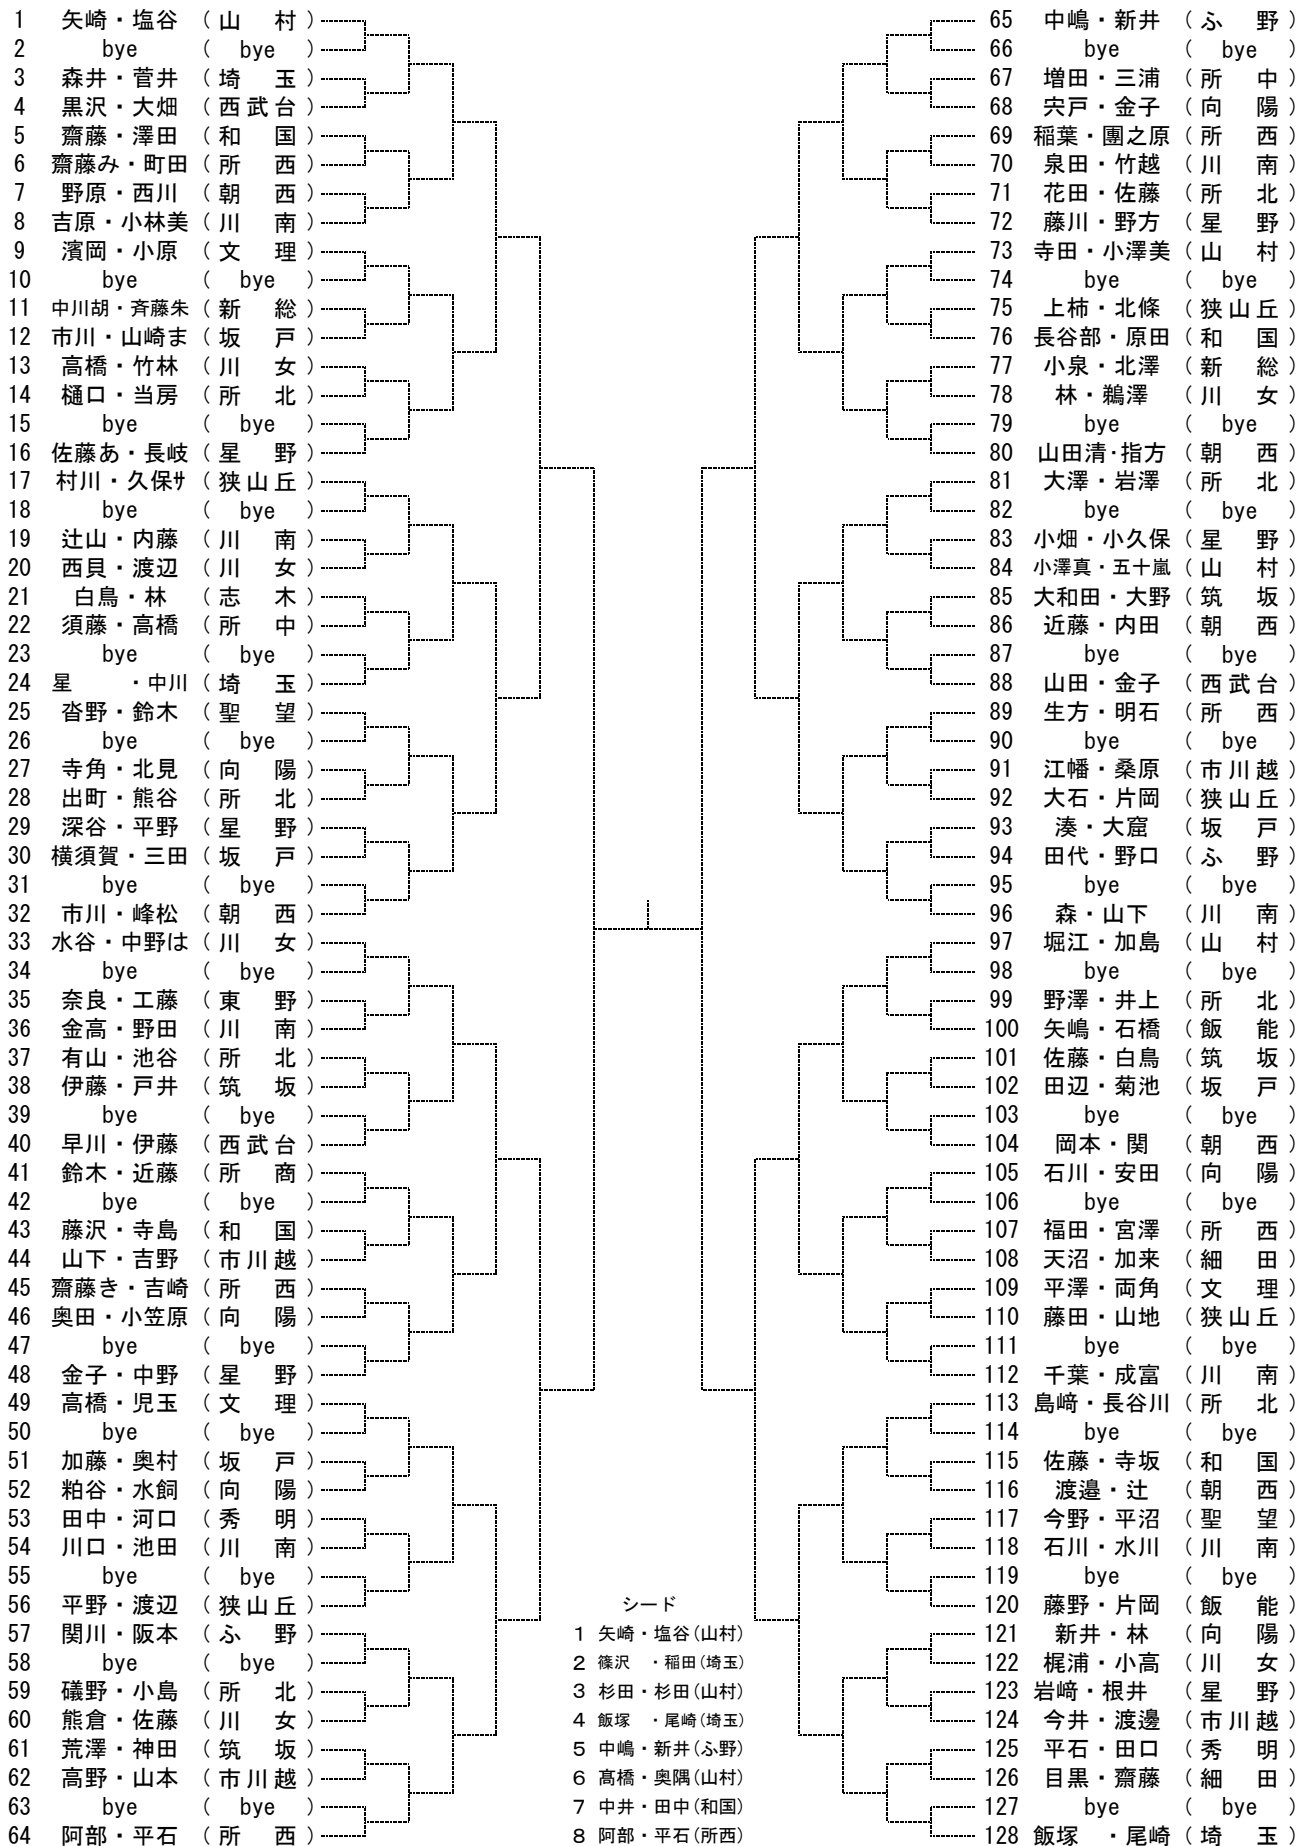

平成28年度 学総西部地区大会(女子ダブルス)

A

平成28年度 学総西部地区大会(女子ダブルス)

B