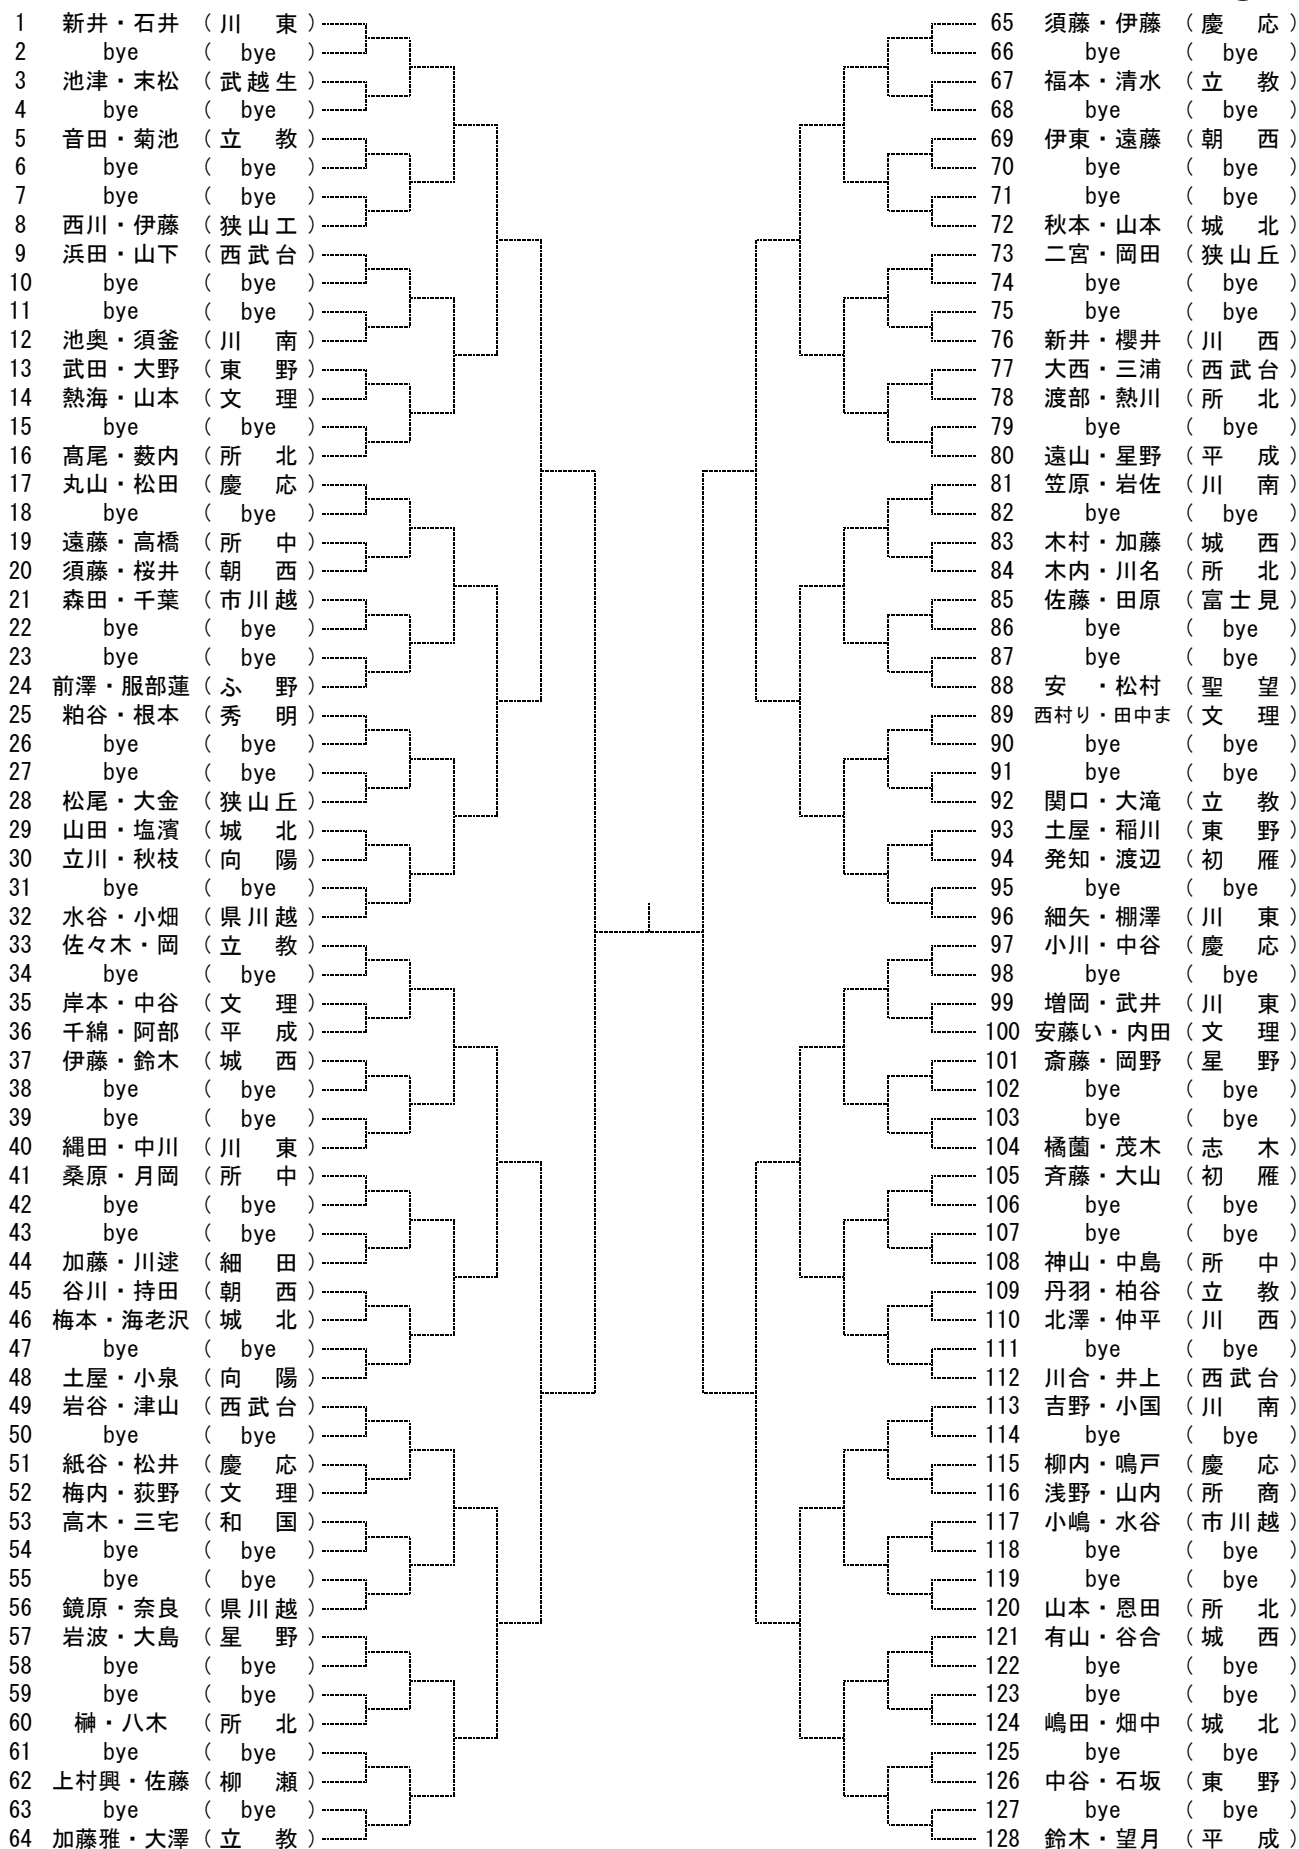

平成29年度 学総西部地区大会(男子ダブルス)

A

シード

- 1 霜田・松崎(川東)
- 2 佐藤・横内(立教)
- 3 新井・石井(川東)
- 4 手塚・石橋(川東)
- 5 加藤木・小高(平成)
- 6 鈴木・望月(平成)
- 7 川村・渡邊翔(川東)
- 8 豊田・飯塚(平成)

平成29年度 学総西部地区大会(男子ダブルス)

B

平成29年度 学総西部地区大会(男子ダブルス)

C

平成29年度 学総西部地区大会(男子ダブルス)

D