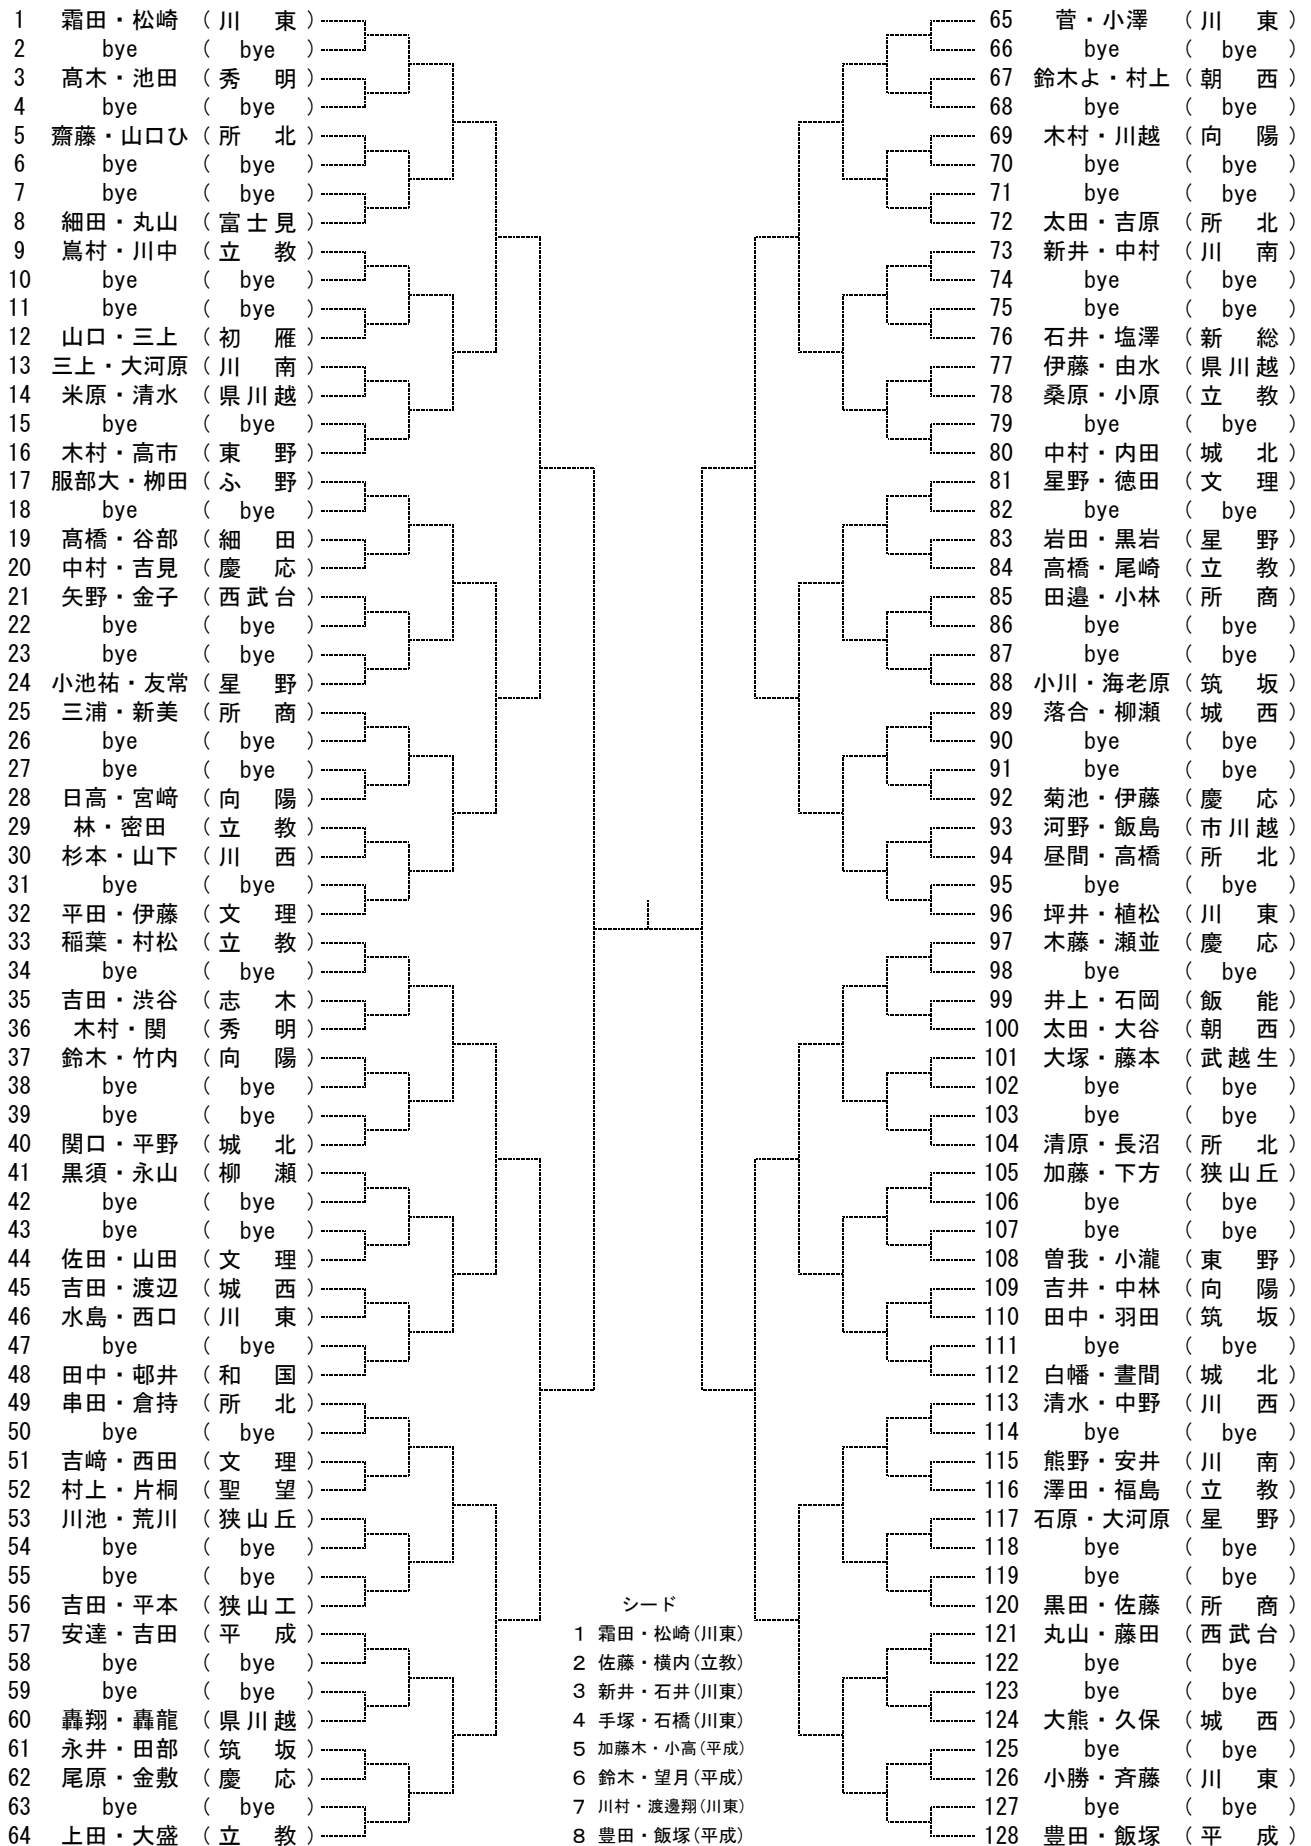

平成29年度 学総西部地区大会(男子ダブルス)

A

シード

- 1 霜田・松崎(川東)
- 2 佐藤・横内(立教)
- 3 新井・石井(川東)
- 4 手塚・石橋(川東)
- 5 加藤木・小高(平成)
- 6 鈴木・望月(平成)
- 7 川村・渡邊翔(川東)
- 8 豊田・飯塚(平成)

平成29年度 学総西部地区大会(男子ダブルス)

B

平成29年度 学総西部地区大会(男子ダブルス)

C

平成29年度 学総西部地区大会(男子ダブルス)

D