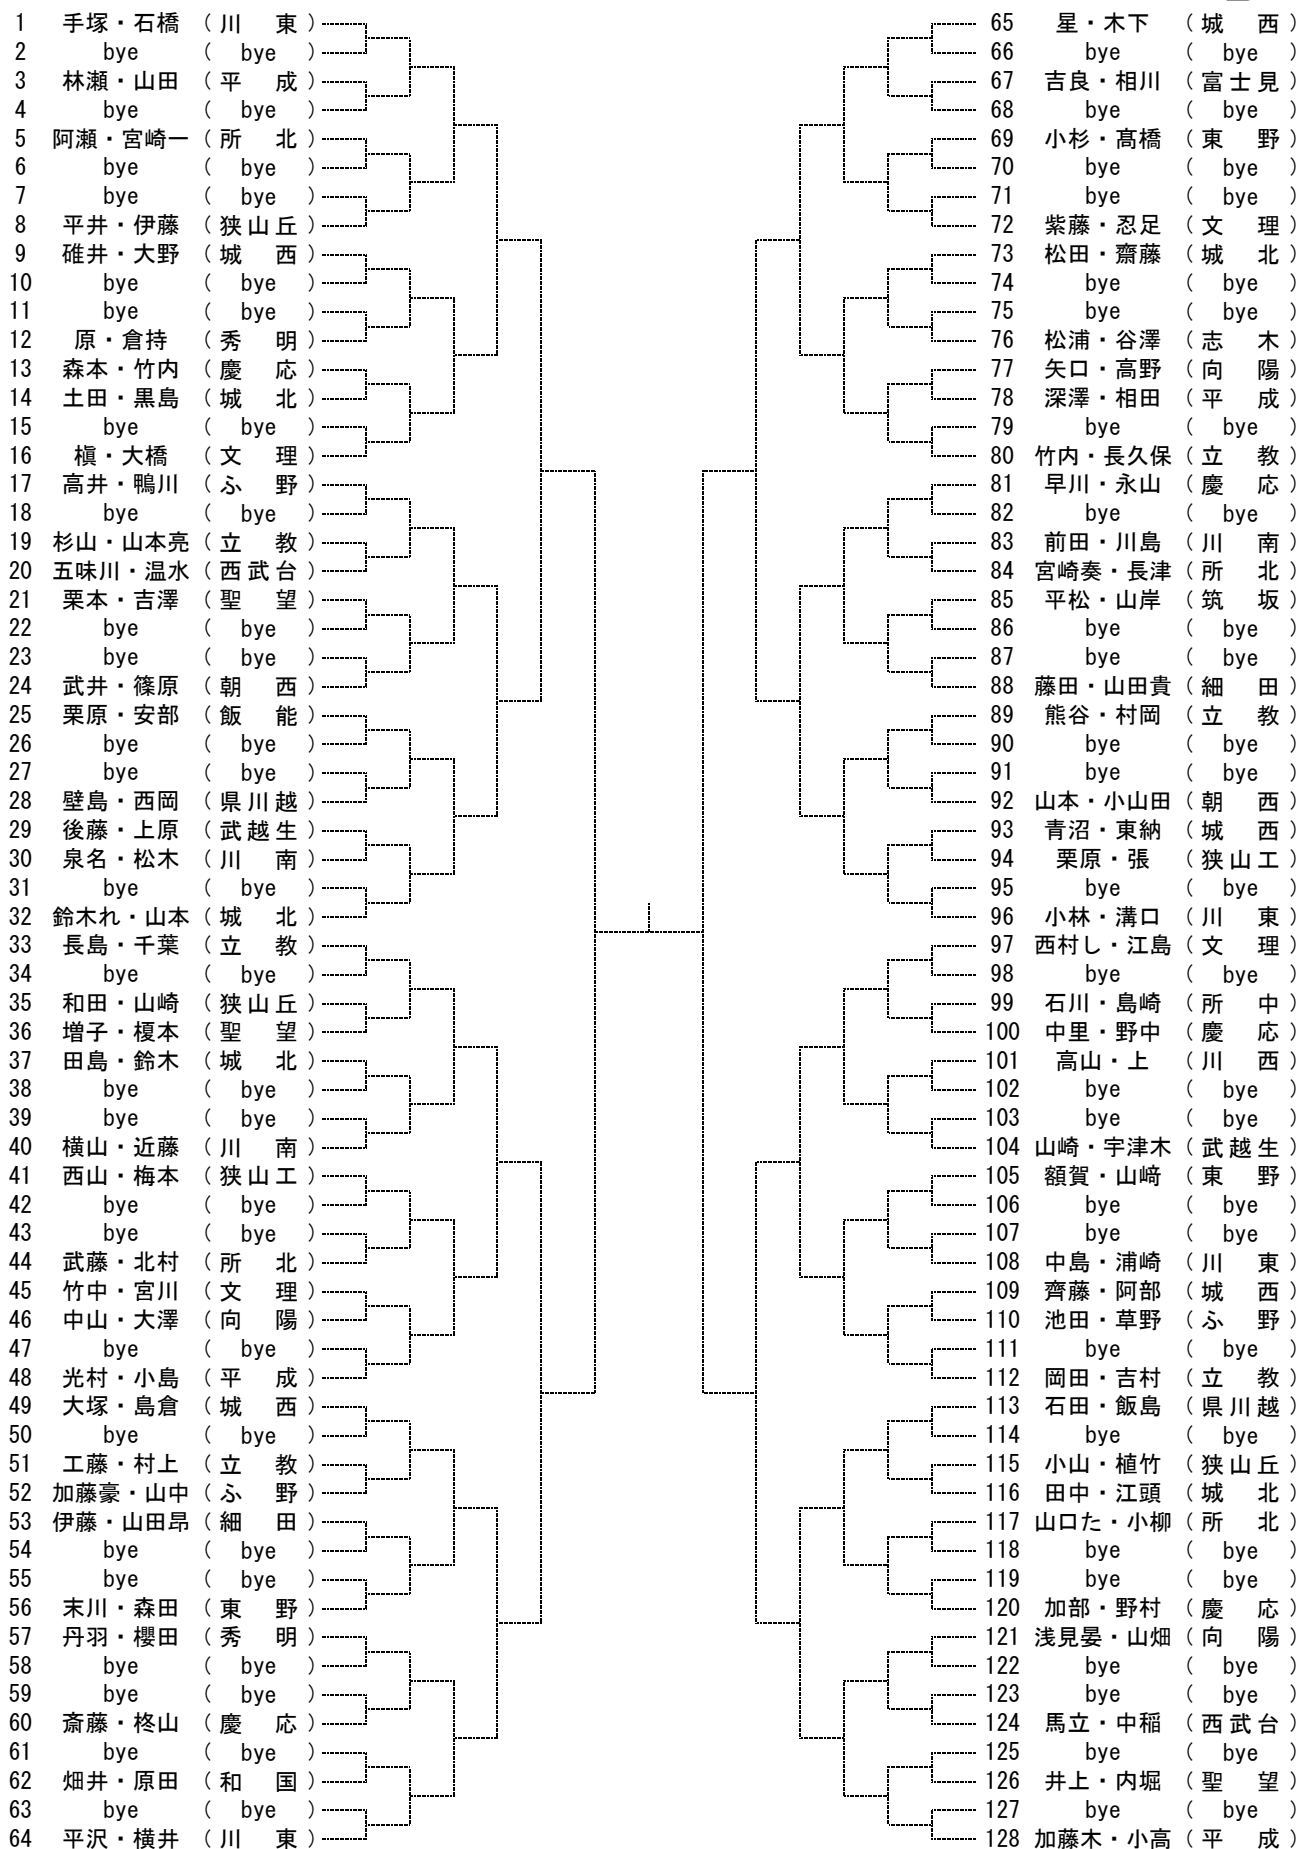

平成29年度 学総西部地区大会(男子ダブルス)

A

シード

- 1 霜田・松崎(川東)
- 2 佐藤・横内(立教)
- 3 新井・石井(川東)
- 4 手塚・石橋(川東)
- 5 加藤木・小高(平成)
- 6 鈴木・望月(平成)
- 7 川村・渡邊翔(川東)
- 8 豊田・飯塚(平成)

平成29年度 学総西部地区大会(男子ダブルス)

B

平成29年度 学総西部地区大会(男子ダブルス)

C

平成29年度 学総西部地区大会(男子ダブルス)

D