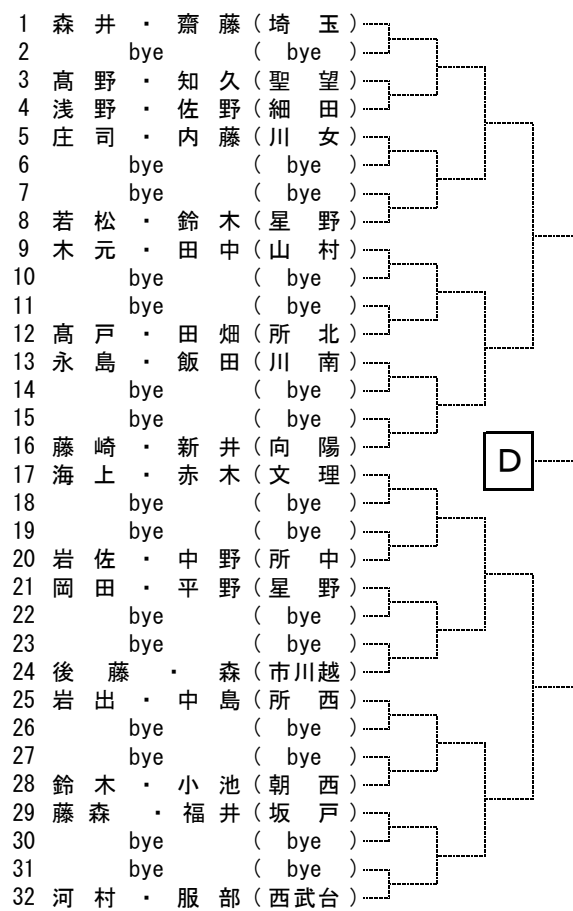

平成29年度 新人大会個人戦西部地区一次予選(女D)

No. 1

シード順位

1. 中川み・中川あ(埼玉)
2. 佐久間・佐藤真(山村)
3. 加来・井口(細田)
4. 森井・齋藤(埼玉)
5. 福島・森田(所中)
6. 権田・南(川女)
7. 吉田・村田(所北)
8. 児玉・長嶺(文理)

平成29年度 新人大会個人戦西部地区一次予選(女D)

No. 2