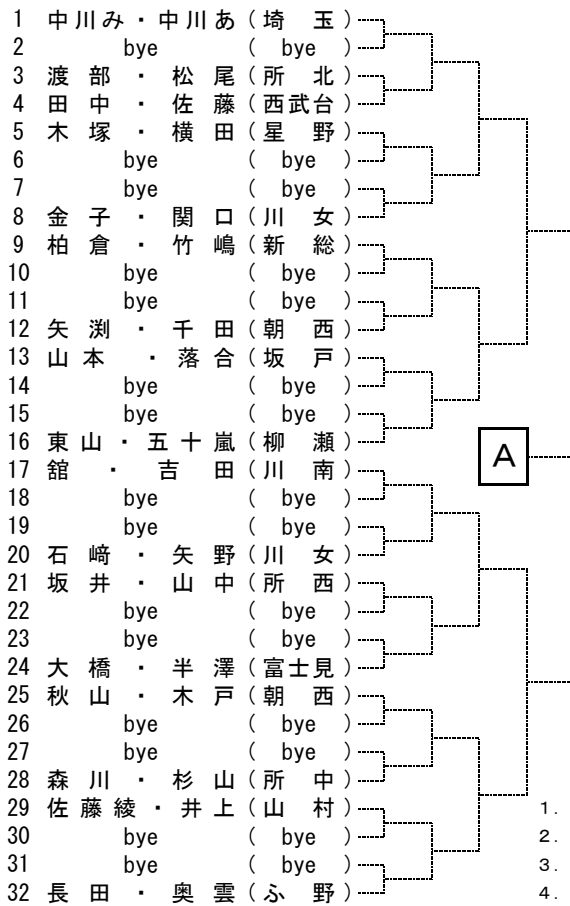

平成29年度 新人大会個人戦西部地区一次予選(女D)

No. 1

シード順位

1. 中川み・中川あ(埼玉)
2. 佐久間・佐藤真(山村)
3. 加来・井口(細田)
4. 森井・齋藤(埼玉)
5. 福島・森田(所中)
6. 権田・南(川女)
7. 吉田・村田(所北)
8. 児玉・長嶺(文理)

平成29年度 新人大会個人戦西部地区一次予選(女D)

No. 2