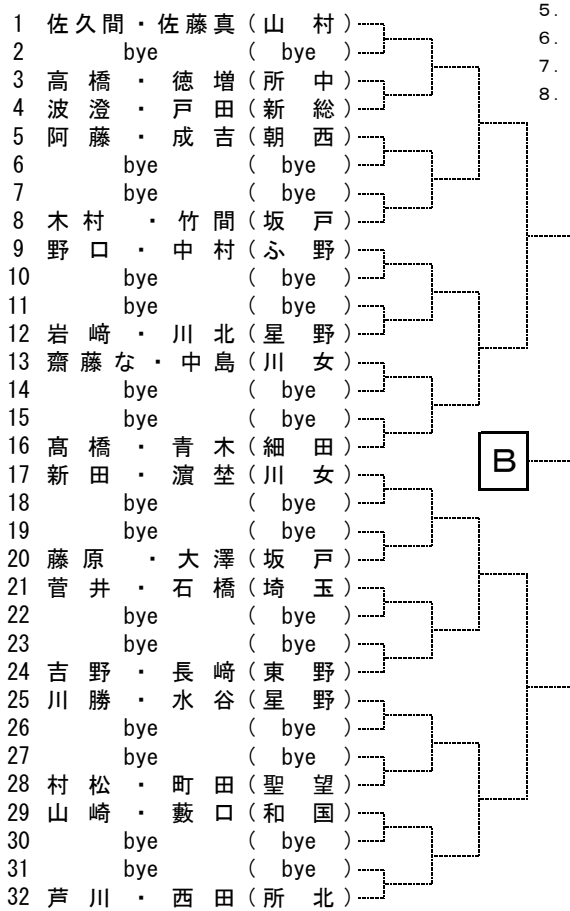

平成29年度 新人大会個人戦西部地区一次予選(女D)

No. 1

シード順位

1. 中川み・中川あ(埼玉)
2. 佐久間・佐藤真(山村)
3. 加来・井口(細田)
4. 森井・齋藤(埼玉)
5. 福島・森田(所中)
6. 権田・南(川女)
7. 吉田・村田(所北)
8. 児玉・長嶺(文理)

平成29年度 新人大会個人戦西部地区一次予選(女D)

No. 2