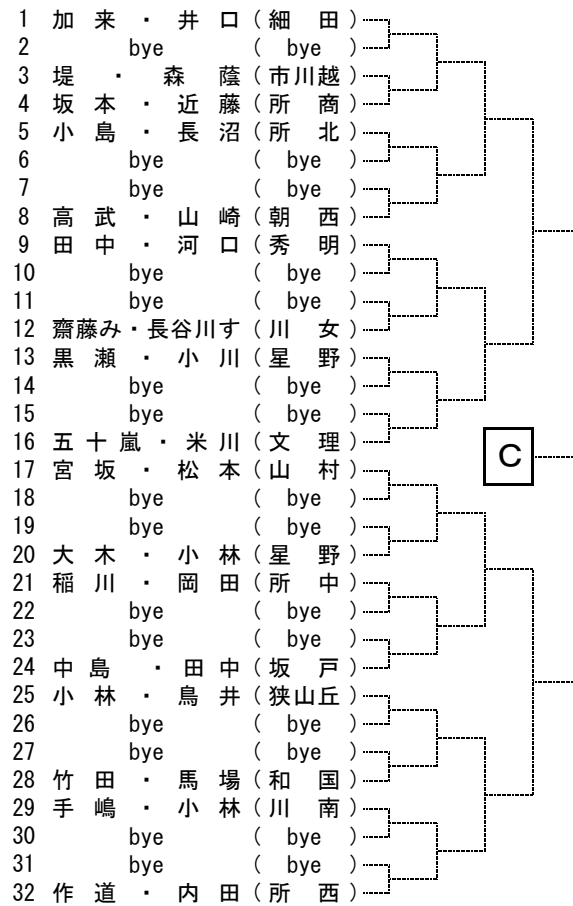

平成29年度 新人大会個人戦西部地区一次予選(女D)

No. 1

シード順位

1. 中川み・中川あ(埼玉)
2. 佐久間・佐藤真(山村)
3. 加来・井口(細田)
4. 森井・齋藤(埼玉)
5. 福島・森田(所中)
6. 権田・南(川女)
7. 吉田・村田(所北)
8. 児玉・長嶺(文理)

平成29年度 新人大会個人戦西部地区一次予選(女D)

No. 2