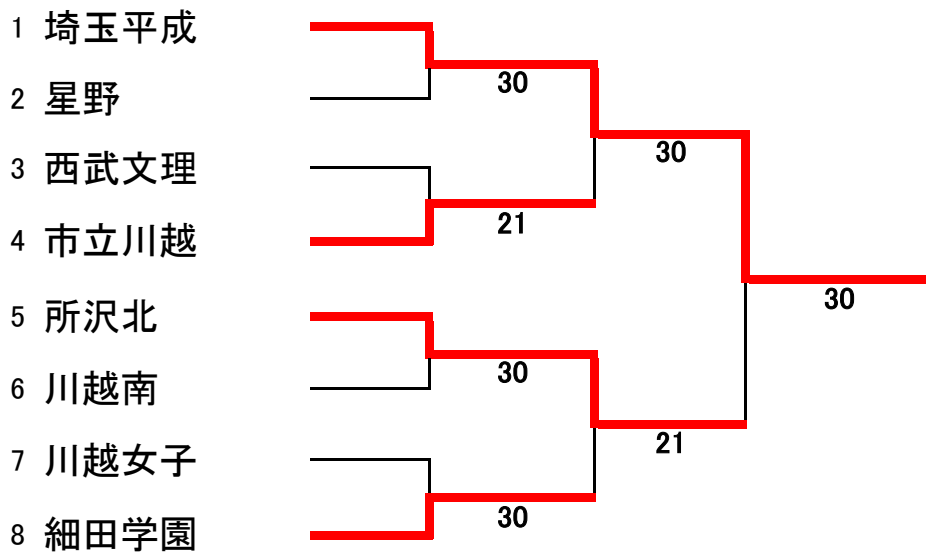

平成29年度 西部地区新人大会団体戦(女子)

女子Aトーナメント (I部)

3位決定

5～8位決定

7・8位決定

入れ替え戦

女子Aトーナメント（II部）

3位決定

2位決定