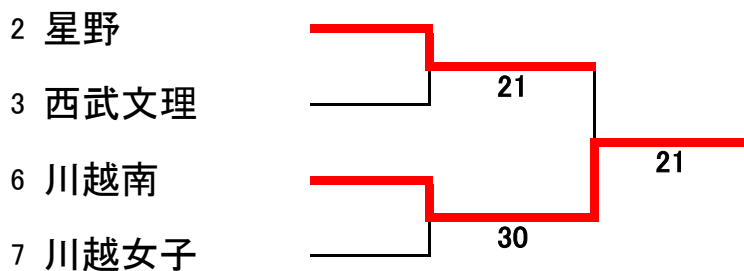

平成29年度 西部地区新人大会団体戦(女子)

女子Aトーナメント (I部)

3位決定

5～8位決定

7・8位決定

入れ替え戦

女子Aトーナメント（II部）

3位決定

2位決定