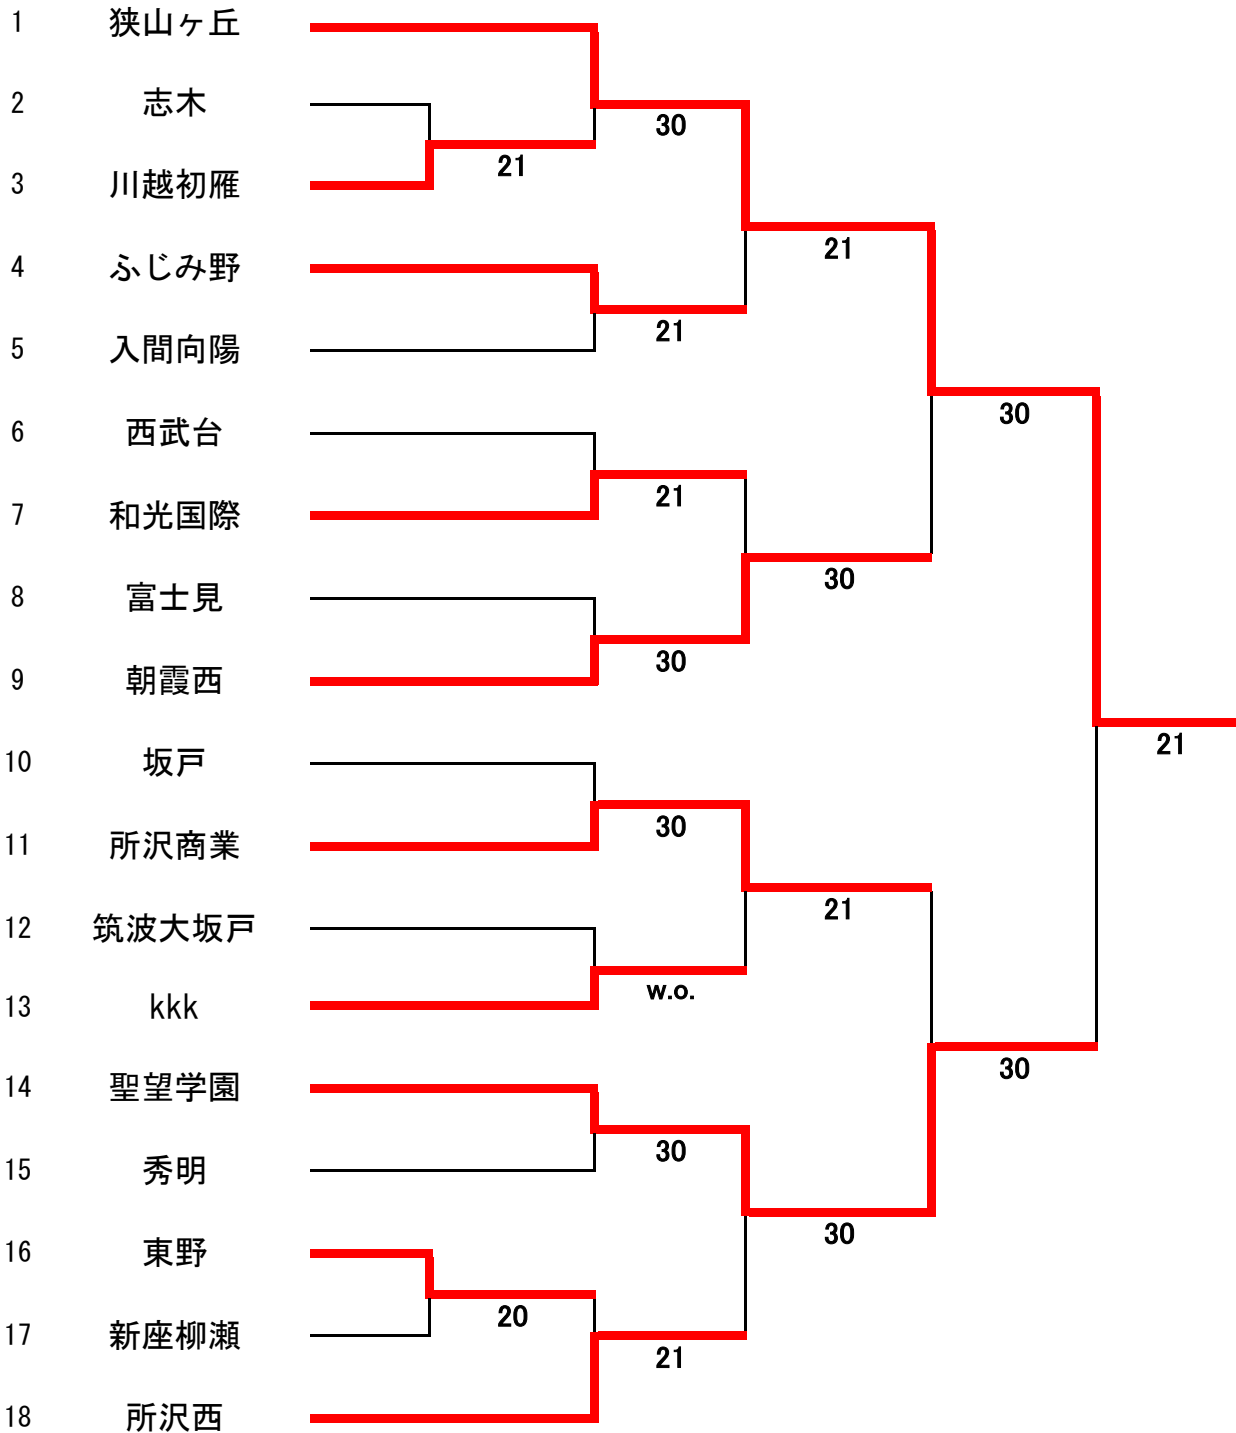

平成29年度 西部地区新人大会団体戦(女子)

女子Aトーナメント (I部)

3位決定

5～8位決定

7・8位決定

入れ替え戦

女子Aトーナメント（II部）

3位決定

2位決定