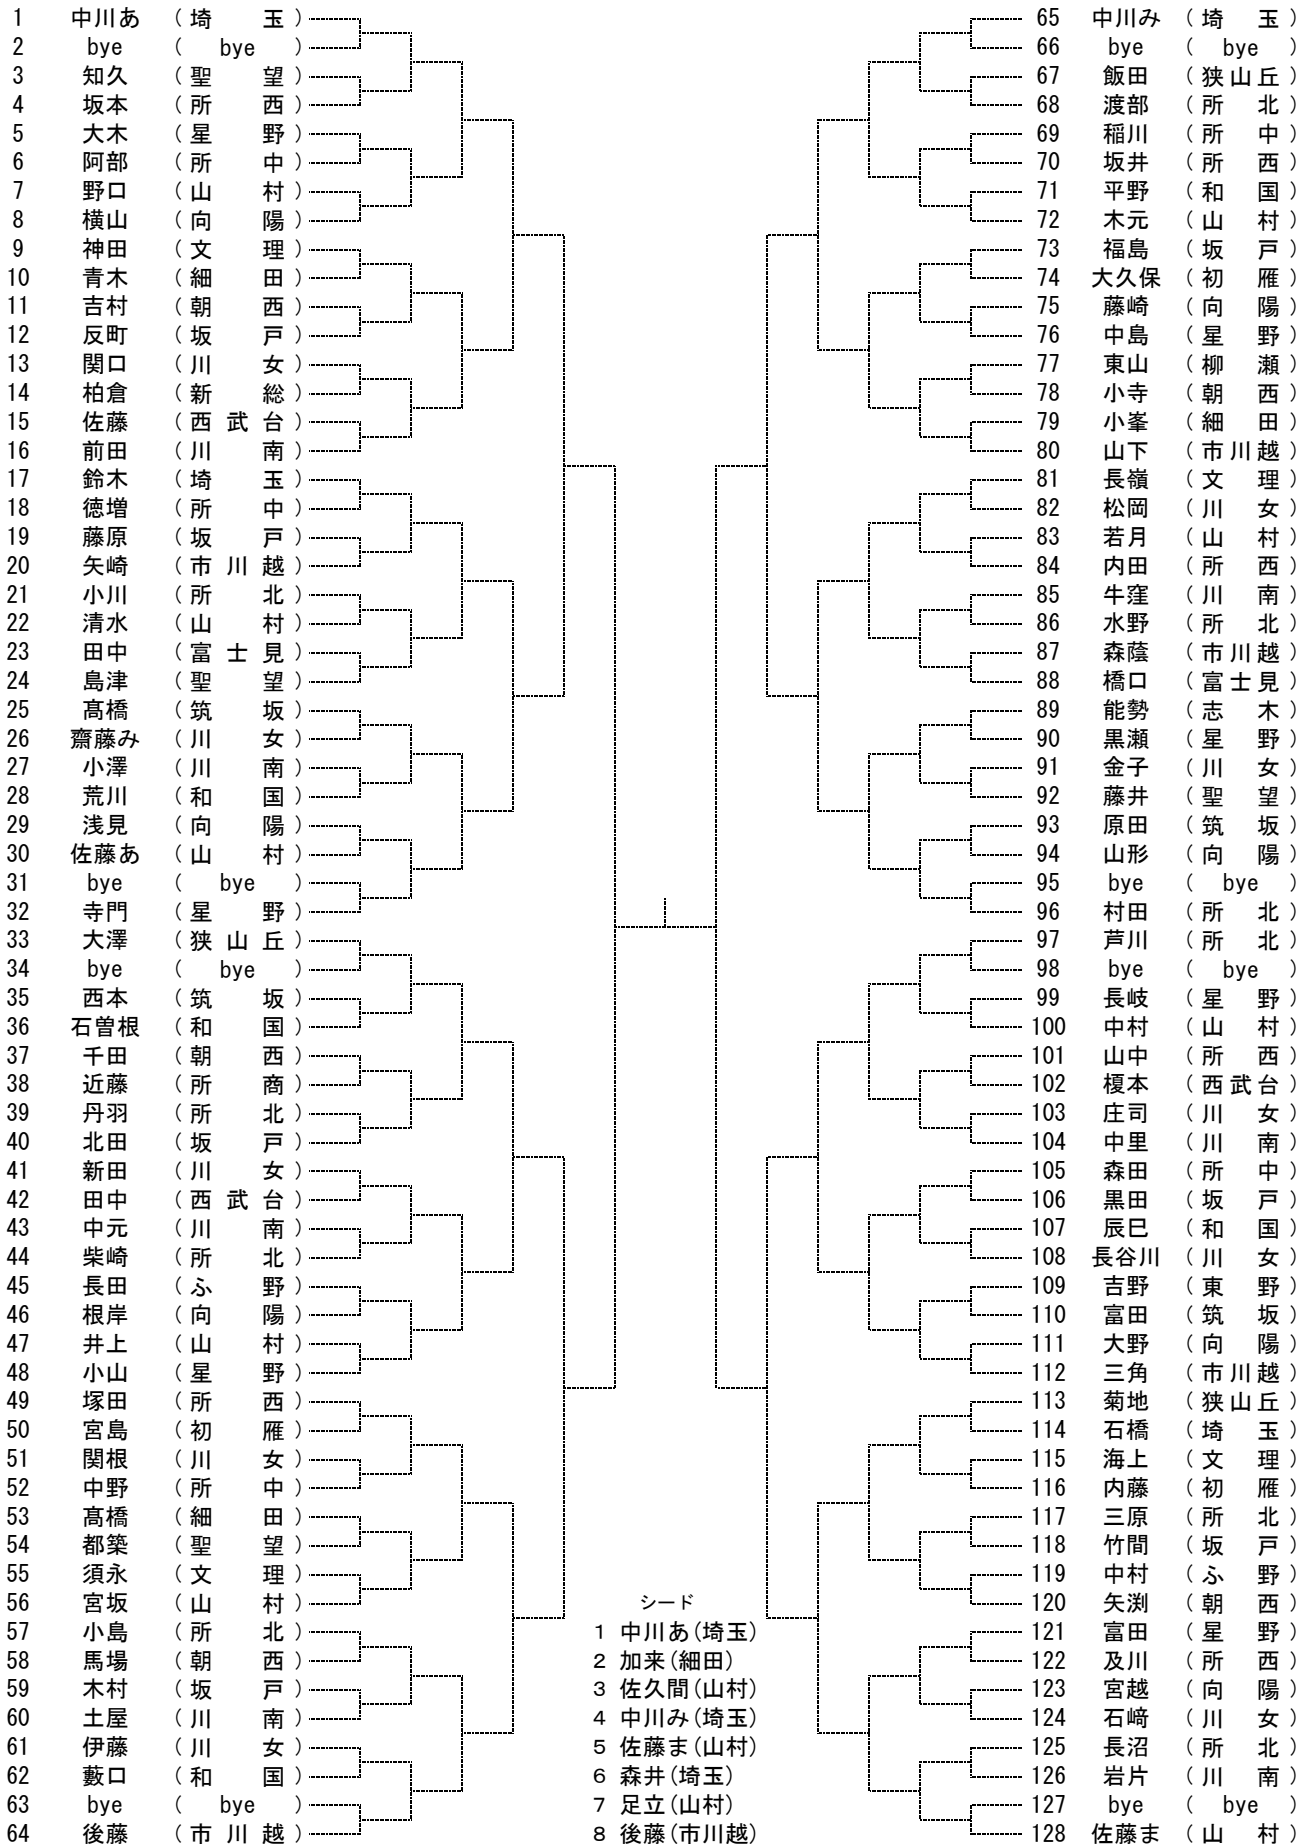

# 平成30年度 学総西部地区大会(女子シングルス)

A

シード

- 1 中川あ(埼玉)
- 2 加来(細田)
- 3 佐久間(山村)
- 4 中川み(埼玉)
- 5 佐藤ま(山村)
- 6 森井(埼玉)
- 7 足立(山村)
- 8 後藤(市川越)

# 平成30年度 学総西部地区大会(女子シングルス)

**B**