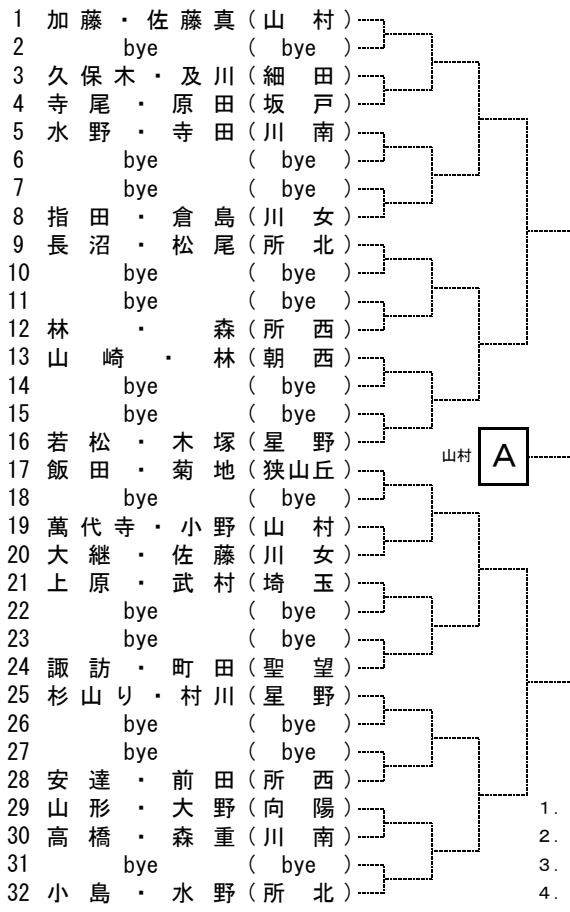

平成30年度 新人大会個人戦西部地区一次予選(女D)

No. 1

シード順位

1. 加藤・佐藤真(山村)
2. 中川・西村(埼玉)
3. 仁科・寺門(星野)
4. 館・吉田(川南)
5. 中島・大木(星野)
6. 糸井・藤井(聖望)
7. 鈴木・白石(埼玉)
8. 小川・柴崎(所北)

平成30年度 新人大会個人戦西部地区一次予選(女D)

No. 2

北野 E

北野 F

北野 G

北野 H