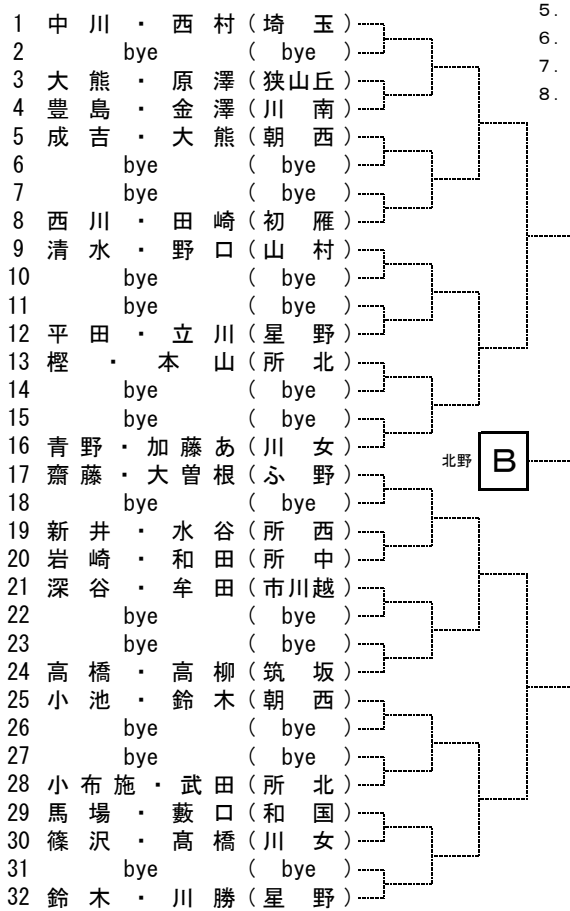

平成30年度 新人大会個人戦西部地区一次予選(女D)

No. 1

シード順位

1. 加藤・佐藤真(山村)
2. 中川・西村(埼玉)
3. 仁科・寺門(星野)
4. 館・吉田(川南)
5. 中島・大木(星野)
6. 糸井・藤井(聖望)
7. 鈴木・白石(埼玉)
8. 小川・柴崎(所北)

平成30年度 新人大会個人戦西部地区一次予選(女D)

No. 2

北野 E

北野 F

北野 G

北野 H