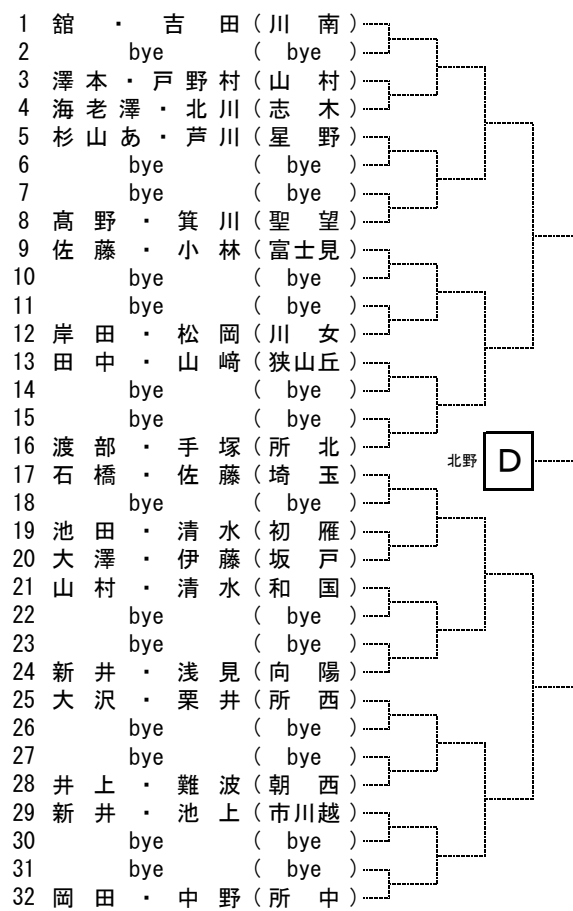

平成30年度 新人大会個人戦西部地区一次予選(女D)

No. 1

シード順位

1. 加藤・佐藤真(山村)
2. 中川・西村(埼玉)
3. 仁科・寺門(星野)
4. 館・吉田(川南)
5. 中島・大木(星野)
6. 糸井・藤井(聖望)
7. 鈴木・白石(埼玉)
8. 小川・柴崎(所北)

平成30年度 新人大会個人戦西部地区一次予選(女D)

No. 2

北野 E

北野 F

北野 G

北野 H