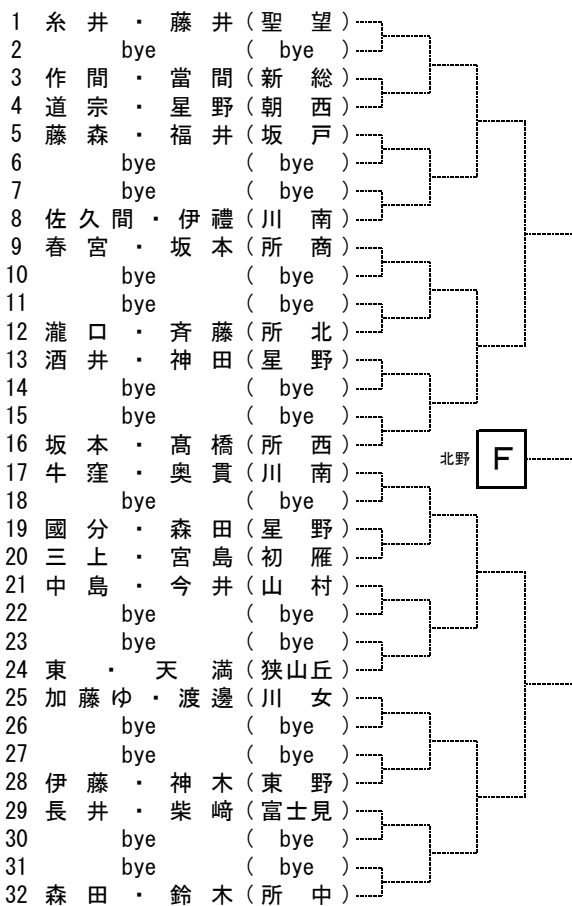

平成30年度 新人大会個人戦西部地区一次予選(女D)

No. 1

シード順位

1. 加藤・佐藤真(山村)
2. 中川・西村(埼玉)
3. 仁科・寺門(星野)
4. 館・吉田(川南)
5. 中島・大木(星野)
6. 糸井・藤井(聖望)
7. 鈴木・白石(埼玉)
8. 小川・柴崎(所北)

平成30年度 新人大会個人戦西部地区一次予選(女D)

No. 2

北野 E

北野 F

北野 G

北野 H