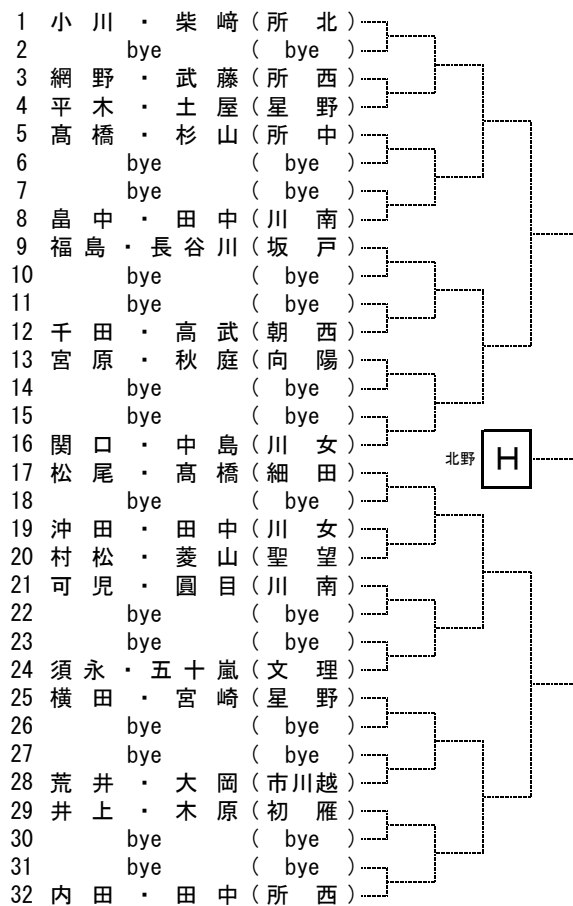

平成30年度 新人大会個人戦西部地区一次予選(女D)

No. 1

シード順位

1. 加藤・佐藤真(山村)
2. 中川・西村(埼玉)
3. 仁科・寺門(星野)
4. 館・吉田(川南)
5. 中島・大木(星野)
6. 糸井・藤井(聖望)
7. 鈴木・白石(埼玉)
8. 小川・柴崎(所北)

平成30年度 新人大会個人戦西部地区一次予選(女D)

No. 2

北野 E

北野 F

北野 G

北野 H