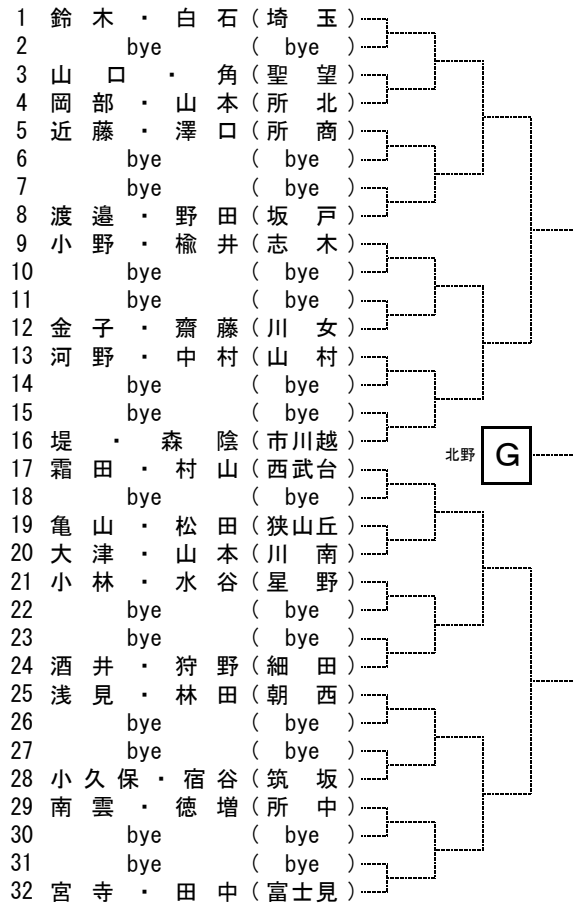

平成30年度 新人大会個人戦西部地区一次予選(女D)

No. 1

シード順位

1. 加藤・佐藤真(山村)
2. 中川・西村(埼玉)
3. 仁科・寺門(星野)
4. 館・吉田(川南)
5. 中島・大木(星野)
6. 糸井・藤井(聖望)
7. 鈴木・白石(埼玉)
8. 小川・柴崎(所北)

平成30年度 新人大会個人戦西部地区一次予選(女D)

No. 2

北野 E

北野 F

北野 G

北野 H