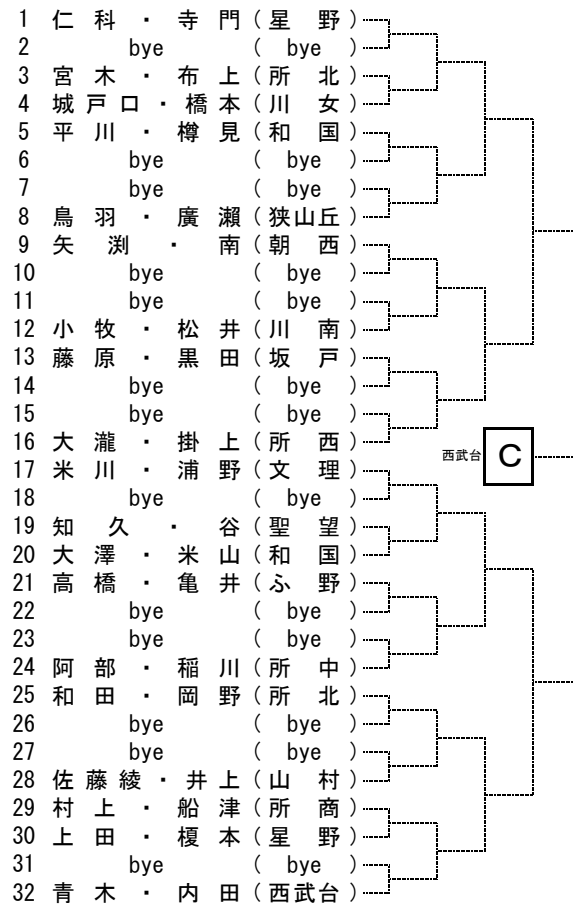

平成30年度 新人大会個人戦西部地区一次予選(女D)

No. 1

シード順位

1. 加藤・佐藤真(山村)
2. 中川・西村(埼玉)
3. 仁科・寺門(星野)
4. 館・吉田(川南)
5. 中島・大木(星野)
6. 糸井・藤井(聖望)
7. 鈴木・白石(埼玉)
8. 小川・柴崎(所北)

平成30年度 新人大会個人戦西部地区一次予選(女D)

No. 2

北野 E

北野 F

北野 G

北野 H