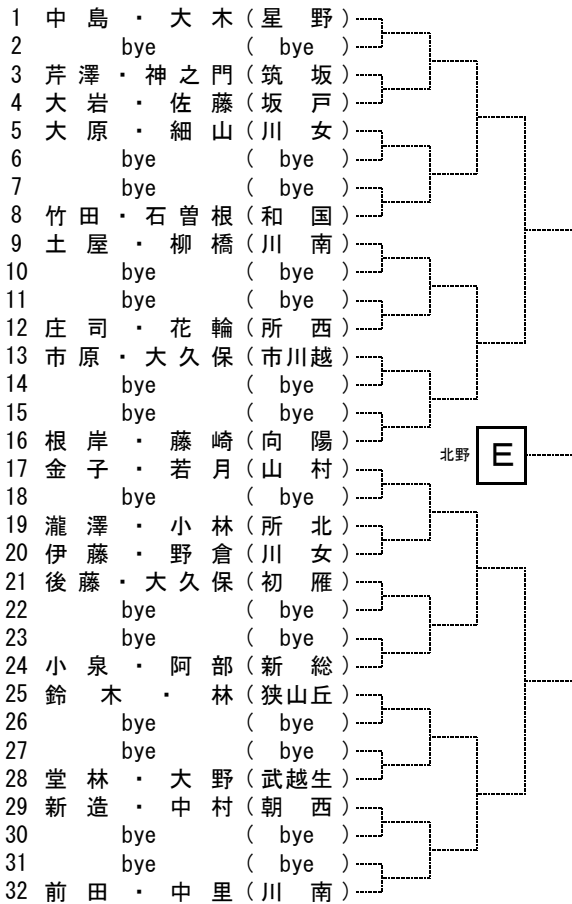

平成30年度 新人大会個人戦西部地区一次予選(女D)

No. 1

シード順位

1. 加藤・佐藤真(山村)
2. 中川・西村(埼玉)
3. 仁科・寺門(星野)
4. 館・吉田(川南)
5. 中島・大木(星野)
6. 糸井・藤井(聖望)
7. 鈴木・白石(埼玉)
8. 小川・柴崎(所北)

平成30年度 新人大会個人戦西部地区一次予選(女D)

No. 2

北野 E

北野 F

北野 G

北野 H