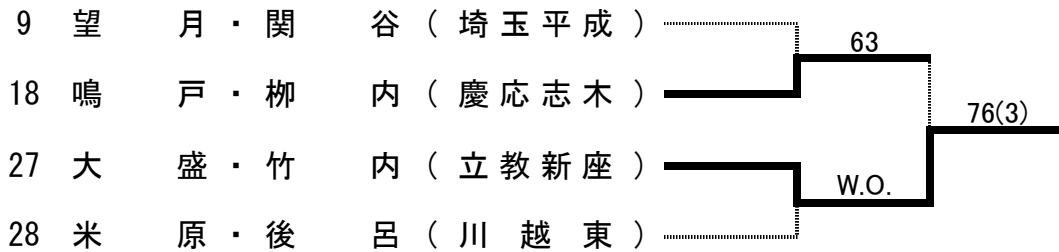

平成30年度 新人大会西部地区予選会(2次予選)男子ダブル

1~2位

3~4位

5~6位

7~8位

2(B8)