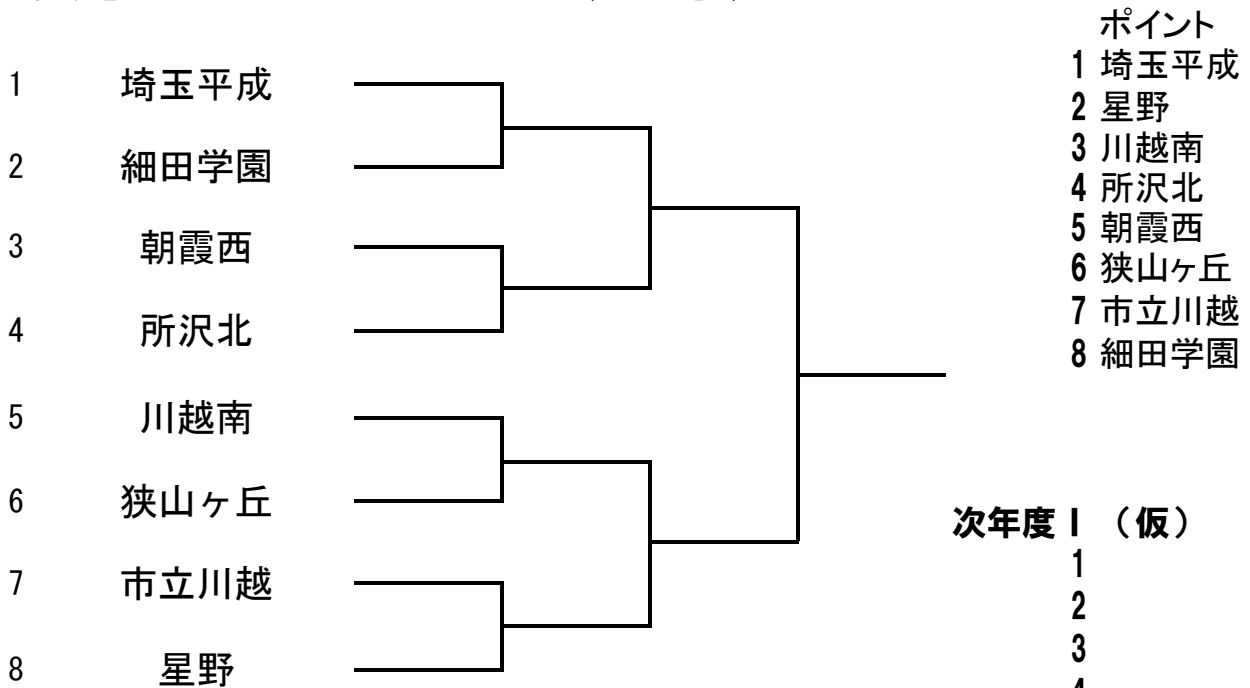

平成30年度 西部地区新人大会団体戦(女子)

女子Aトーナメント (I部)

3位決定

5～8位決定

7・8位決定

入れ替え戦

女子Aトーナメント（II部）

3位決定

2位決定