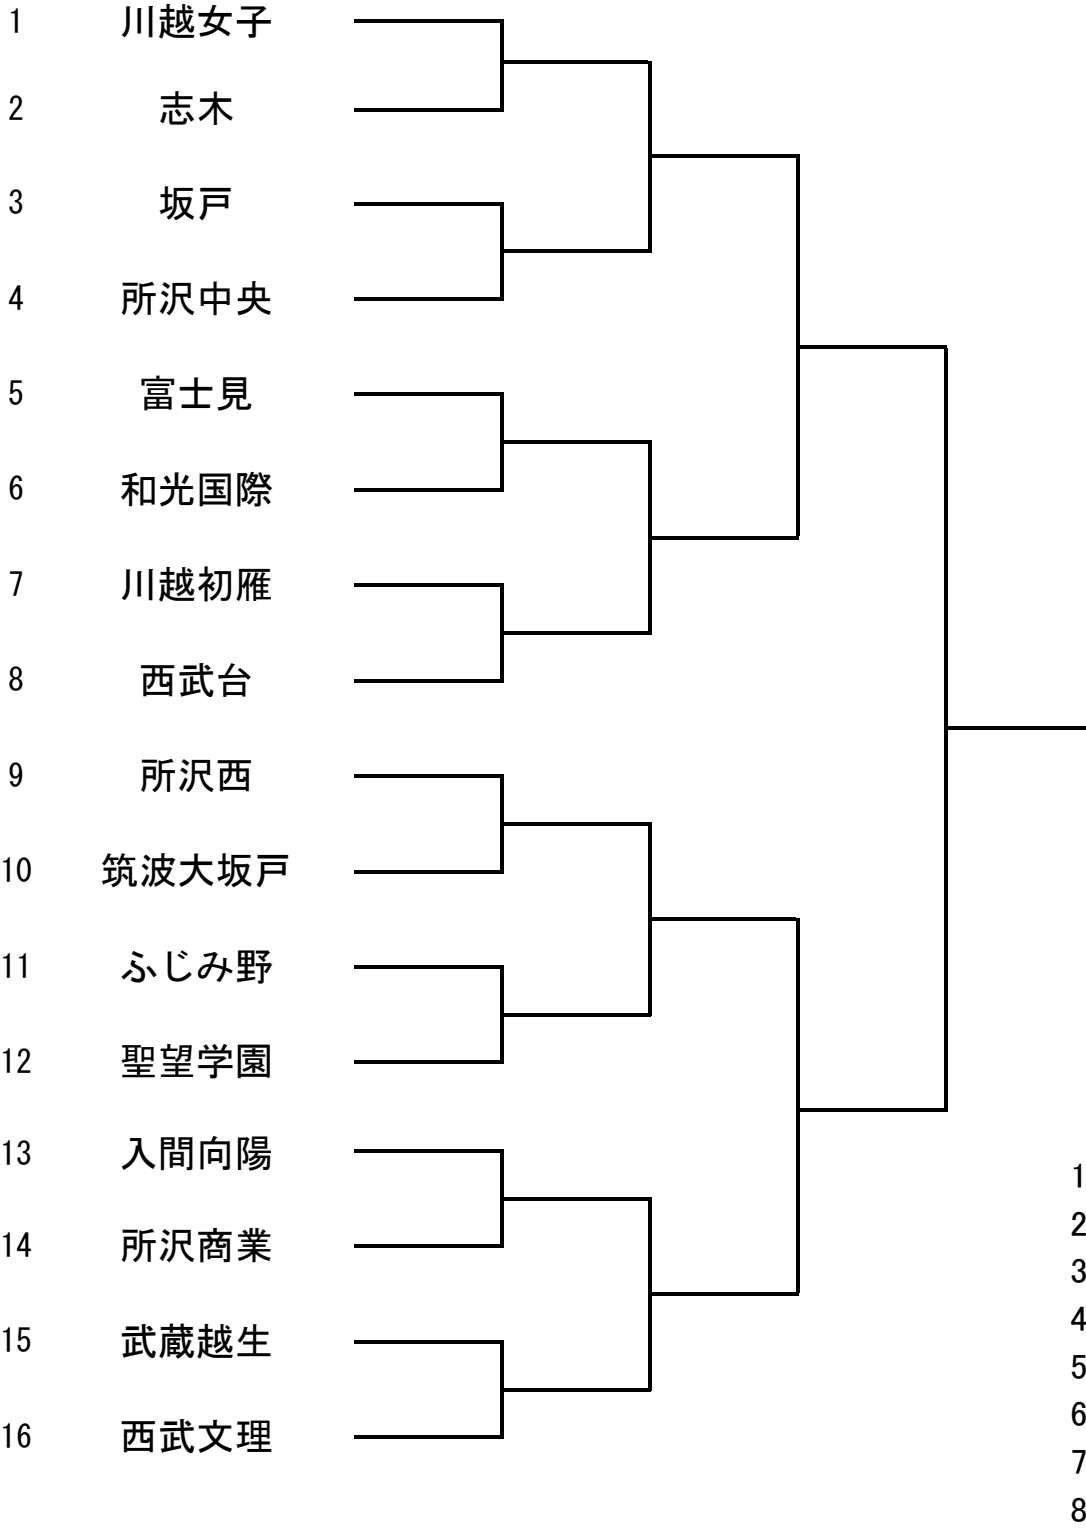

平成30年度 西部地区新人大会団体戦(女子)

女子Aトーナメント (I部)

3位決定

5～8位決定

7・8位決定

入れ替え戦

女子Aトーナメント（II部）

3位決定

2位決定