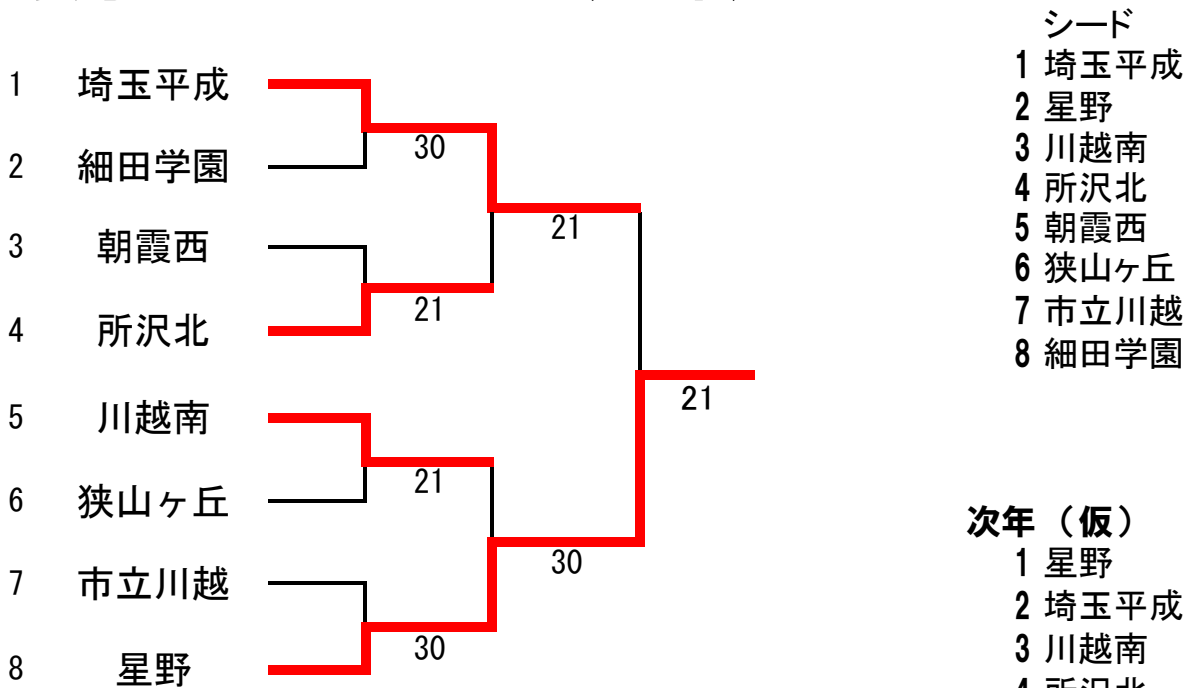

平成30年度 西部地区新人大会団体戦(女子)

女子Aトーナメント (I部)

3位決定

5～8位決定

7・8位決定

入れ替え戦

次年 (仮)

- 1 星野
- 2 埼玉平成
- 3 川越南
- 4 所沢北
- 5 朝霞西
- 6 狭山ヶ丘
- 7, 8 細田学園
- 7, 8 西武文理

女子Aトーナメント（II部）

- シード
- 1 川越女子
 - 2 西武文理
 - 3 所沢西
 - 4 西武台
 - 5 富士見
 - 6 聖望学園
 - 7 入間向陽
 - 8 所沢中央

3位決定

2位決定