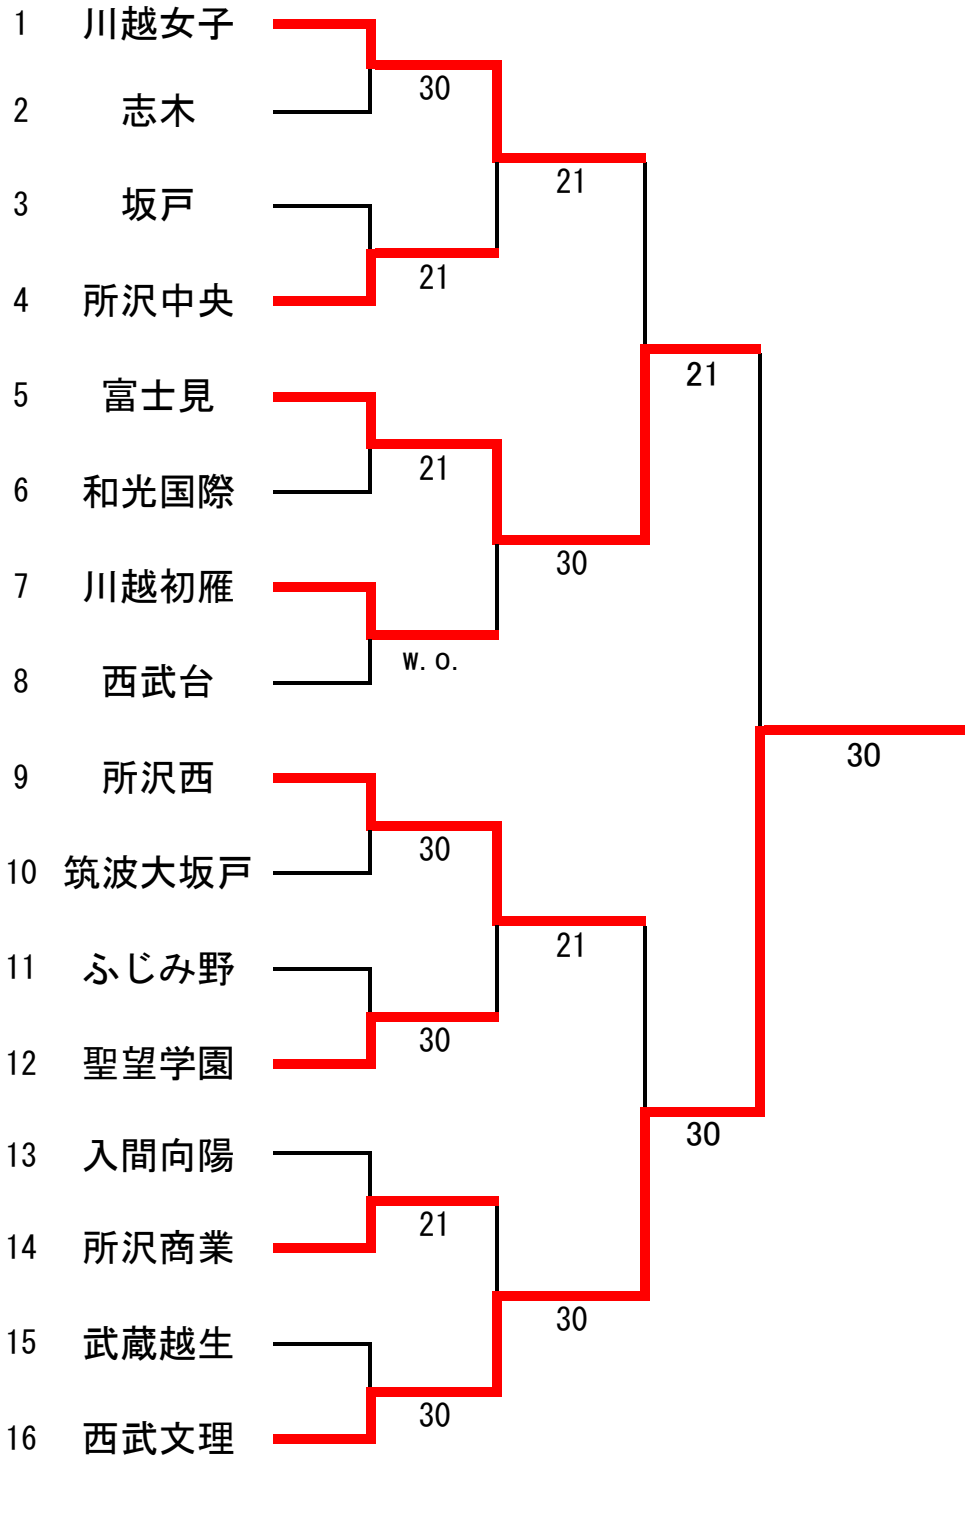

平成30年度 西部地区新人大会団体戦(女子)

女子Aトーナメント (I部)

3位決定

5～8位決定

7・8位決定

入れ替え戦

次年 (仮)

- 1 星野
- 2 埼玉平成
- 3 川越南
- 4 所沢北
- 5 朝霞西
- 6 狭山ヶ丘
- 7, 8 細田学園
- 7, 8 西武文理

女子Aトーナメント（II部）

- シード
- 1 川越女子
 - 2 西武文理
 - 3 所沢西
 - 4 西武台
 - 5 富士見
 - 6 聖望学園
 - 7 入間向陽
 - 8 所沢中央

3位決定

2位決定