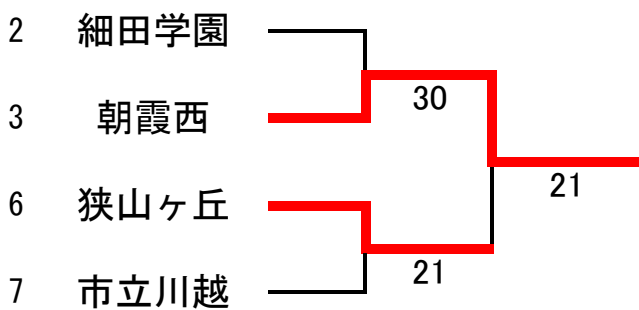

平成30年度 西部地区新人大会団体戦(女子)

女子Aトーナメント (I部)

3位決定

5～8位決定

7・8位決定

入れ替え戦

次年 (仮)

- 1 星野
- 2 埼玉平成
- 3 川越南
- 4 所沢北
- 5 朝霞西
- 6 狭山ヶ丘
- 7, 8 細田学園
- 7, 8 西武文理

女子Aトーナメント（II部）

- シード
- 1 川越女子
 - 2 西武文理
 - 3 所沢西
 - 4 西武台
 - 5 富士見
 - 6 聖望学園
 - 7 入間向陽
 - 8 所沢中央

3位決定

2位決定