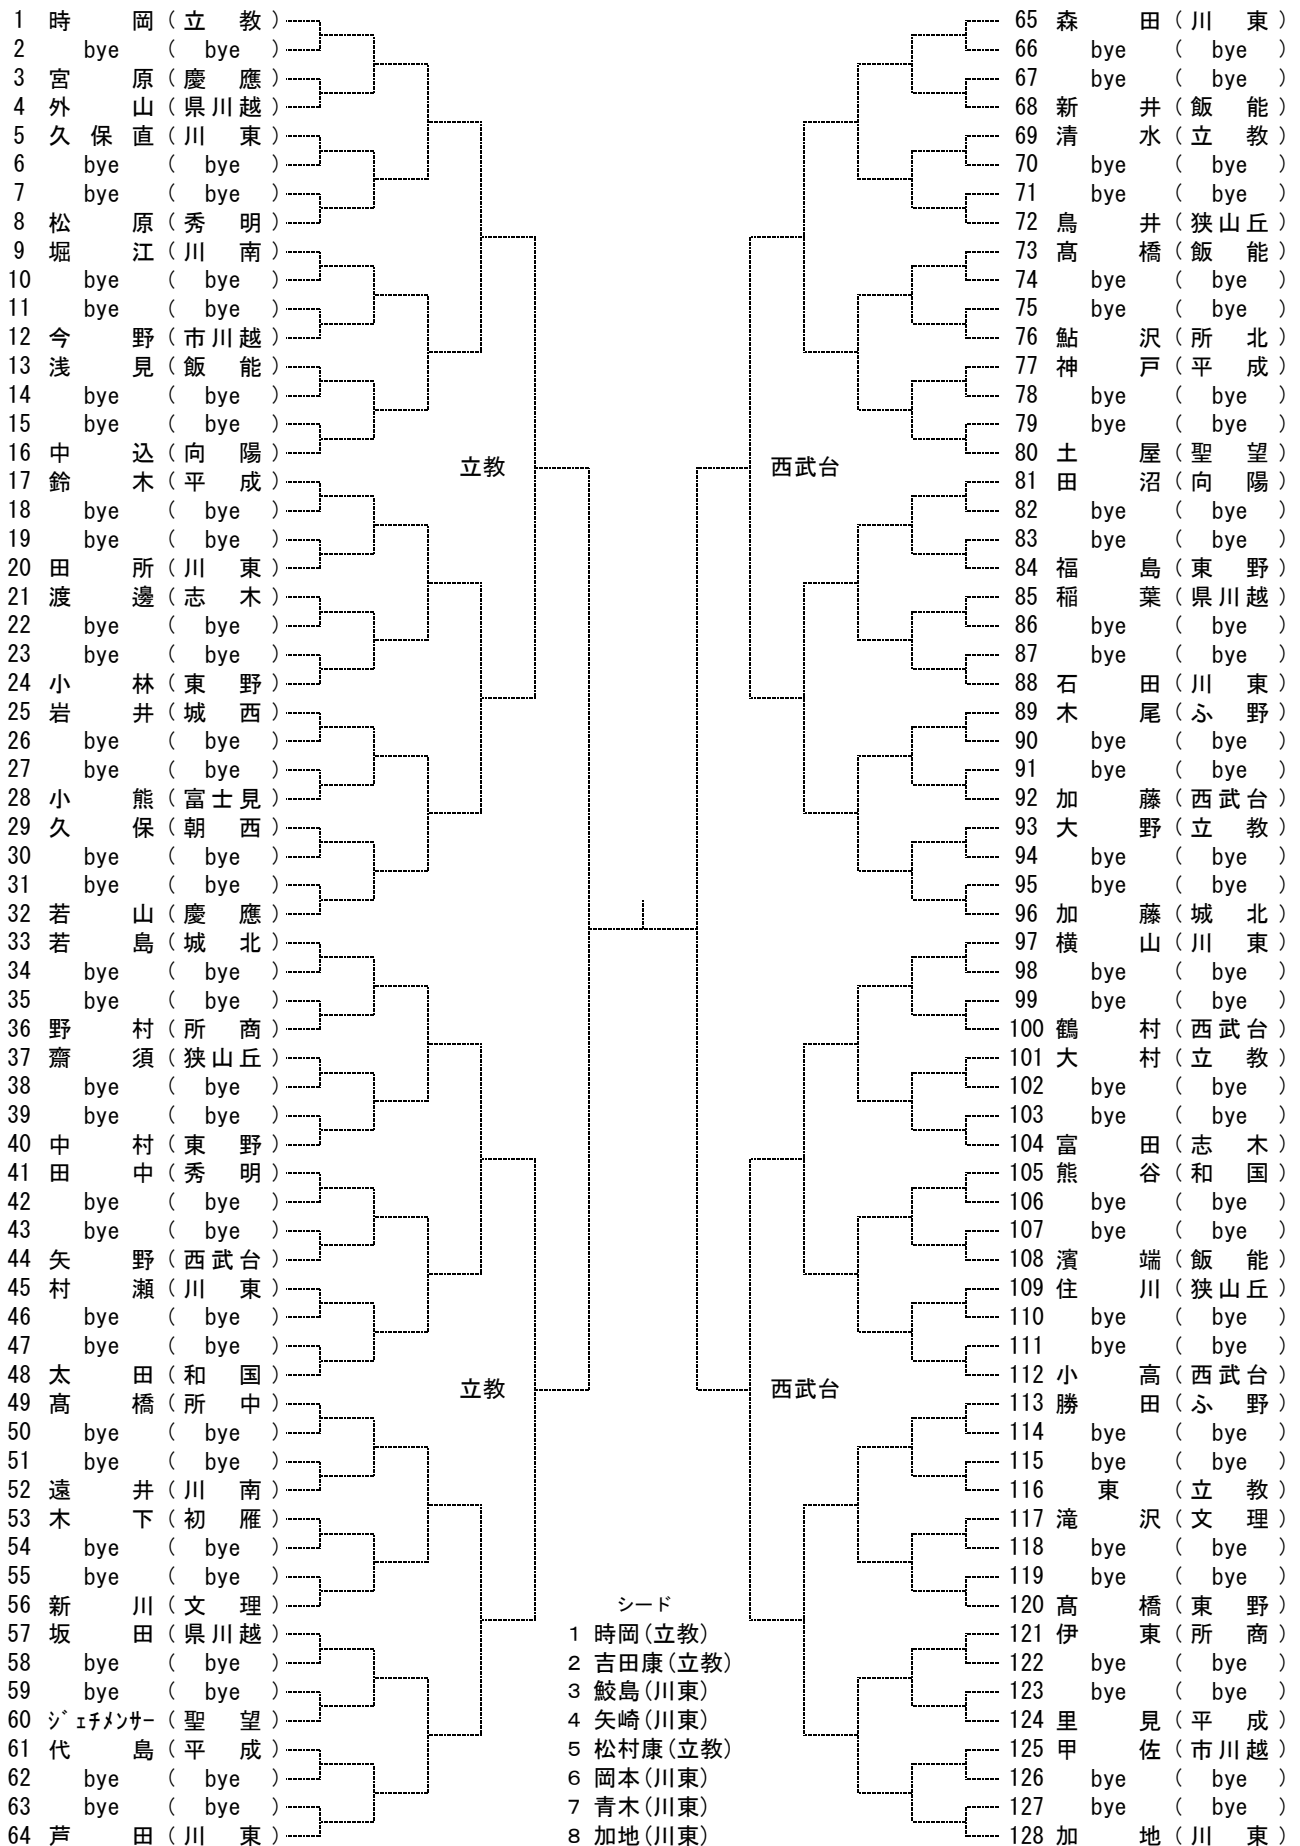

\*

# 2020年度 新人西部地区大会(男子シングルス)

A

### シード

- 1 時岡(立教)
- 2 吉田康(立教)
- 3 鮫島(川東)
- 4 矢崎(川東)
- 5 松村康(立教)
- 6 岡本(川東)
- 7 青木(川東)
- 8 加地(川東)

\*

# 2020年度 新人西部地区大会(男子シングルス)

B

\*