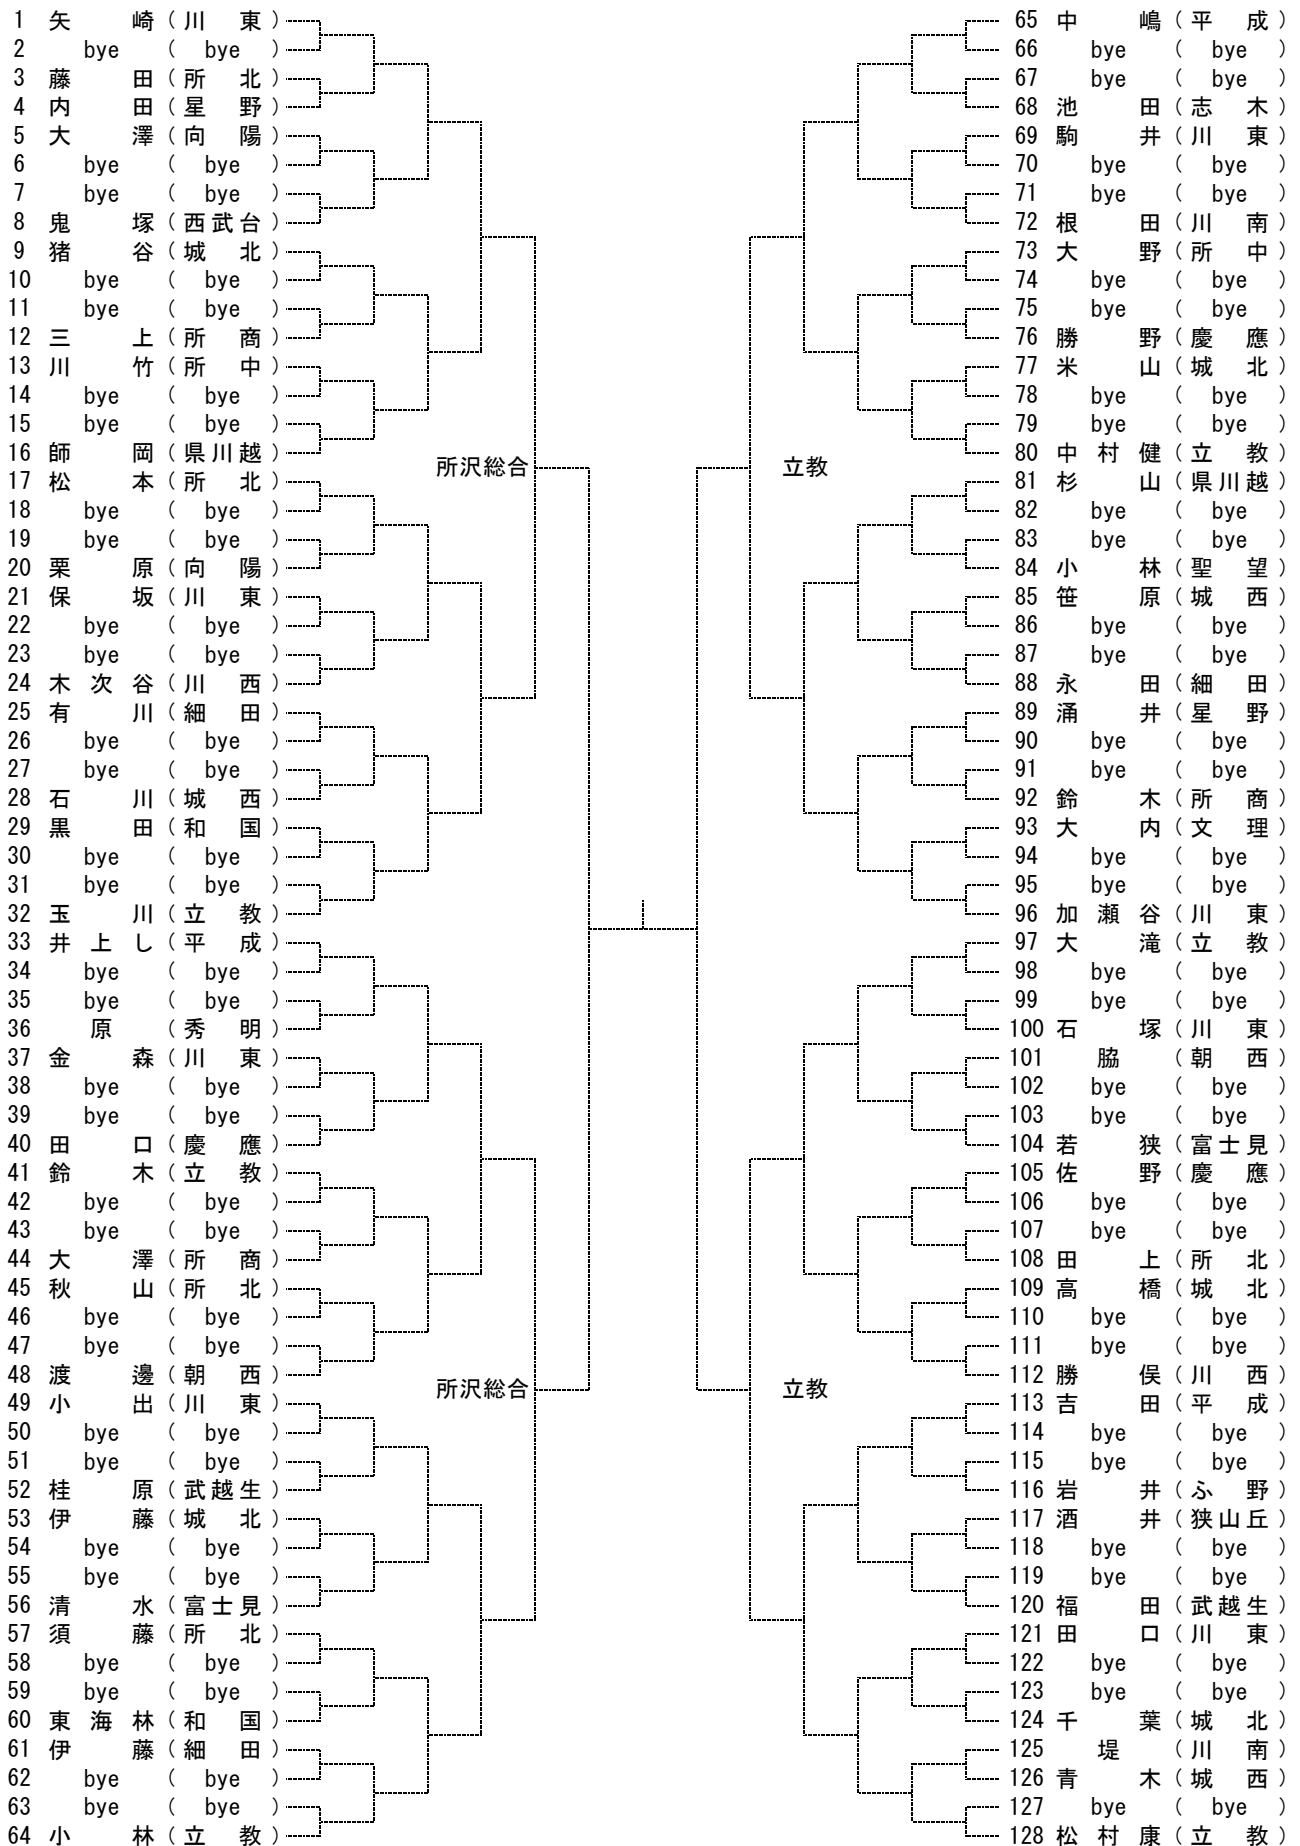

# 2020年度 新人西部地区大会(男子シングルス)

A

### シード

- 1 時岡(立教)
- 2 吉田康(立教)
- 3 鮫島(川東)
- 4 矢崎(川東)
- 5 松村康(立教)
- 6 岡本(川東)
- 7 青木(川東)
- 8 加地(川東)

\*

# 2020年度 新人西部地区大会(男子シングルス)

B

\*