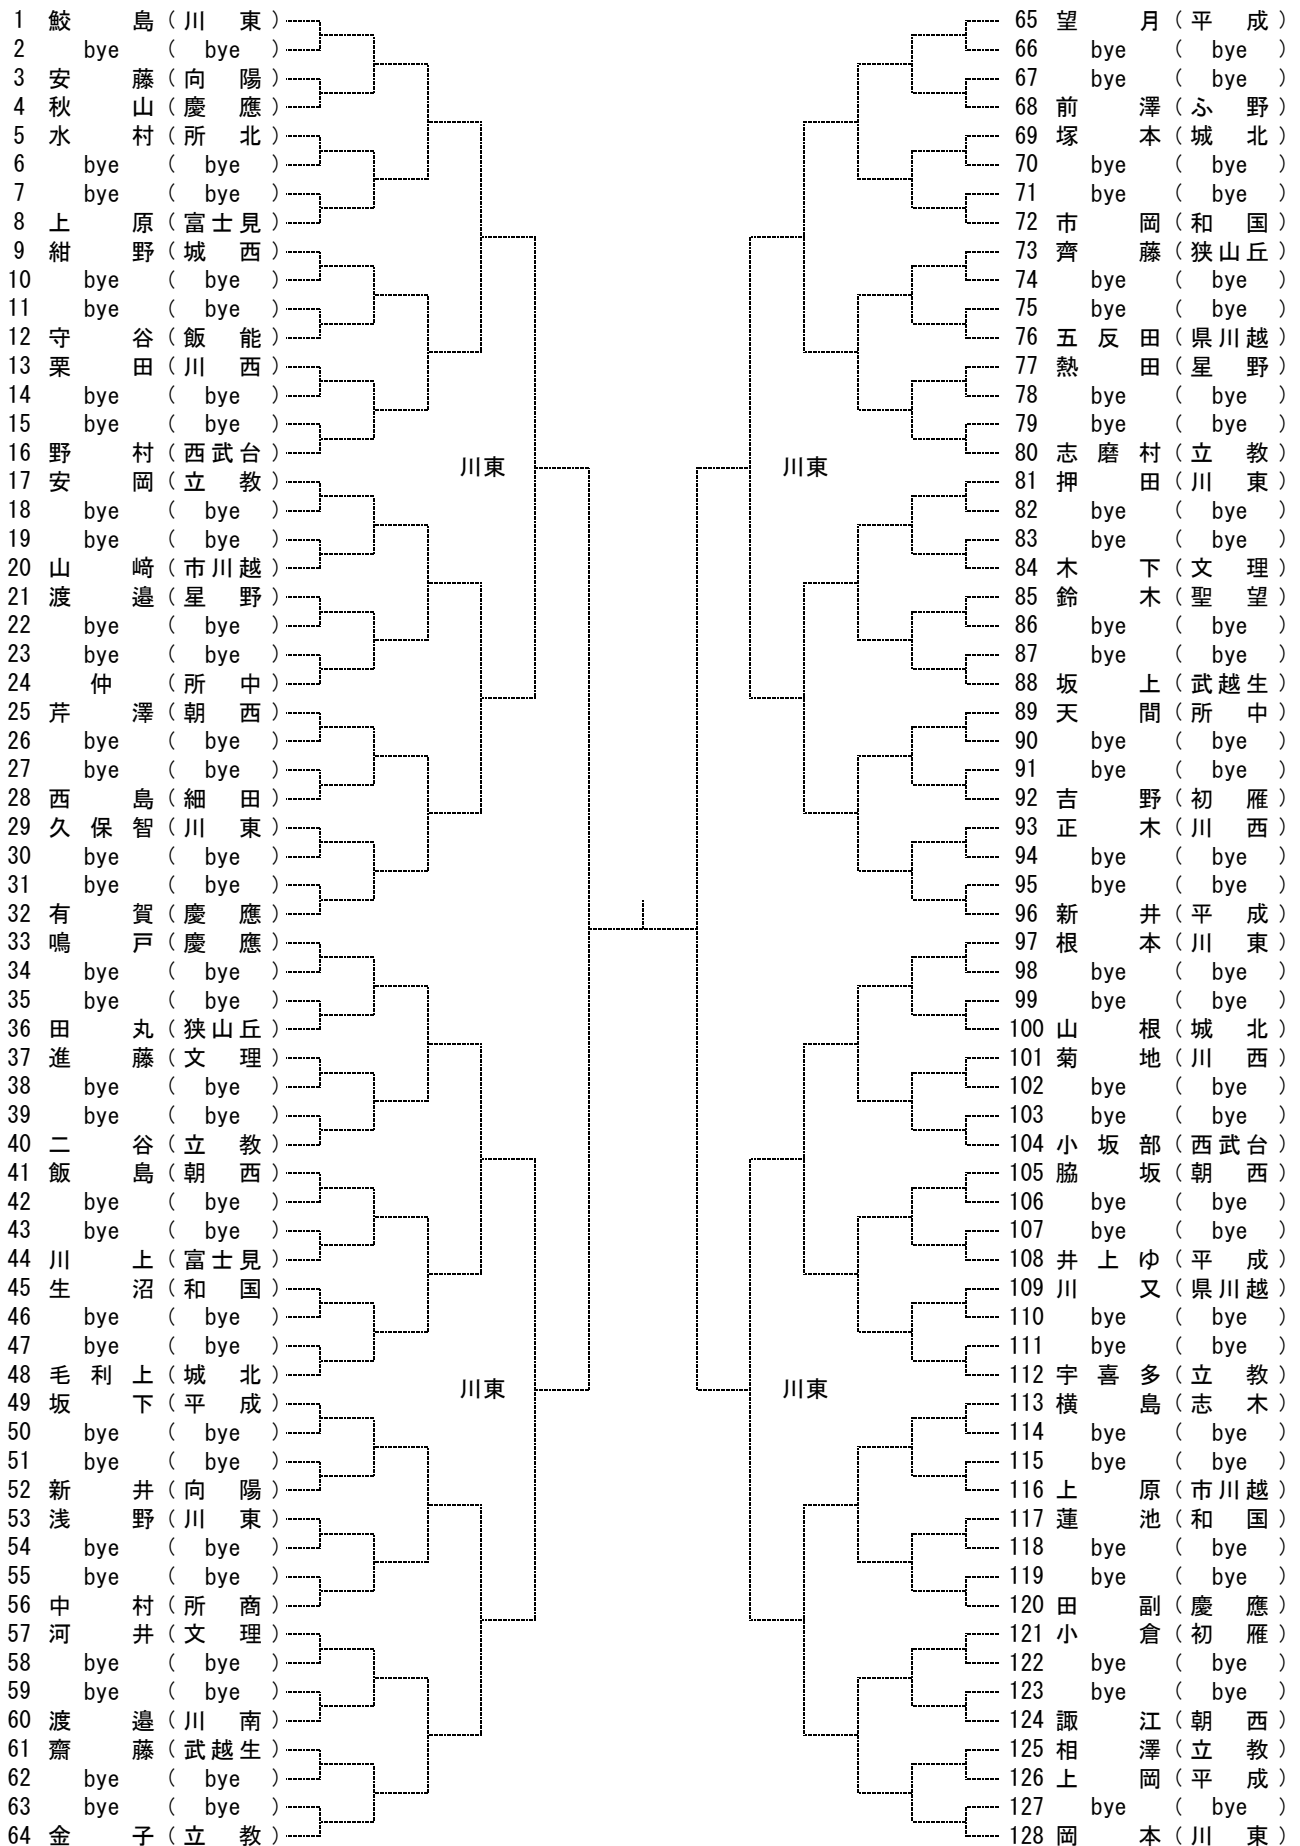

# 2020年度 新人西部地区大会(男子シングルス)

A

# 2020年度 新人西部地区大会(男子シングルス)

B

\*

# 2020年度 新人西部地区大会(男子シングルス)

C

\*

# 2020年度 新人西部地区大会(男子シングルス)

D