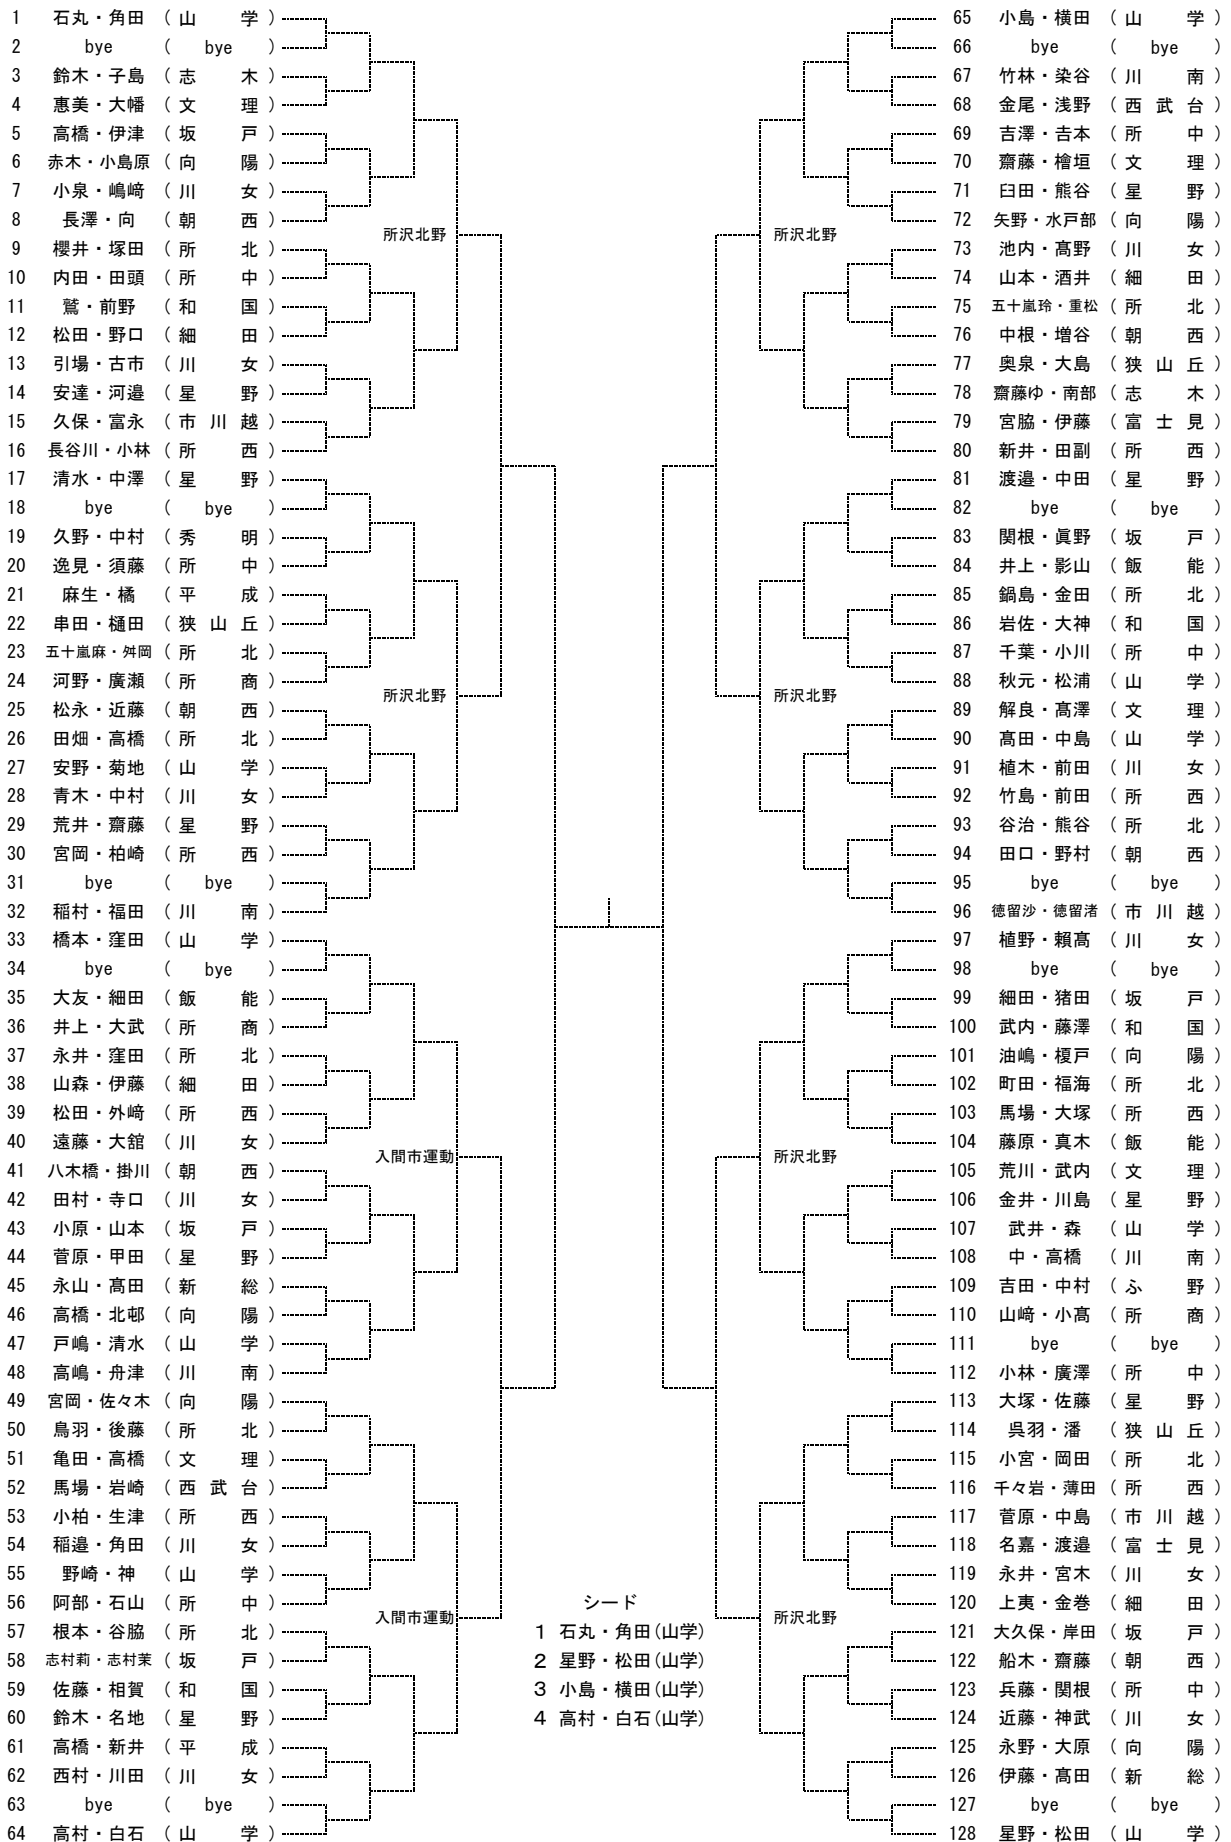

2020年度 新人西部地区大会(女子ダブルス)

A

シード

- 1 石丸・角田(山学)
- 2 星野・松田(山学)
- 3 小島・横田(山学)
- 4 高村・白石(山学)