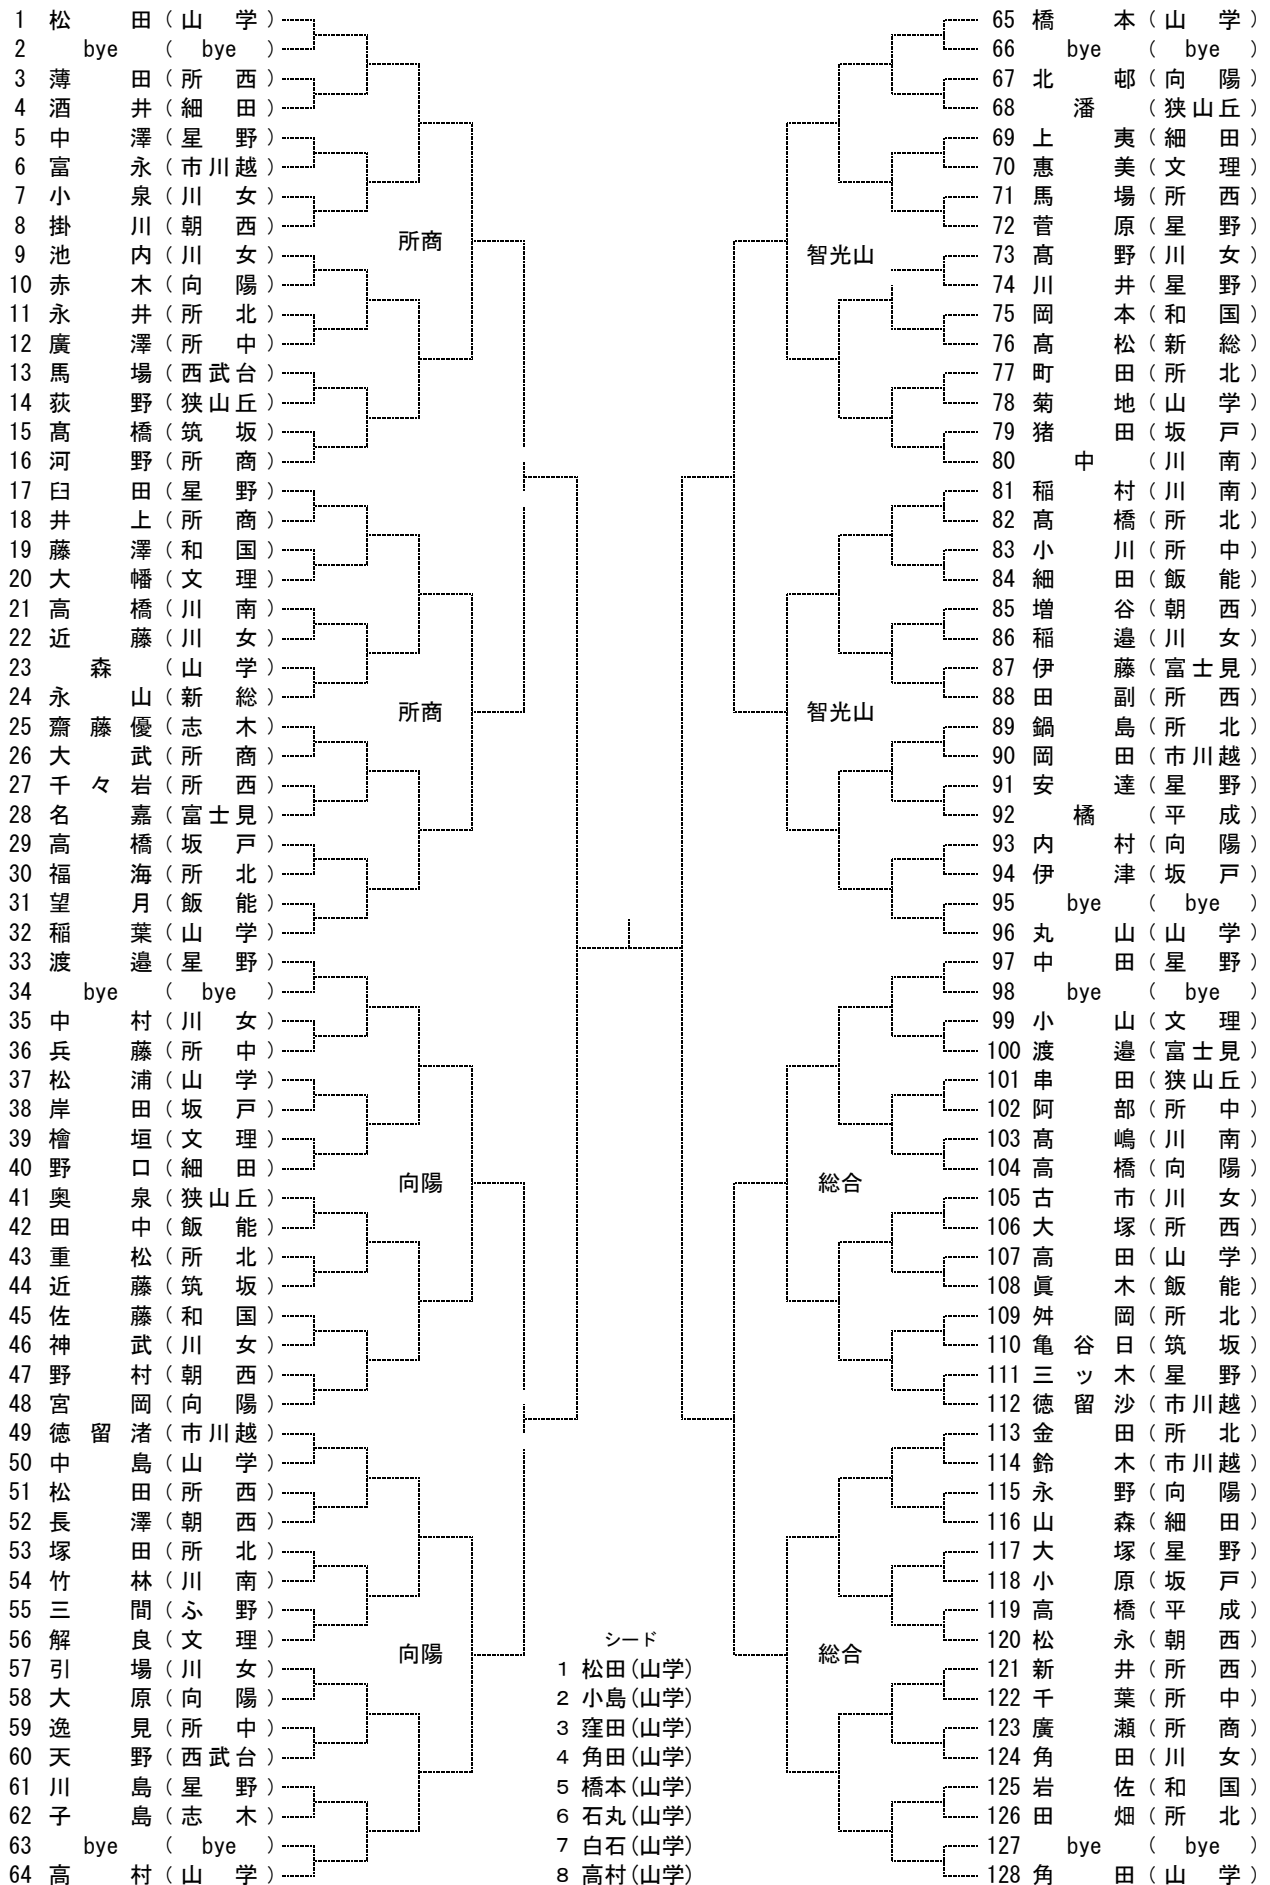

改

2021年度 学総西部地区大会(女子シングルス)

A

シード

- 1 松田(山学)
- 2 小島(山学)
- 3 窪田(山学)
- 4 角田(山学)
- 5 橋本(山学)
- 6 石丸(山学)
- 7 白石(山学)
- 8 高村(山学)

改

2021年度 学総西部地区大会(女子シングルス)

B