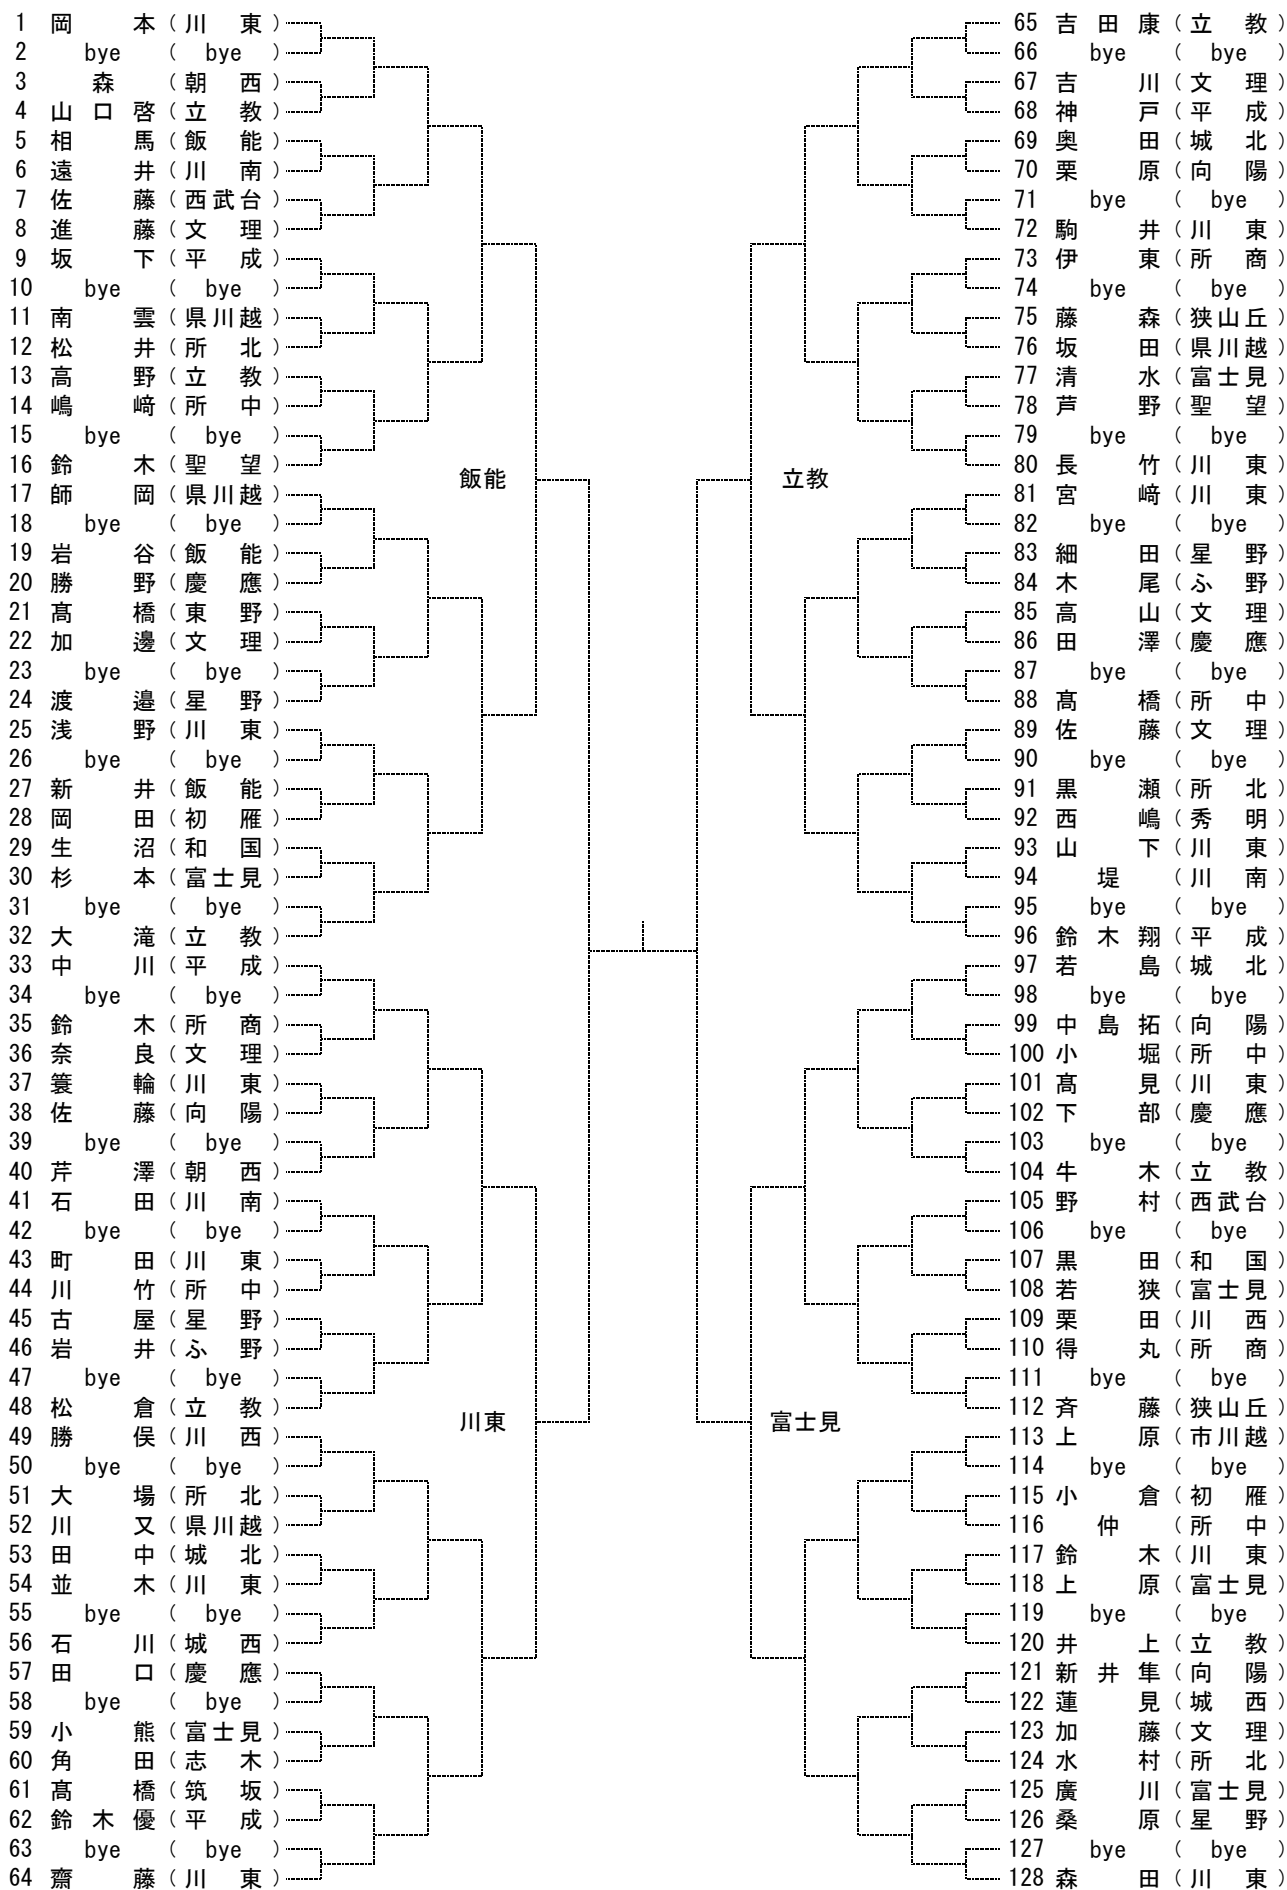

# 2021年度 学総西部地区大会(男子シングルス)

A

# 2021年度 学総西部地区大会(男子シングルス)

**B**

\*

\*