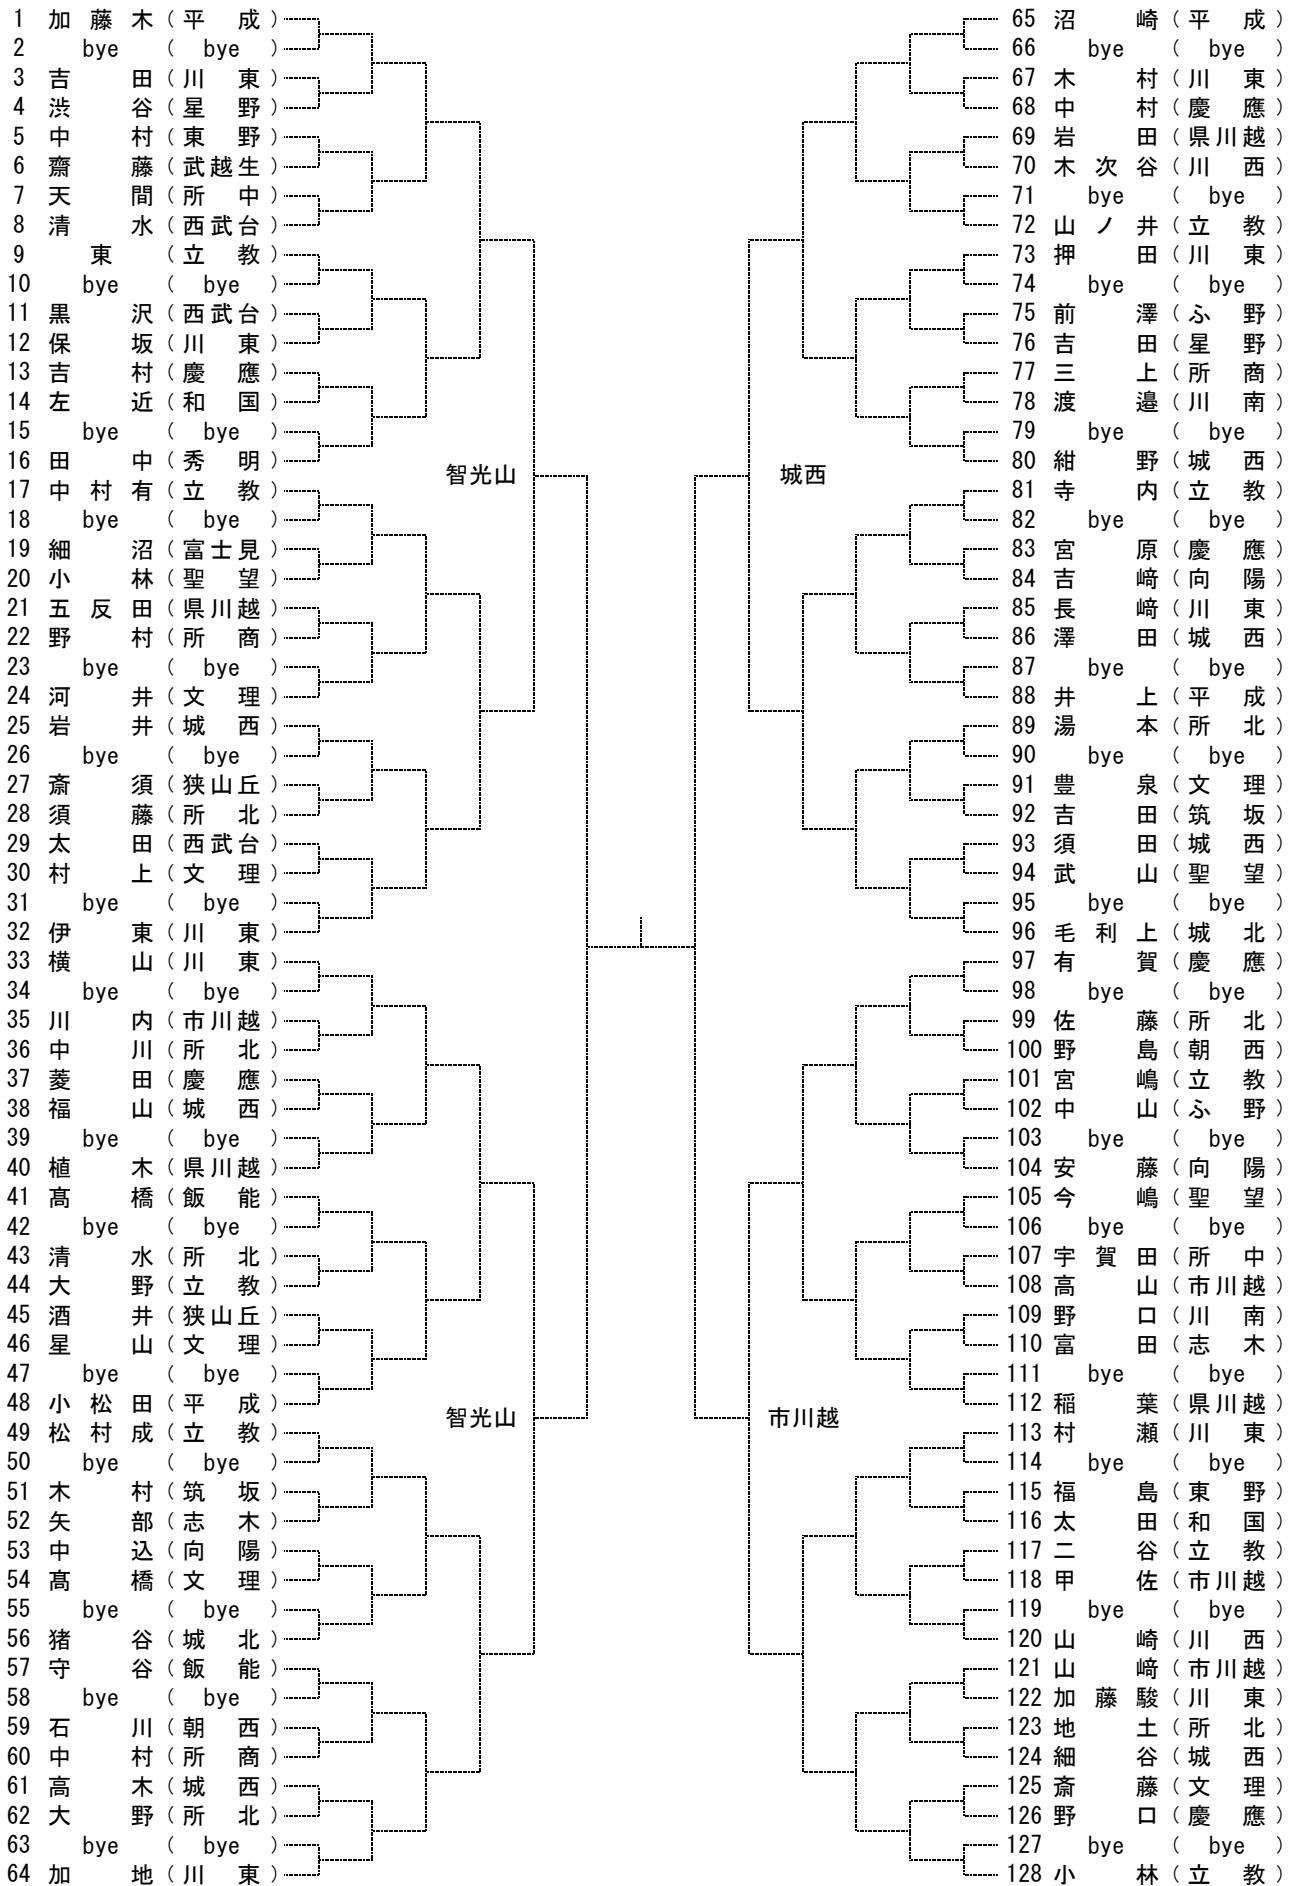

# 2021年度 学総西部地区大会(男子シングルス)

**B**

\*

\*

# 2021年度 学総西部地区大会(男子シングルス)

C

\*