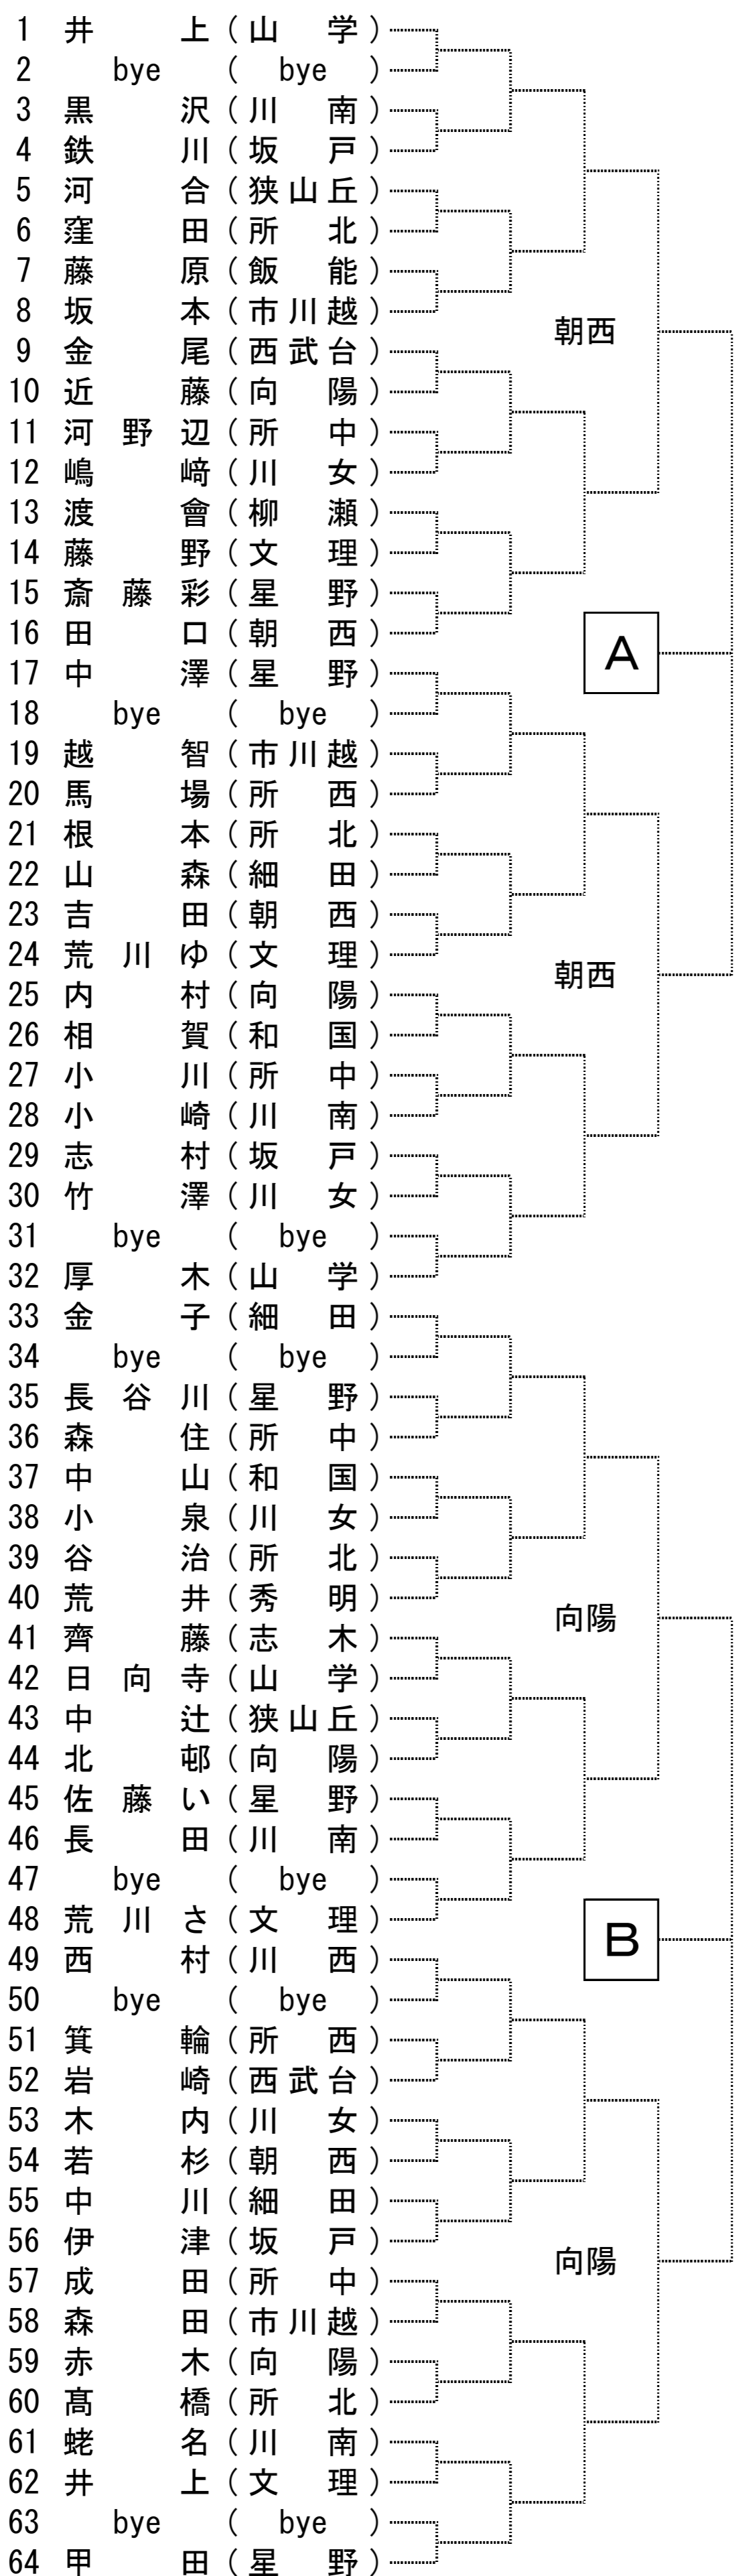

改

2022年度 学総西部地区大会(女子シングルス)

I

- シード
- 1 井上(山学)
 - 2 中田(星野)
 - 3 稲葉(山学)
 - 4 臼田(星野)
 - 5 谷脇(所北)
 - 6 那須(和国)
 - 7 河邊(星野)
 - 8 甲田(星野)

改

2022年度 学総西部地区大会(女子シングルス)

II