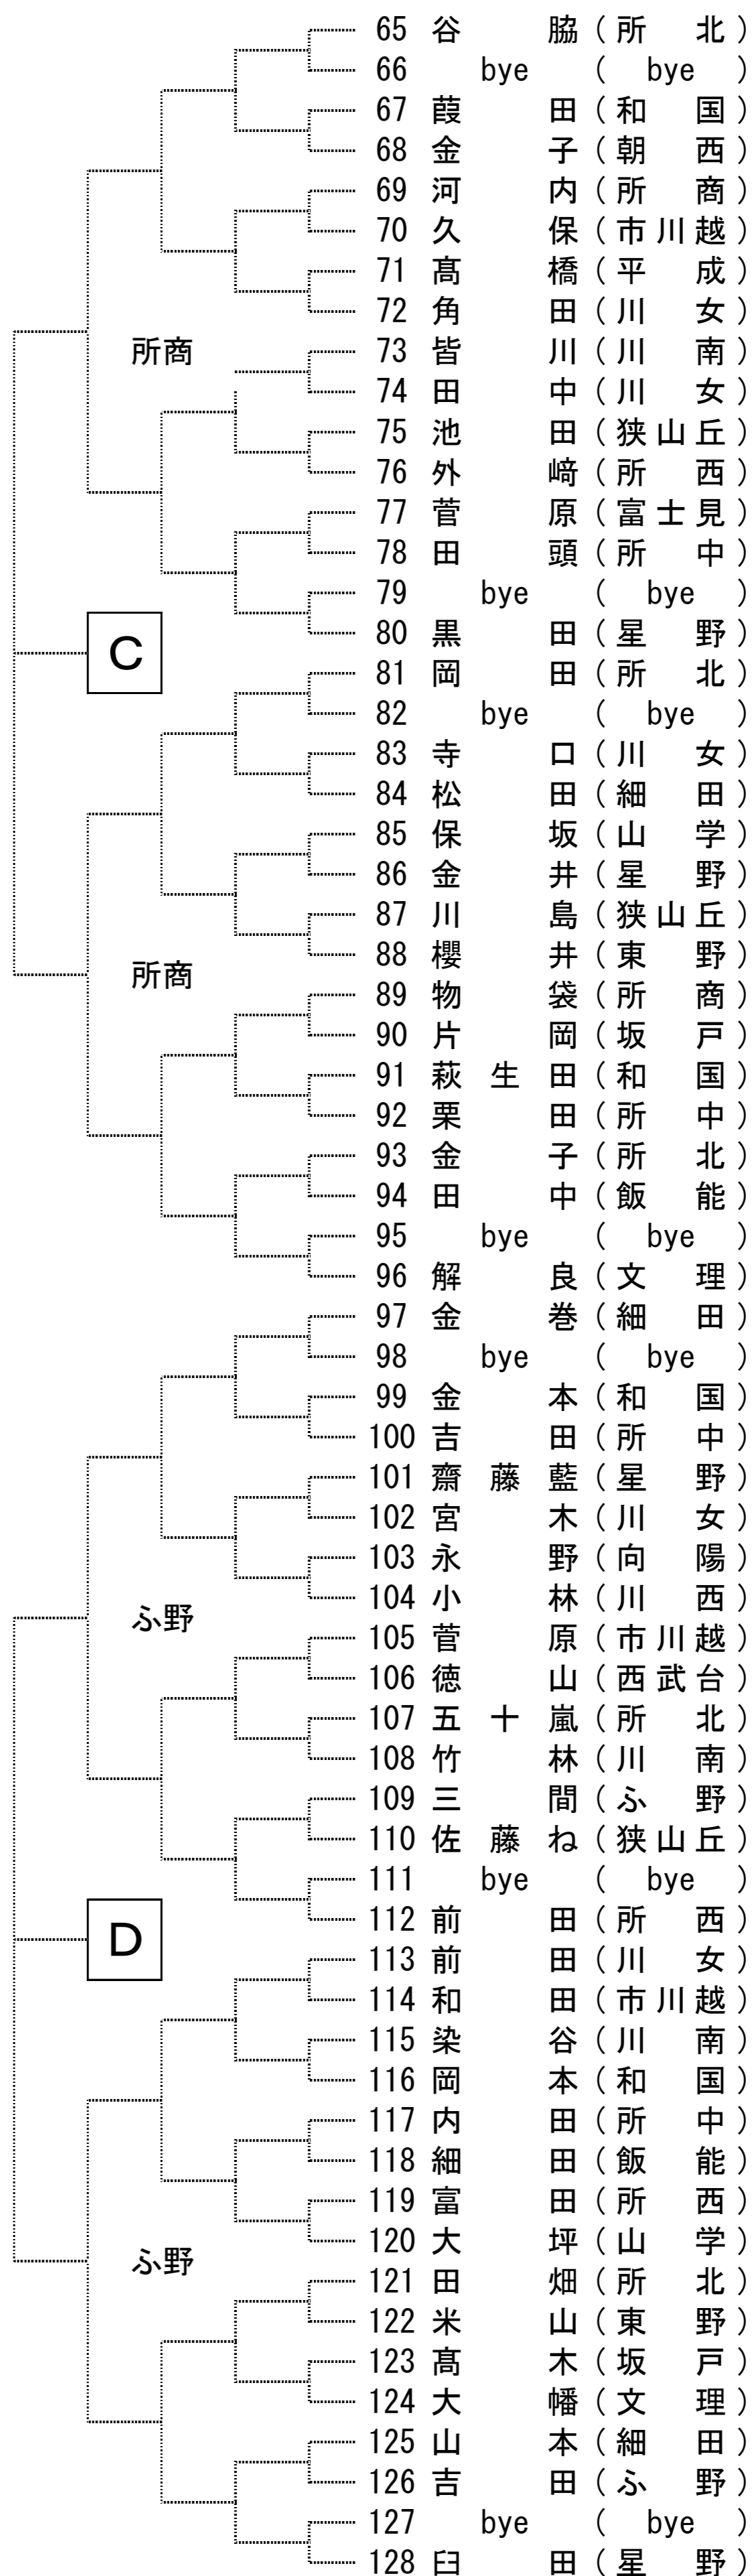

改

2022年度 学総西部地区大会(女子シングルス)

I

- シード
- 1 井上(山学)
 - 2 中田(星野)
 - 3 稲葉(山学)
 - 4 臼田(星野)
 - 5 谷脇(所北)
 - 6 那須(和国)
 - 7 河邊(星野)
 - 8 甲田(星野)

改

2022年度 学総西部地区大会(女子シングルス)

II