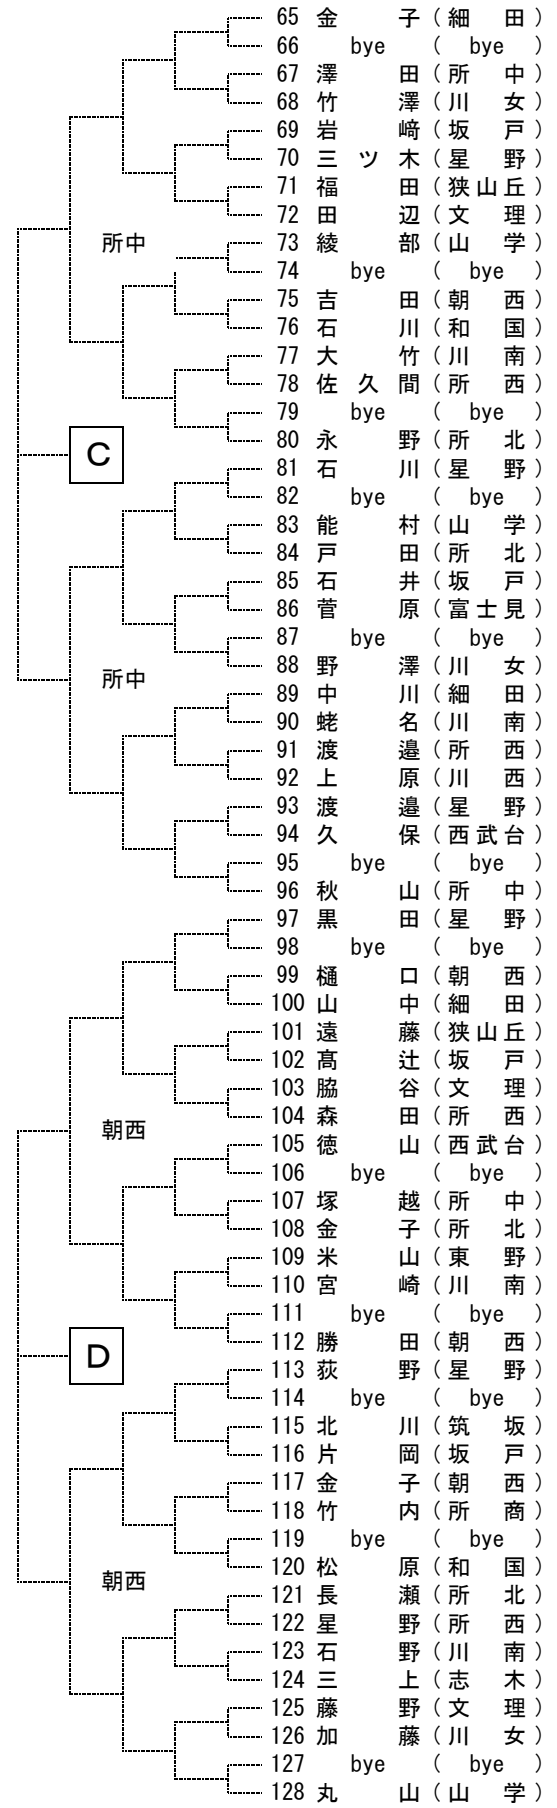

改

2023年度 学総西部地区大会(女子シングルス)

I

- シード
- 1 原(山学)
 - 2 井上(川女)
 - 3 那須(和国)
 - 4 丸山(山学)
 - 5 金子(細田)
 - 6 荒川(文理)
 - 7 若月(山学)
 - 8 木村(川女)

改

2023年度 学総西部地区大会(女子シングルス)

Ⅱ