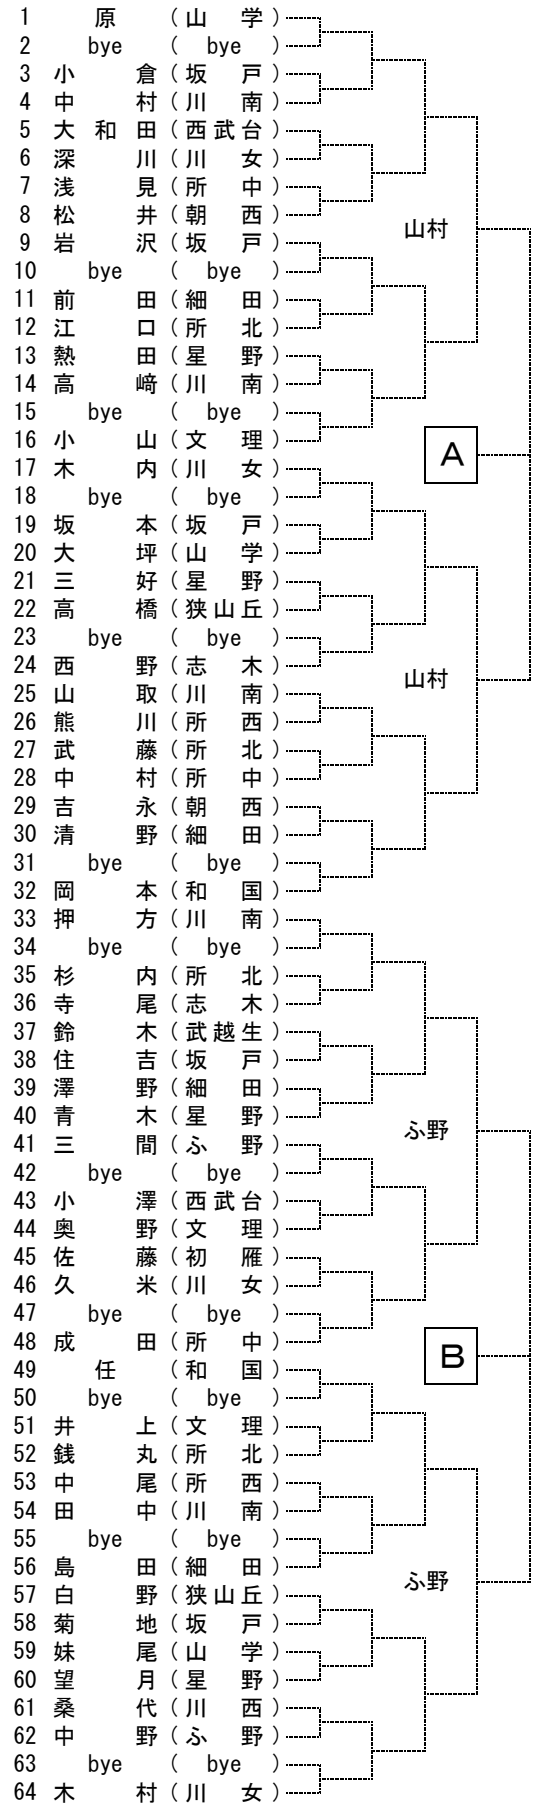

改

2023年度 学総西部地区大会(女子シングルス)

I

- シード
- 1 原(山学)
 - 2 井上(川女)
 - 3 那須(和国)
 - 4 丸山(山学)
 - 5 金子(細田)
 - 6 荒川(文理)
 - 7 若月(山学)
 - 8 木村(川女)

改

2023年度 学総西部地区大会(女子シングルス)

Ⅱ