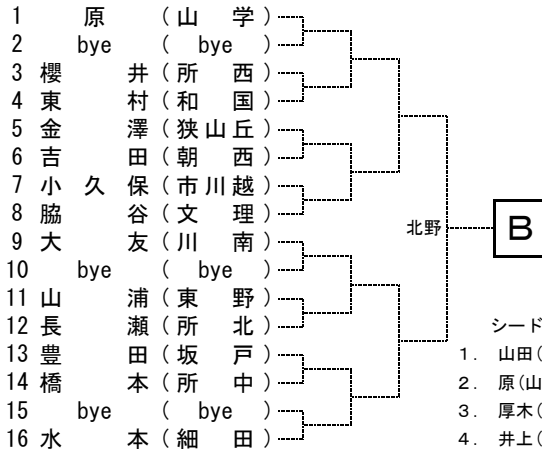

# 2023年度 新人大大会個人戦西部地区一次予選(女S)

No. 1

- シード順位
1. 山田(山学)
  2. 原(山学)
  3. 厚木(山学)
  4. 井上(川女)
  5. 荒川(文理)
  6. 押方(川南)
  7. 若月(山学)
  8. 中田(平成)

# 2023年度 新人大大会個人戦西部地区一次予選(女S)

No. 2