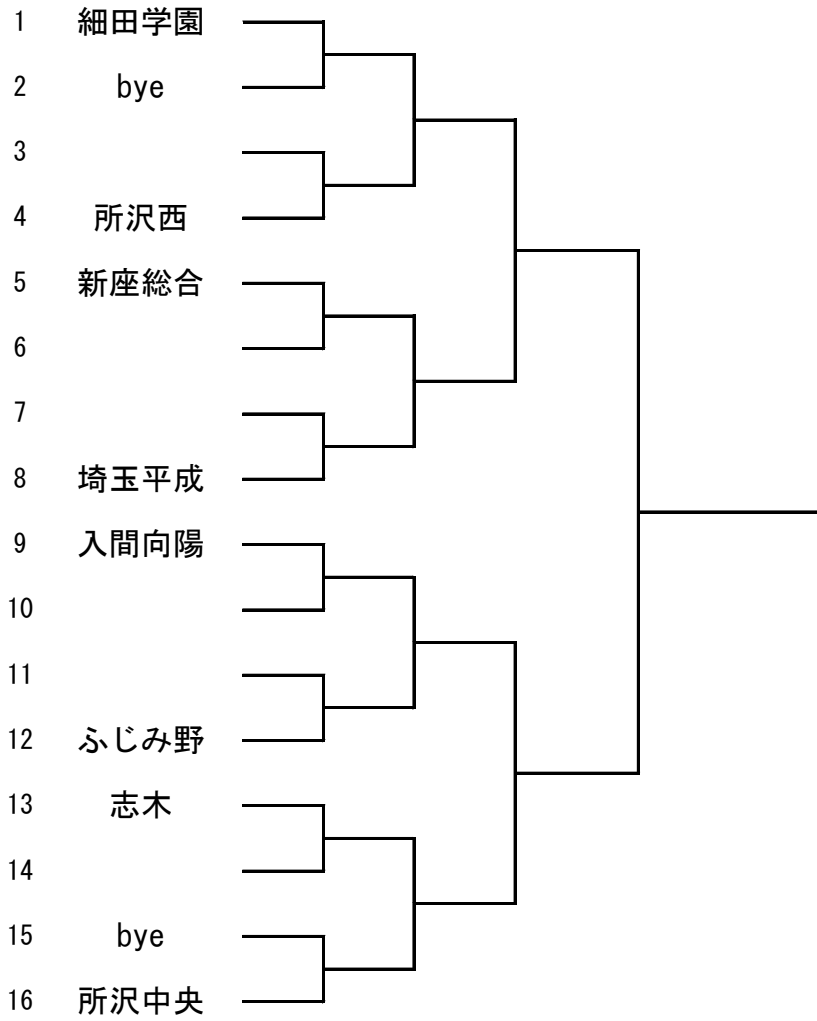

令和5年度 西部地区新人大会団体戦(女子)

女子Aトーナメント (I部)

- シード
- 1 川越女子
 - 2 西武文理
 - 3 所沢北
 - 4 川越南
 - 5 和光国際
 - 6 星野
 - 7 山村学園
 - 8 川越西

次年度 I 部

- 1
- 2
- 3
- 4
- 5
- 6
- 7, 8
- 7, 8

3位決定

5～8位決定

7・8位決定

入れ替え戦

女子Aトーナメント（II部）

- シード
- 1 細田学園
 - 2 所沢中央
 - 3 入間向陽
 - 4 埼玉平成
 - 5 新座総合
 - 6 ふじみ野
 - 7 志木
 - 8 所沢西

3位決定

2位決定