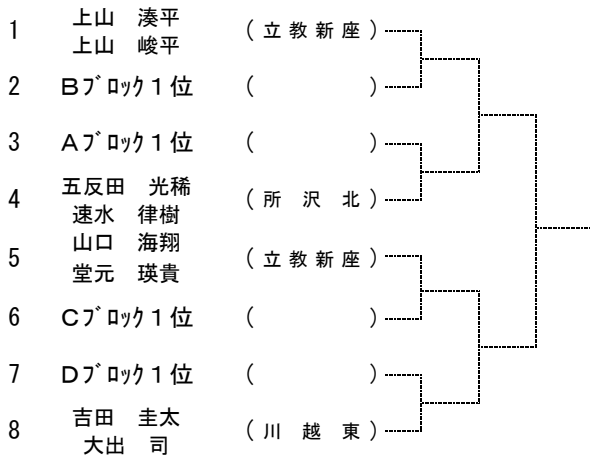

## 上位戦の組合せ (男子S)

シングルス

本戦1～16位

順位戦17位～24位

順位戦25位～32位

男子

- 第1シード 上山 湊平 (立教新座)
- 第2シード 吉田 圭太 (川越東)
- 第3シード 山口 海翔 (立教新座)
- 第4シード 翠簾野 慎吾 (星野)
- 第5シード 大出 司 (川越東)
- 第6シード 田沼 蒼空 (入間向陽)
- 第7シード 上山 峻平 (立教新座)
- 第8シード 三田 悠里 (埼玉平成)

順位戦33位～40位

## 上位戦の組合せ（男子D）

ダブルス

本戦1～8位

順位戦9位～12位

順位戦13位～16位

男子

- 第1シード 上山 湊平・上山 峻平 (立教新座)
- 第2シード 吉田 圭太・大出 司 (川越東)
- 第3シード 山口 海翔・堂元 瑛貴 (立教新座)
- 第4シード 五反田 光稀・速水 律樹 (所沢北)

順位戦17位～20位