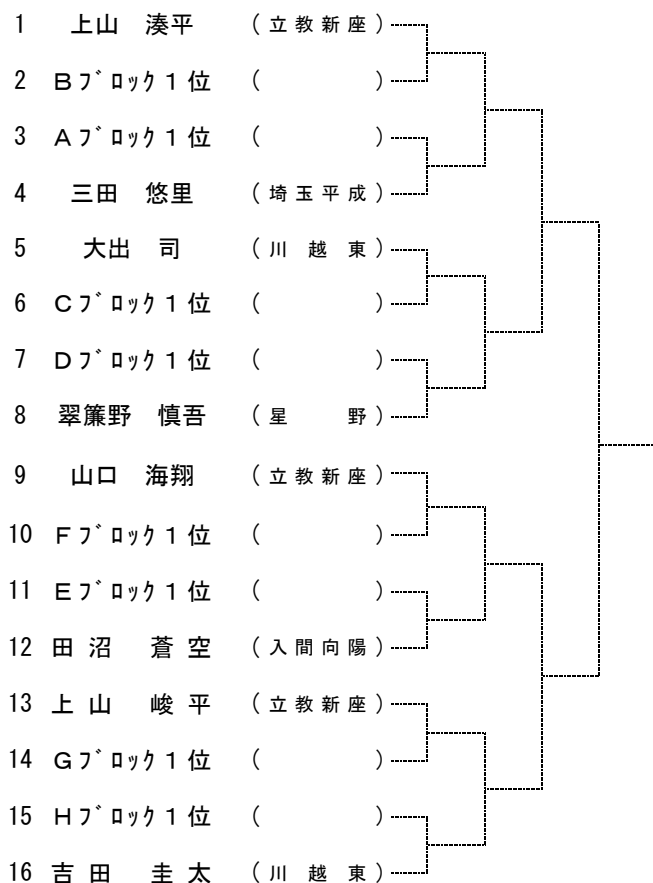

## 上位戦の組合せ (男子S)

シングルス

本戦1～16位

順位戦17位～24位

順位戦25位～32位

男子

- 第1シード 上山 湊平 (立教新座)
- 第2シード 吉田 圭太 (川越東)
- 第3シード 山口 海翔 (立教新座)
- 第4シード 翠簾野 慎吾 (星野)
- 第5シード 大出 司 (川越東)
- 第6シード 田沼 蒼空 (入間向陽)
- 第7シード 上山 峻平 (立教新座)
- 第8シード 三田 悠里 (埼玉平成)

順位戦33位～40位

## 上位戦の組合せ（男子D）

ダブルス

本戦1～8位

順位戦9位～12位

順位戦13位～16位

男子

- 第1シード 上山 湊平・上山 峻平 (立教新座)
- 第2シード 吉田 圭太・大出 司 (川越東)
- 第3シード 山口 海翔・堂元 瑛貴 (立教新座)
- 第4シード 五反田 光稀・速水 律樹 (所沢北)

順位戦17位～20位