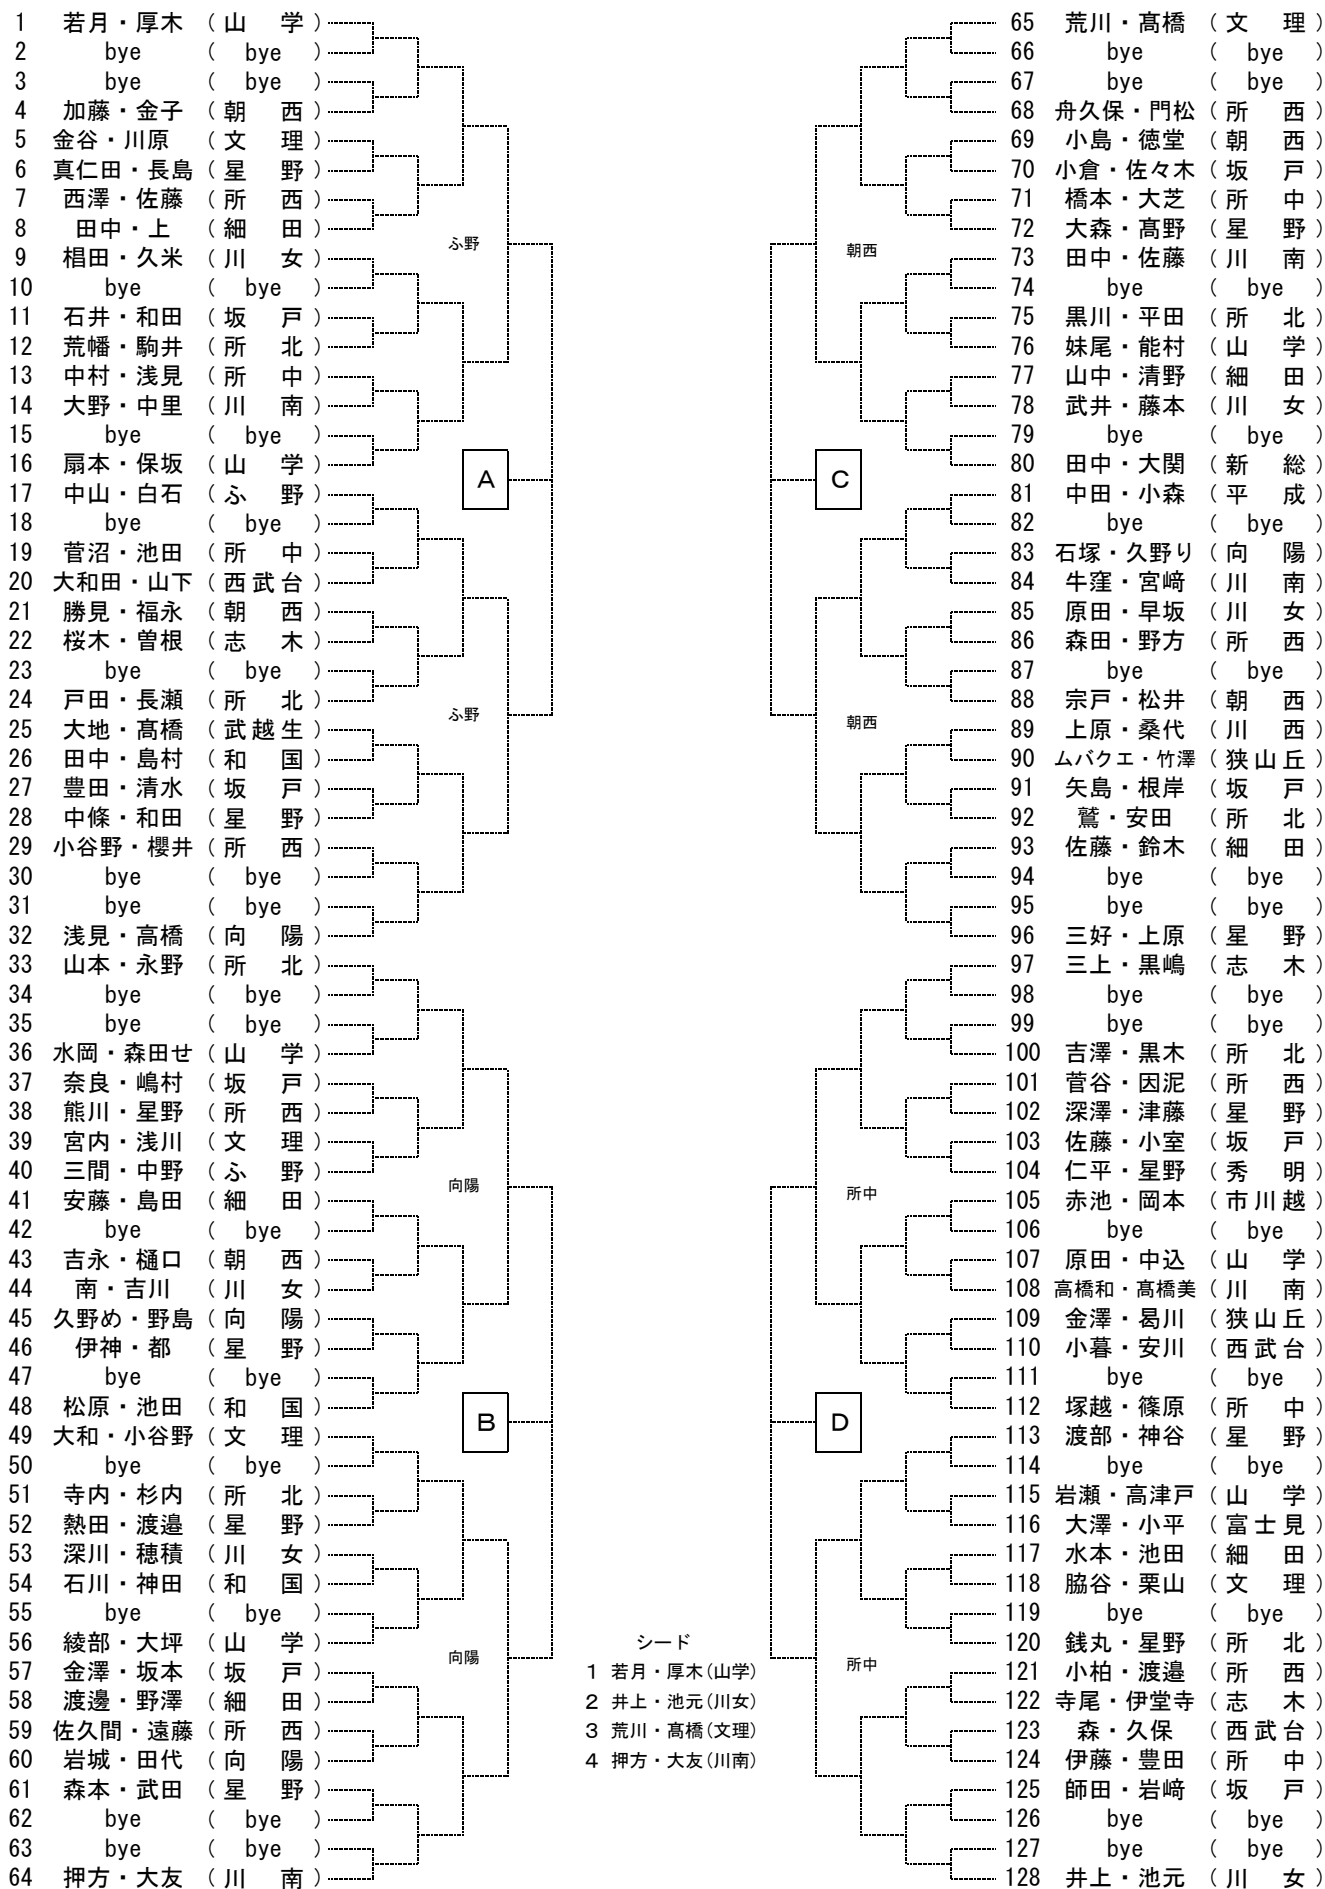

2024年度 学総西部地区大会(女子ダブルス)

シード

- 1 若月・厚木 (山学)
- 2 井上・池元 (川女)
- 3 荒川・高橋 (文理)
- 4 押方・大友 (川南)